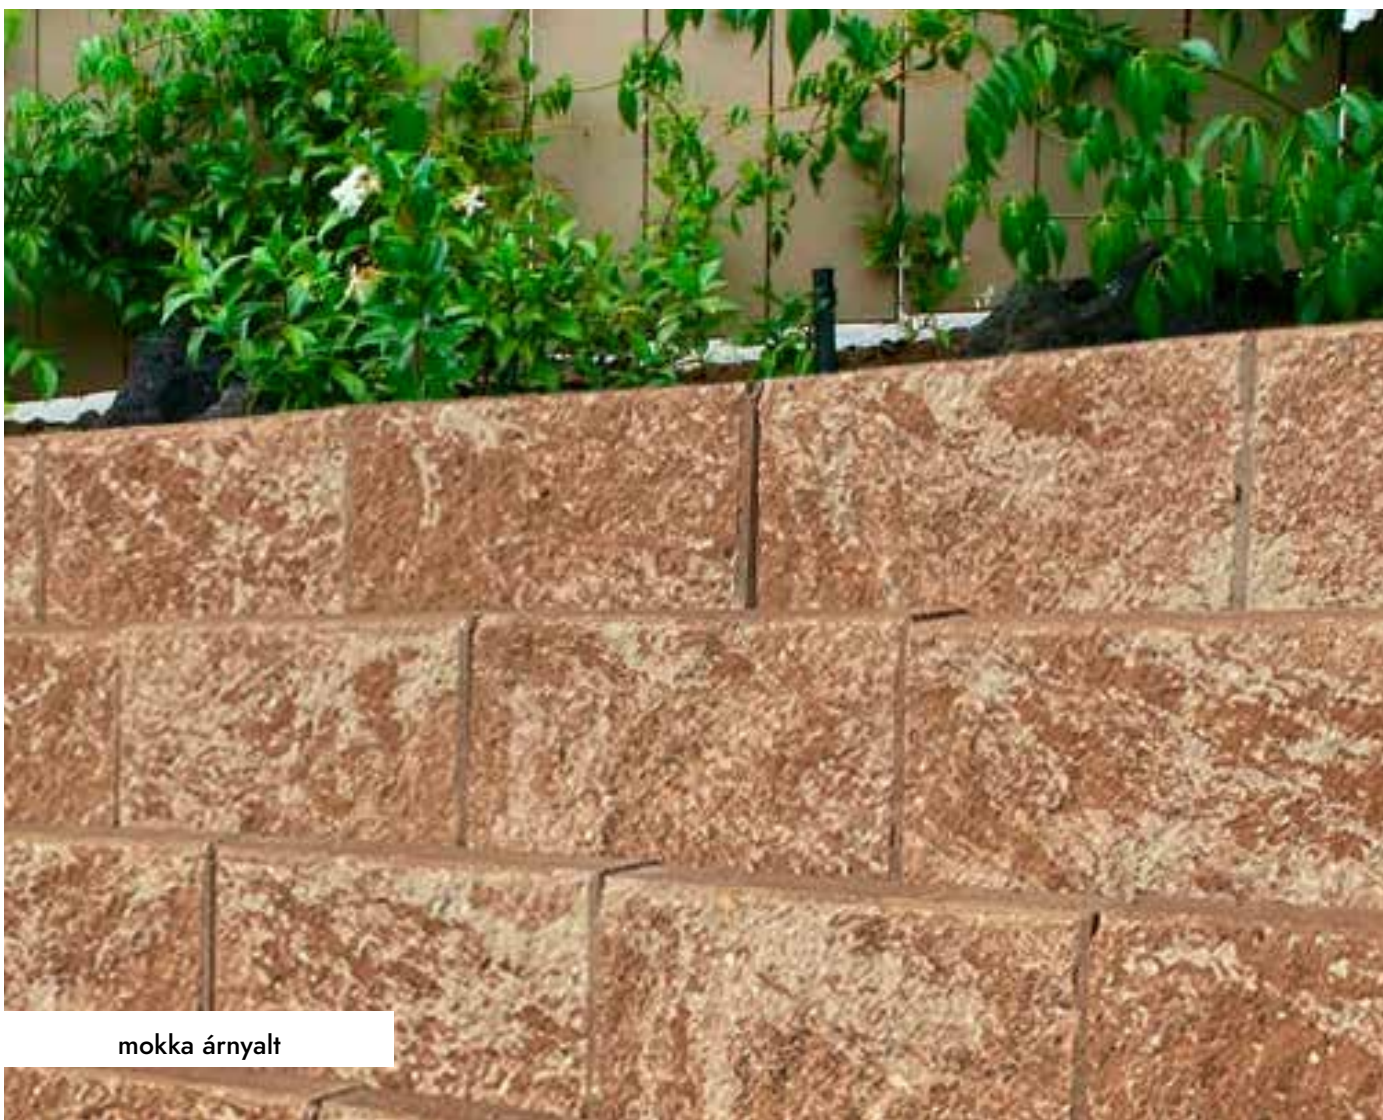

# VIA HOLD

**2.590** Ft/db  
AJÁNLOTT FOGYASZTÓI ÁR \*

PRÉMIUM+

VIA+ 

antracit/  
fehér árnyalt

mokka  
árnyalt

kagylóhéj  
árnyalt

ár / db	2.590 Ft / db
magasság	14,5 cm
méret	40 x 30 cm
db / raklap	48
kg / raklap	762,84
sor / raklap	6