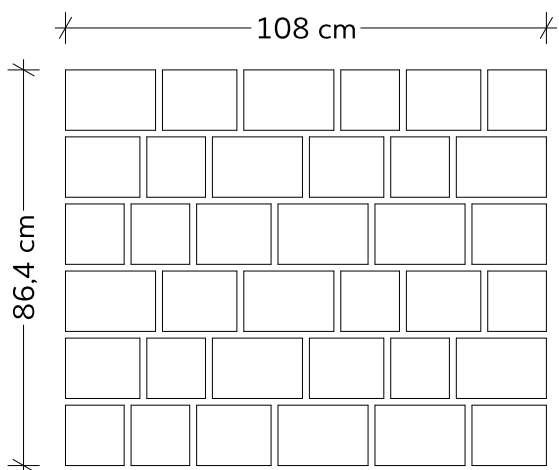

FARO TRIO STRUKTURÁLT

6.990 Ft/m²

AJÁNLOTT FOGYASZTÓI ÁR *

AJÁNLOTT FELHASZNÁLÁS

PRÉMIUM

CP+ R

antracit/
fehér árnyalt

kagylóhéj
árnyalt

mokka
árnyalt

szavanna
árnyalt

ár / m²

6.990 Ft / m²

vastagság

6 cm

méret

14,4 x 14,4 cm

18 x 14,4 cm

21,6 x 14,4 cm

db / raklap

360

m² / raklap

9,30

kg / raklap

1256

sor / raklap

10