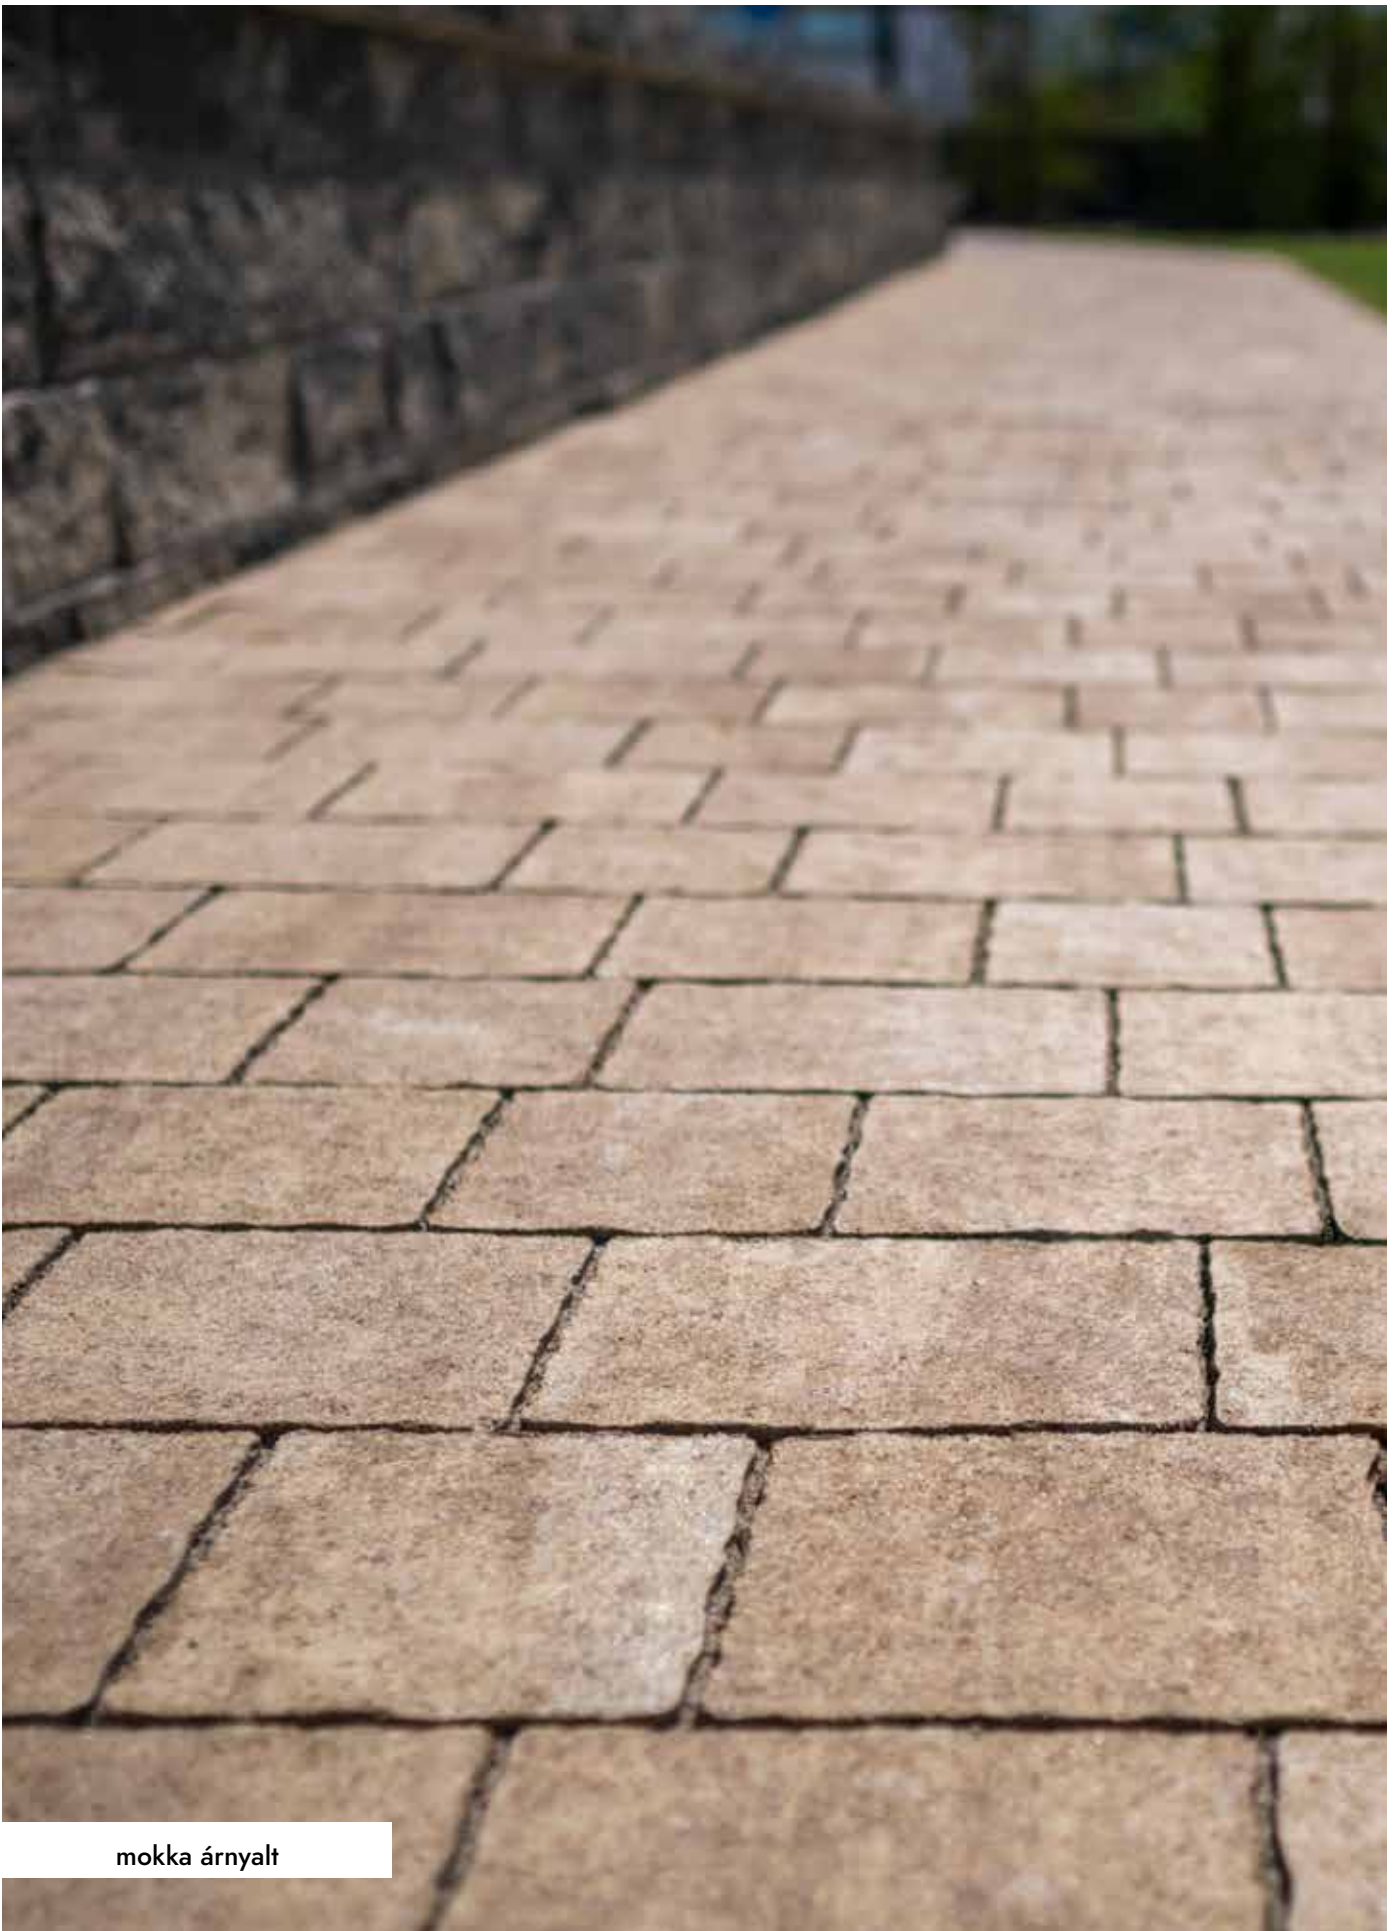

mokka árnyalt