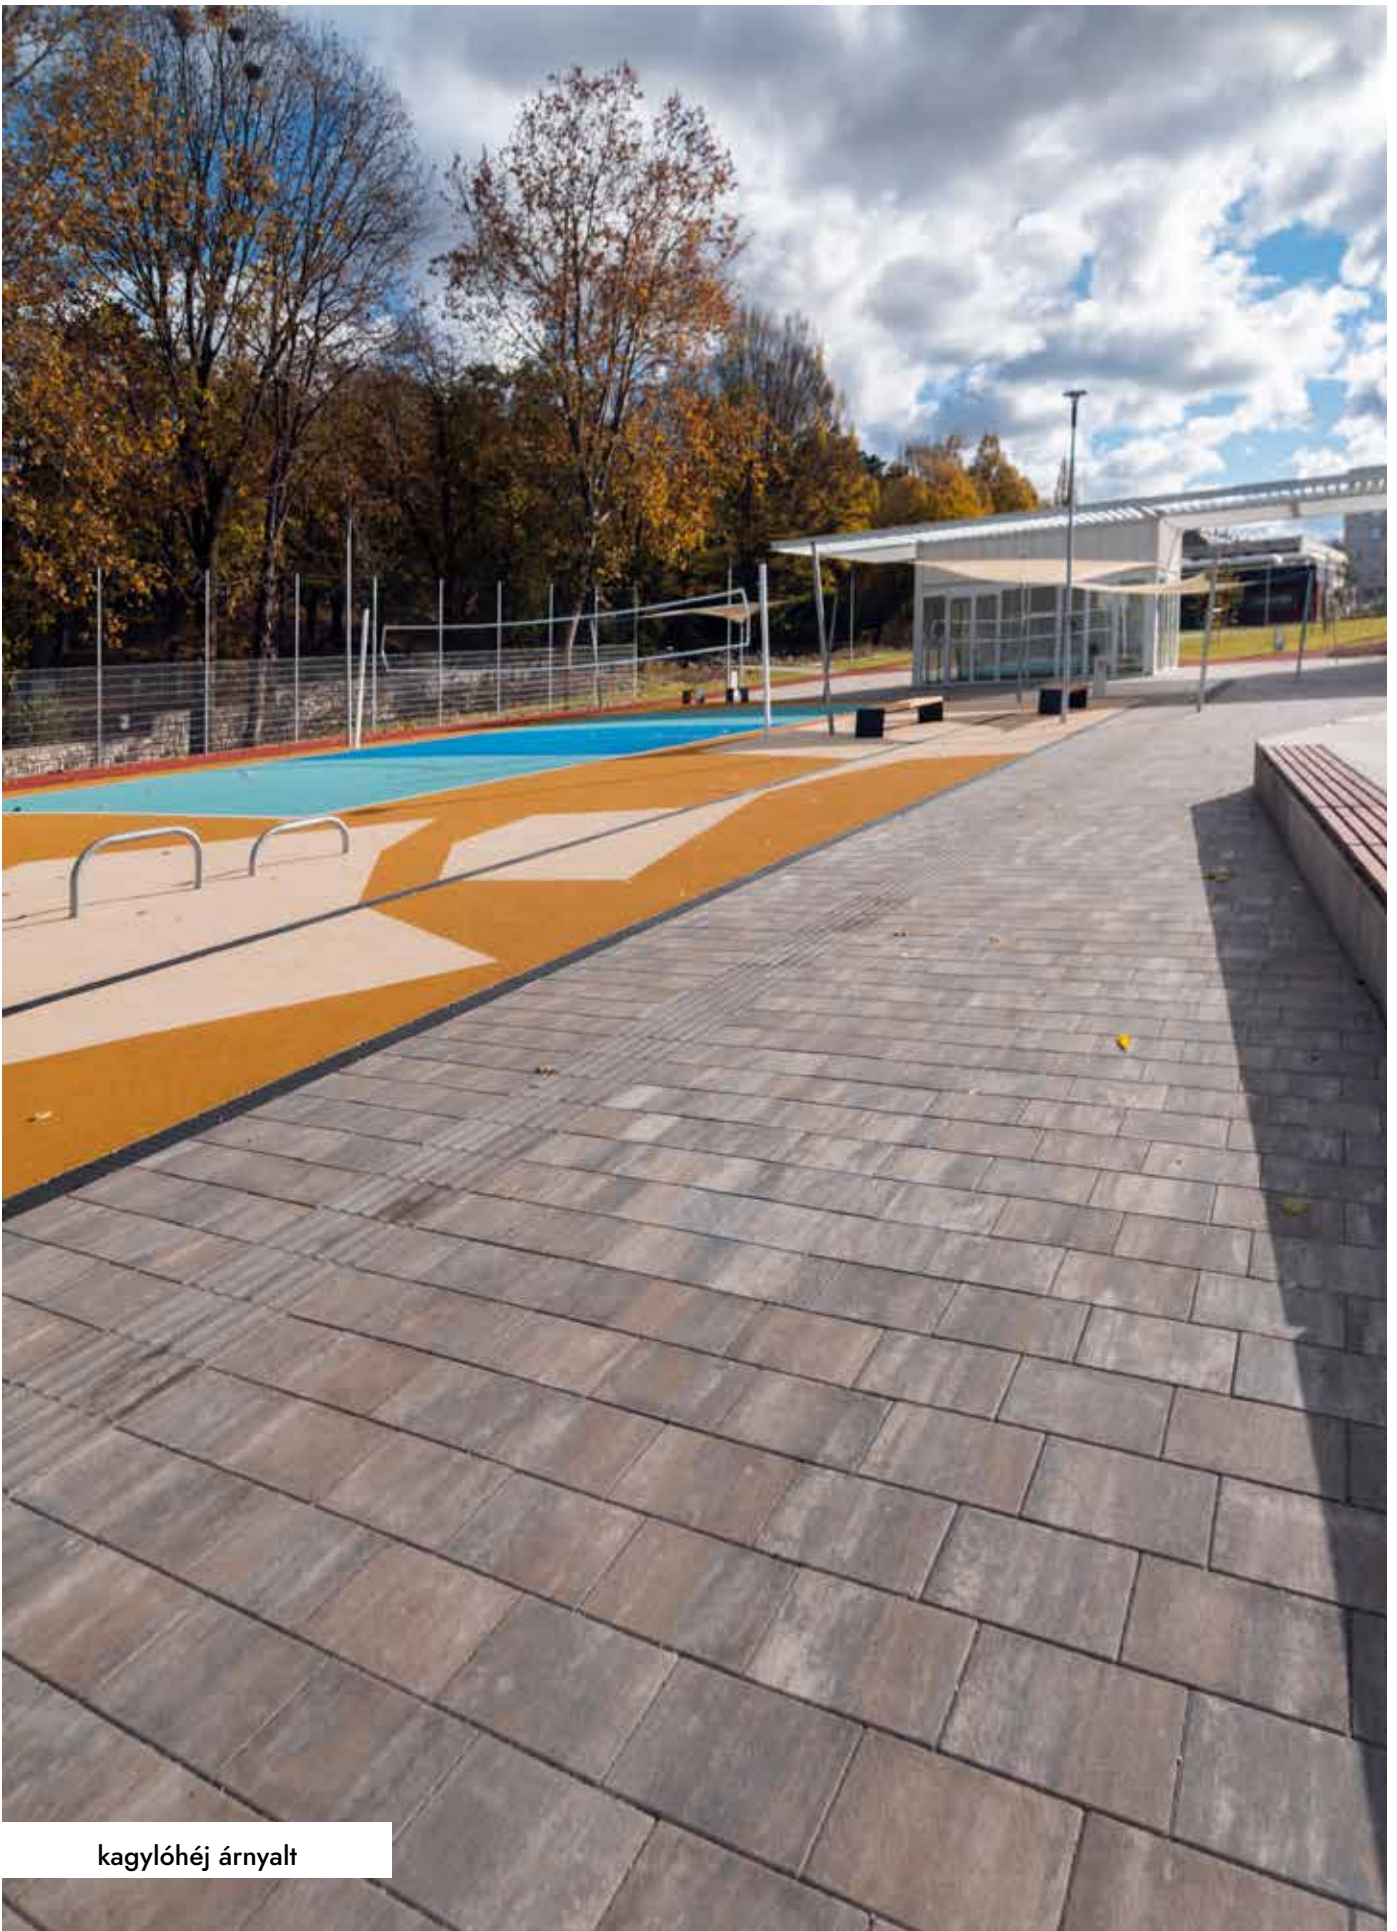

kagylóhéj árnyalt