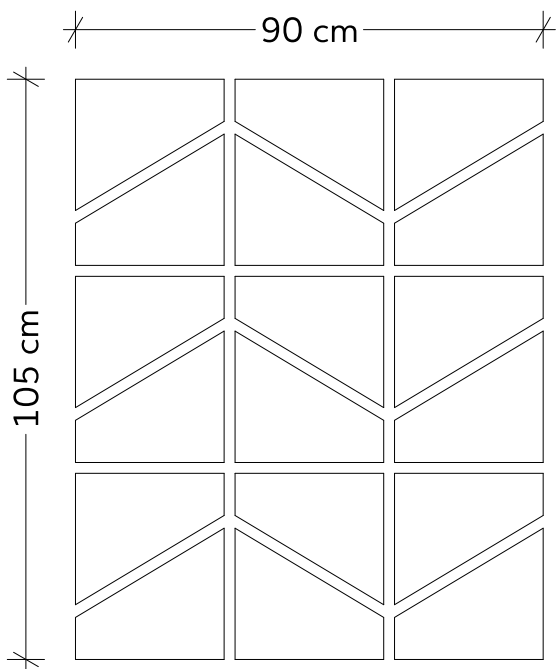

BUDA- PART

16.260 Ft/m²-től
AJÁNLOTT FOGYASZTÓI ÁR *

AJÁNLOTT FELHASZNÁLÁS

PRÉMIUM

világosszürke középszürke

sötétszürke

ár / m²	16.260 Ft / m²
vastagság	8 cm
méret	26,5 x 30 cm
	8,5 x 34,3 cm
db / raklap	180
m² / raklap	9,50
kg / raklap	1800
sor / raklap	10

ár / m²	18.995 Ft / m²
vastagság	10 cm
méret	26,5 x 30 cm
	8,5 x 34,3 cm
db / raklap	144
m² / raklap	7,60
kg / raklap	1600
sor / raklap	8

középszürke