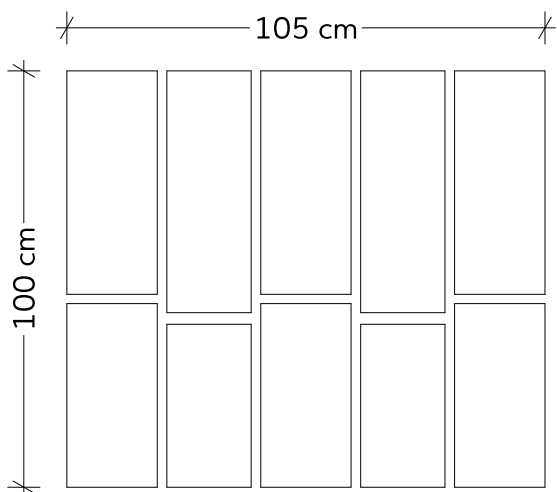

VIA HOLZ

7.990 Ft/m²
AJÁNLOTT FOGYASZTÓI ÁR *

AJÁNLOTT FELHASZNÁLÁS

PRÉMIUM

CP+ R

ében

gesztenye

kőris

ár / m²

7.990 Ft / m²

vastagság

8 cm

méret

40 x 21 cm

45 x 21 cm

55 x 21 cm

60 x 21 cm

db / raklap

80

m² / raklap

8,32

kg / raklap

1420

sor / raklap

8

ében