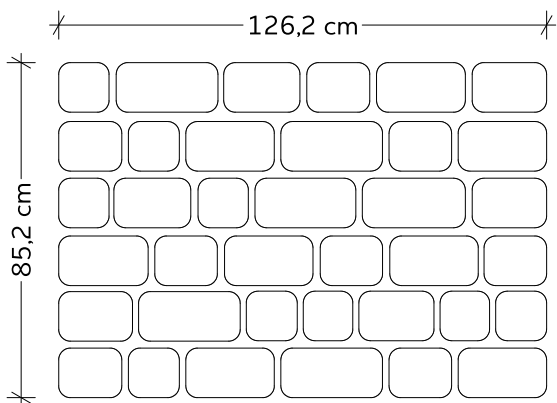

OLD STONE

7.990 Ft/m²

AJÁNLOTT FOGYASZTÓI ÁR *

AJÁNLOTT FELHASZNÁLÁS

PRÉMIUM

CP+

antracit

kagylóhéj
árnyalt

antracit/
fehér árnyalt

ár / m²

vastagság

méret

db / raklap

m² / raklap

kg / raklap

sor / raklap

7.990 Ft / m²

7 cm

13,3 x 13,2 cm

16,6 x 13,2 cm

19,9 x 13,2 cm

23,3 x 13,2 cm

26,6 x 13,2 cm

370

9,50

1320

10

kagylóhéj árnyalt