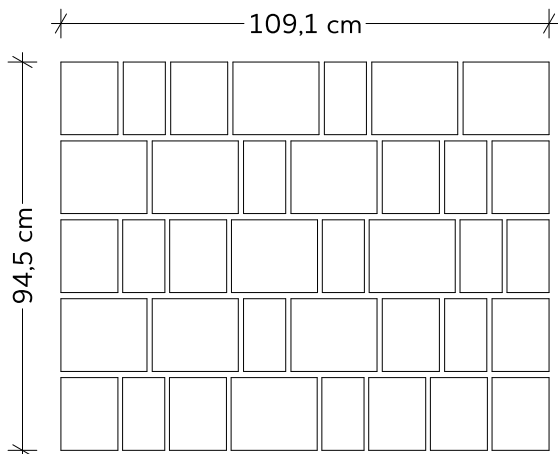

VIETO MISTRO

6.990 Ft/m²-től
AJÁNLOTT FOGYASZTÓI ÁR *

ár / m²	6.990 Ft / m²
vastagság	6 cm
méret	18,9 x 11,3 cm 18,9 x 14,8 cm 22,3 x 18,9 cm
db / raklap	370
m² / raklap	11,50
kg / raklap	1553
sor / raklap	10

ár / m²	8.990 Ft / m²
vastagság	8 cm
méret	18,9 x 11,3 cm 18,9 x 14,8 cm 22,3 x 18,9 cm
db / raklap	296
m² / raklap	9,20
kg / raklap	1656
sor / raklap	8

PRÉMIUM

CP+

AJÁNLOTT FELHASZNÁLÁS