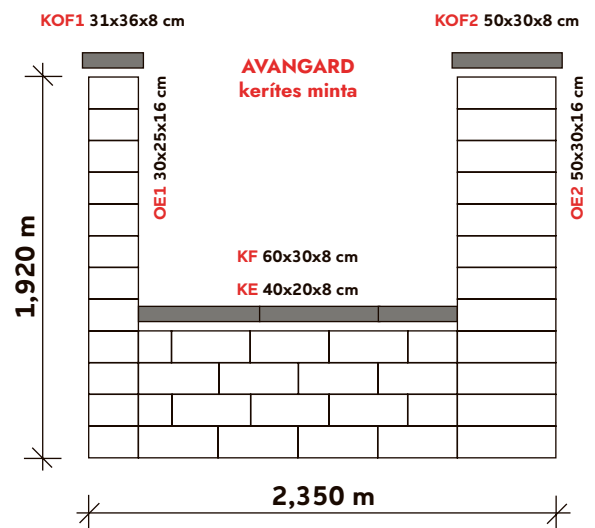

Az elemek amiket tartalmaz (az árak bruttó fogyasztói árak):

KOF 1	1 db x 4.295 Ft
KOF 2	1 db x 5.700 Ft
KF	3 db x 4.440 Ft = 13.320 Ft
OE1	12 db x 3.315 Ft = 39.780 Ft
OE2	12 db x 5.975 Ft = 71.700 Ft
KE	16 db x 3.020 Ft = 48.320 Ft
TOTAL	183.115 Ft

JÓ TANÁCSOK

1. **1** Tömítéshez, ideiglenes rögzítéshez használjon szilikon bázisú anyagot.
2. **2** A kerítéselemek kitöltésére használjon C20/25 minőségű betont.
3. **3** Használjon betonvasat az elemek stabilitása érdekében.
4. **4** Méretre vágáshoz használjon sarokcsiszolót, vizesvágót.