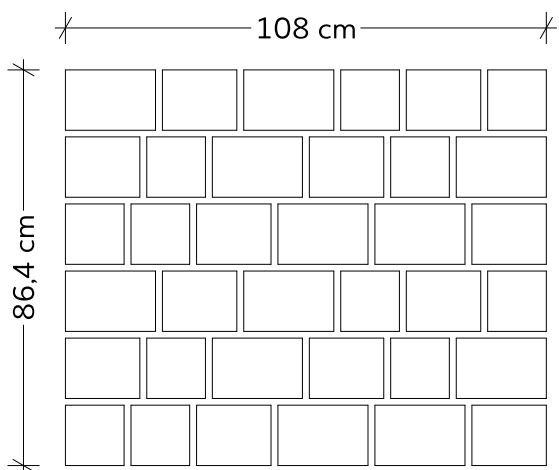

PULITO TRIO

6.500 Ft/m²

AJÁNLOTT FOGYASZTÓI ÁR *

AJÁNLOTT FELHASZNÁLÁS

PRÉMIUM

ár / m²

6.500 Ft / m²

vastagság

5 cm

méret

14,4 x 14,4 cm

18 x 14,4 cm

21,6 x 14,4 cm

db / raklap

432

m² / raklap

11,16

kg / raklap

1339

sor / raklap

12