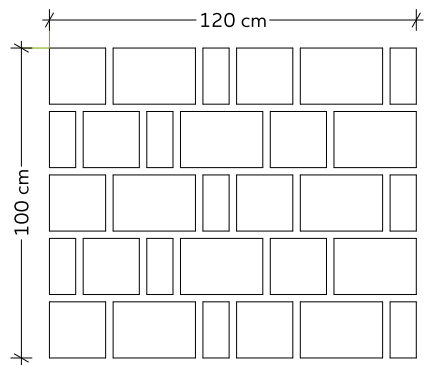

PRÉMIUM+

VIA+ ✗

CleanProtect ✨

ekrü

sötét-
gyöngyszürke

mokka árnyalt