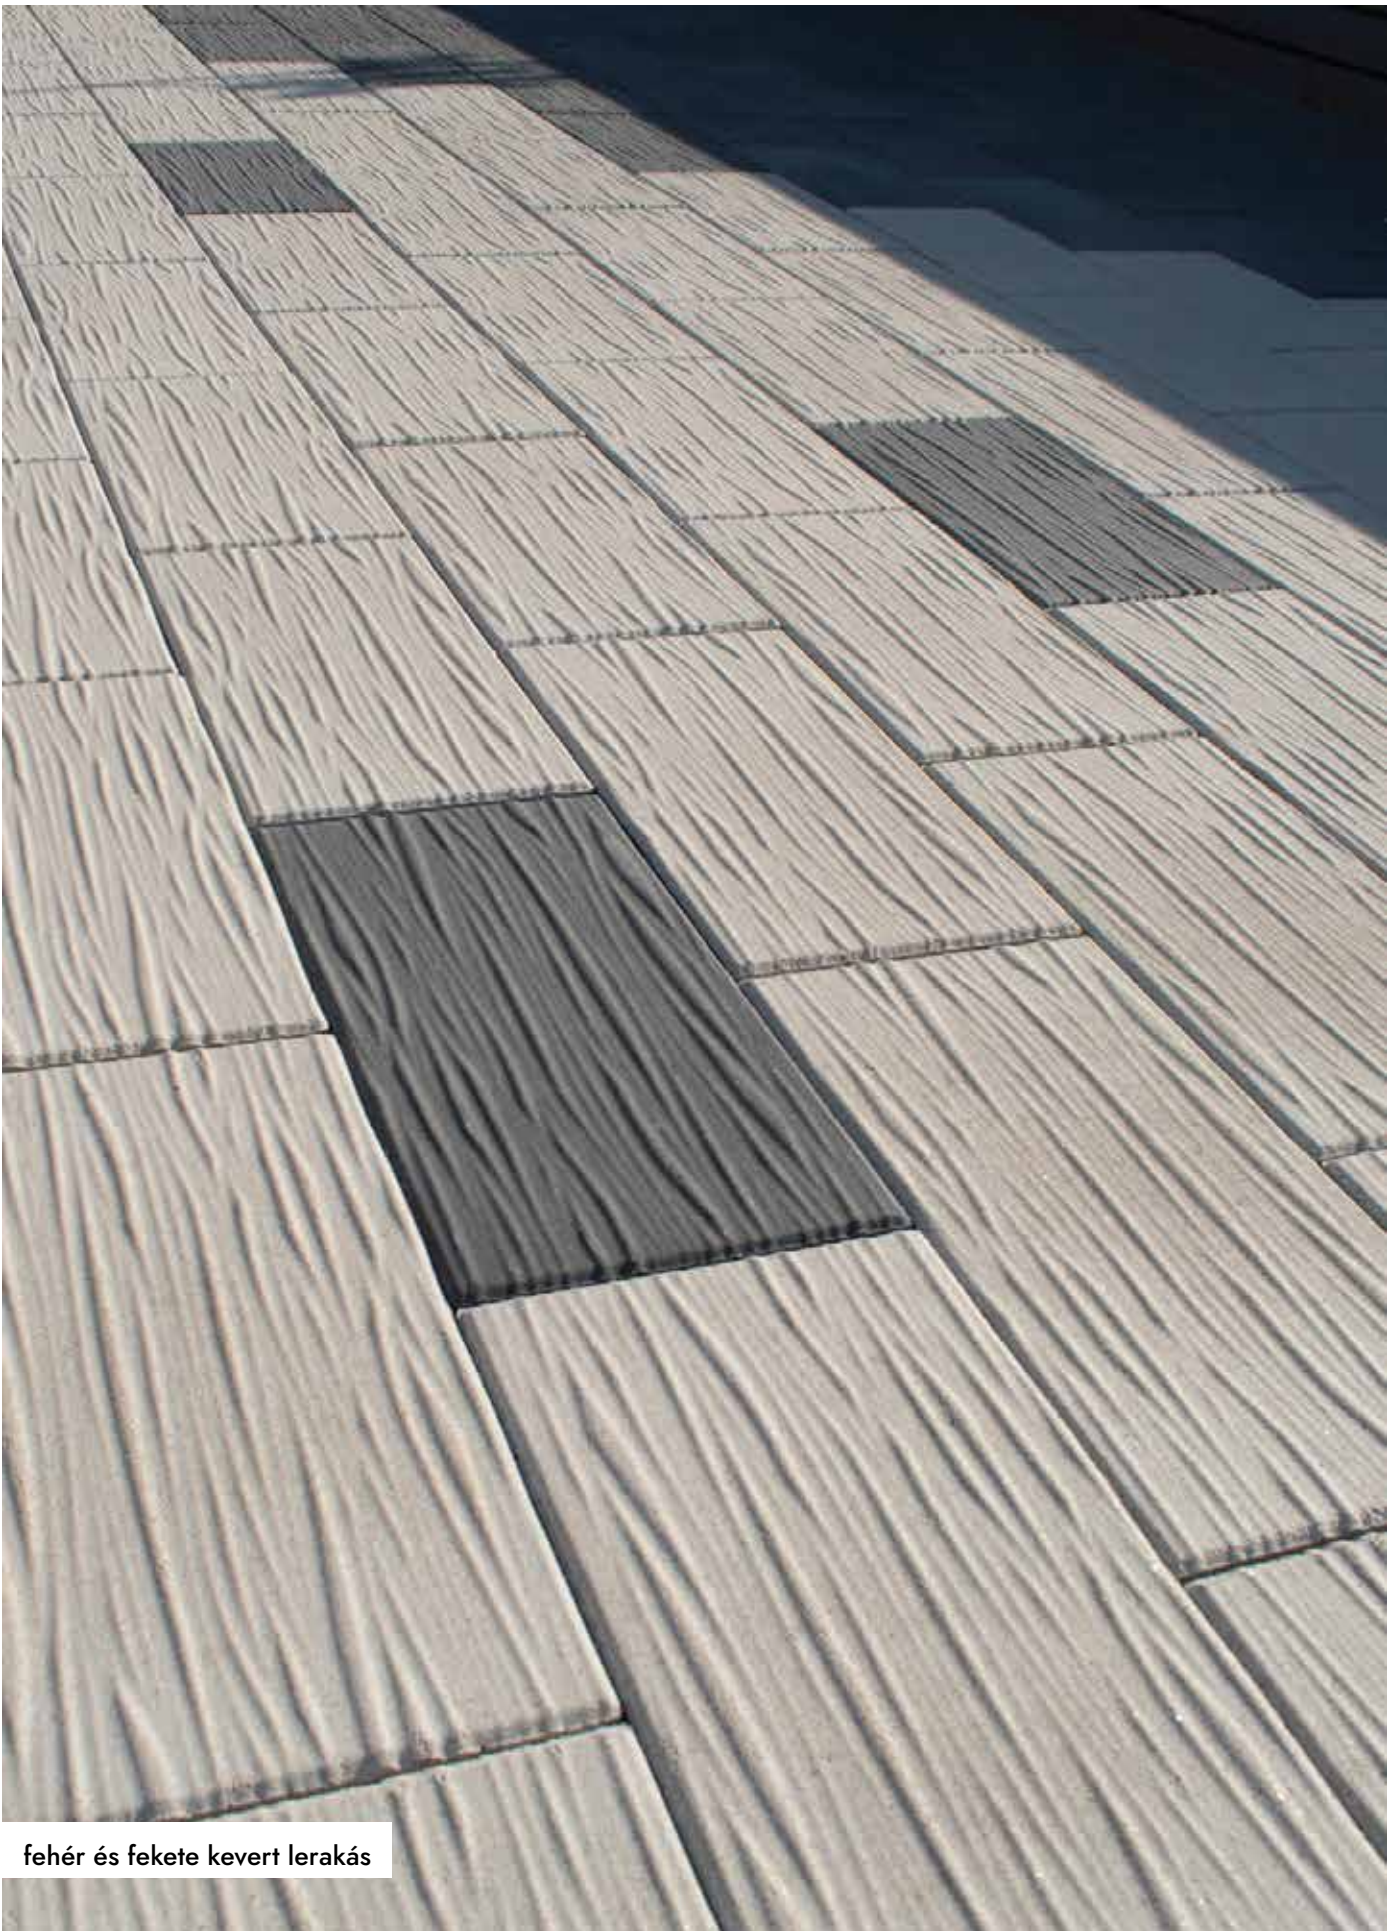

m<sup>2</sup> / raklap

9,6

kg / raklap

1644

sor / raklap

12

fehér

fehér és fekete kevert lerakás