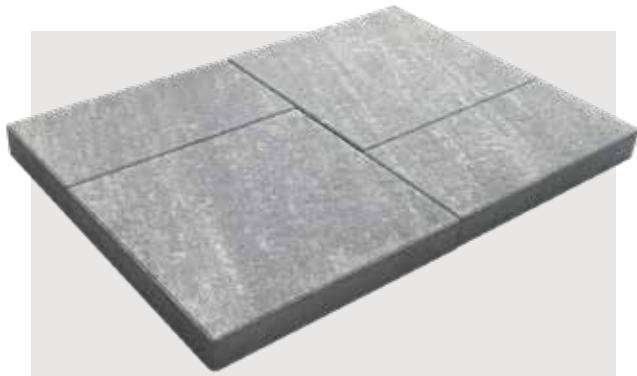

PRIMO

7.990 Ft/m²

AJÁNLOTT FOGYASZTÓI ÁR *

AJÁNLOTT FELHASZNÁLÁS