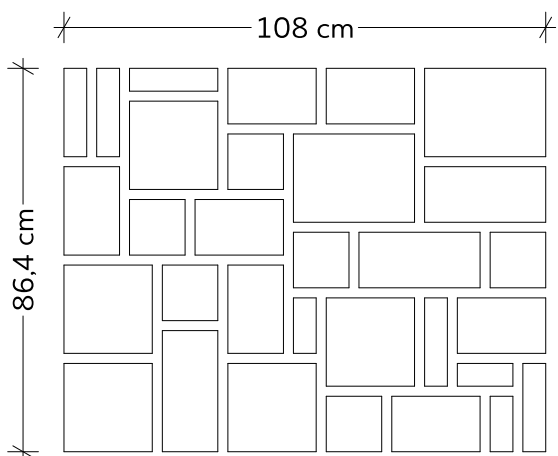

FARO SETTE

6.990 Ft/m²

AJÁNLOTT FOGYASZTÓI ÁR *

AJÁNLOTT FELHASZNÁLÁS

PRÉMIUM

CP+

antracit

kagylóhéj
árnyalt

mokka
árnyalt

arany
árnyalt

ár / m²

vastagság

méret

6.990 cm

21,6 x 28,8 cm

14,4 x 28,8 cm

21,6 x 21,6 cm

14,4 x 21,6 cm

14,4 x 14,4 cm

7,2 x 21,6 cm

7,2 x 14,4 cm

310

db / raklap

m² / raklap

kg / raklap

sor / raklap

9,30

1256

10

antracit