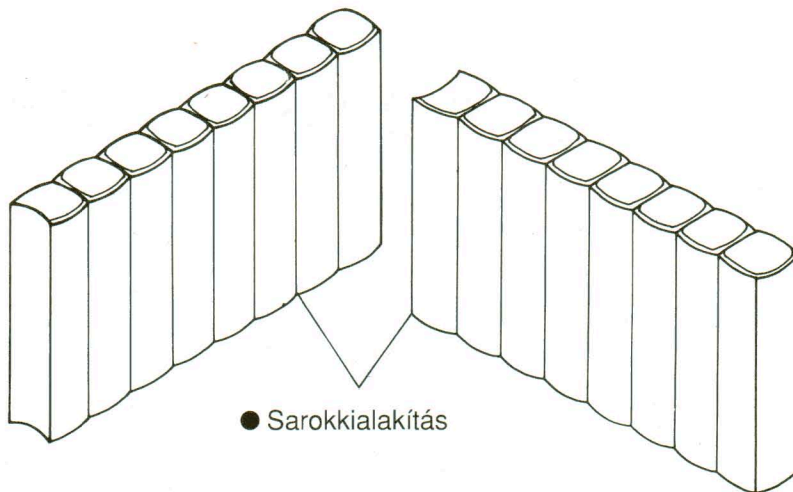

SORSZEGÉLY

DUNAFODOR

SORSZEGÉLY

● Aszabad felületek stílusos lezárója. A virággyások bekerítéséhez és a kerti utak elhatárolásához AB CLASSICO SORSZEGÉLYT használjon. Az AB CLASSICO sorszegéllyel történő lépcsőkialakítás a kert és a tér harmonikus kiegészítője.

MŰSZAKI ADATOK

Méreték cm-ben

hossz	magasság	vastagság
50 cm	28 cm	6 cm

szín: barna
súly: 17 kg

● Lépcsőkialakítás

● Beépítési útmutató:

Az AB CLASSICO sorszegély csekély terhelésnél a termett talajba helyezhető. A földnedves soványbetonból készült alap (lásd az ábrát!) hosszú évekig karbantartás nélküli használatot garantál.