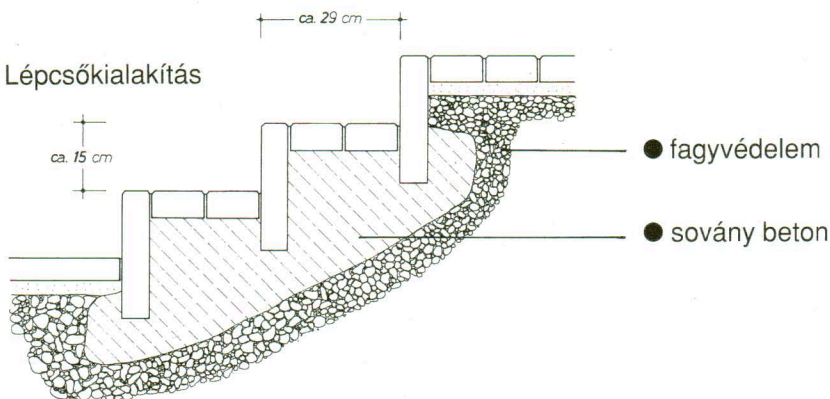

SORSZEGÉLY

DUNAFODOR

SORSZEGÉLY

● Aszabad felületek stílusos lezárója. A virággyások bekerítéséhez és a kerti utak elhatárolásához AB CLASSICO SORSZEGÉLYT használjon. Az AB CLASSICO sorszegéllyel történő lépcsőkialakítás a kert és a tér harmonikus kiegészítője.

MŰSZAKI ADATOK

Méreték cm-ben

hossz	magasság	vastagság
50 cm	28 cm	6 cm

szín: barna
súly: 17 kg

● Lépcsőkialakítás

● Beépítési útmutató:

Az AB CLASSICO sorszegély csekély terhelésnél a termett talajba helyezhető. A földnedves soványbetonból készült alap (lásd az ábrát!) hosszú évekig karbantartás nélküli használatot garantál.