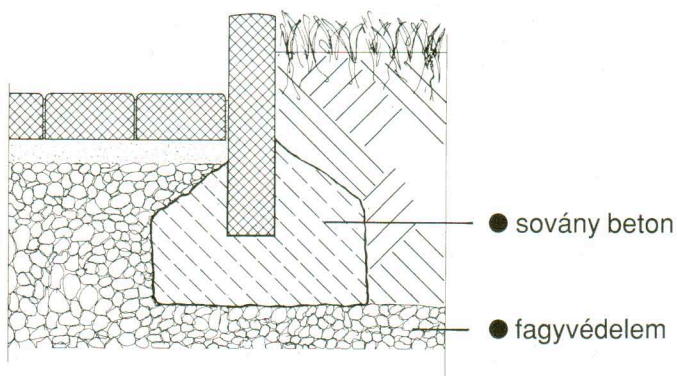

SORSZEGÉLY

DUNAFODOR

SORSZEGÉLY

● Aszabad felületek stílusos lezárója. A virággyások bekerítéséhez és a kerti utak elhatárolásához AB CLASSICO SORSZEGÉLYT használjon. Az AB CLASSICO sorszegéllyel történő lépcsőkialakítás a kert és a tér harmonikus kiegészítője.

MŰSZAKI ADATOK

Méreték cm-ben

hossz	magasság	vastagság
50 cm	28 cm	6 cm

szín: barna
súly: 17 kg

● Lépcsőkialakítás

● Beépítési útmutató:

Az AB CLASSICO sorszegély csekély terhelésnél a termett talajba helyezhető. A földnedves soványbetonból készült alap (lásd az ábrát!) hosszú évekig karbantartás nélküli használatot garantál.