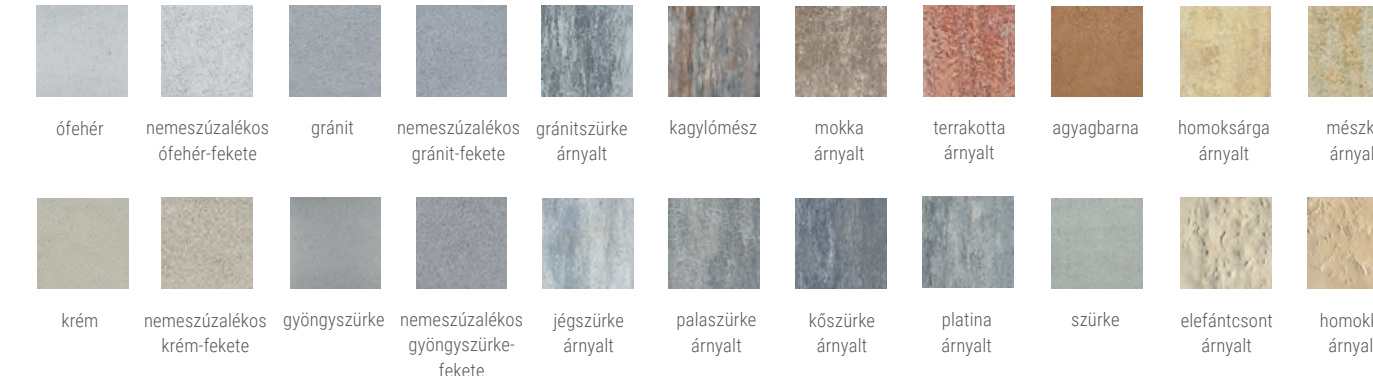

JOY színvilág

Termékeink értékesítése kizárólag szakkereskedőinken keresztül történik, az Ön szakkereskedője:

AWA 2000 KFT. 5000 m² Térkő mintakert

2120 Dunakeszi, Pallag u. 51., Telefon: 06 27 200-890, 06 27 200-891, Mobil: 06 30 9489547
www.terkomintakert.hu, e-mail: awa2000@gmail.com

Merítsen ihletet
www.friedlterko.hu

FRIEDL
FRIEDLTERKO.HU

**Minőség
örömteli áron**

TÉRKÖVEK
TERASZLAPOK
KERÍTÉS- ÉS FALAZÓKÖVEK
FLÓRAKOSARAK
KERTI SZEGÉLY
FŰSZEGÉLY

FRIEDL
FRIEDLTERKO.HU