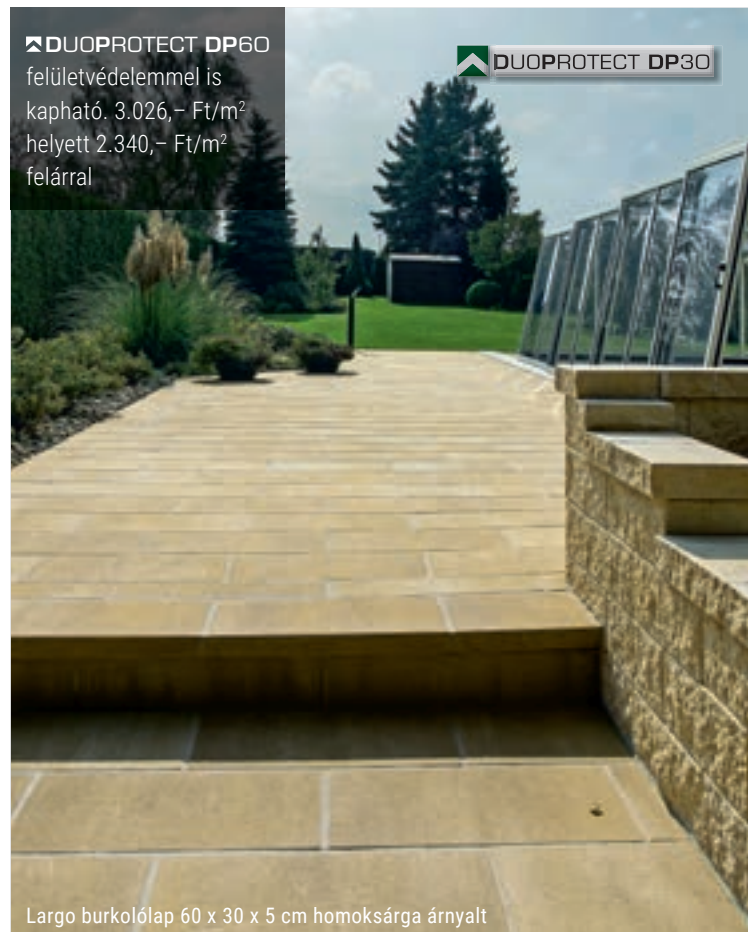

**13.580,-** Ft/m<sup>2</sup>

**Terhelhetőség:** csak gyalogos forgalomra

**Minőségi kritériumok:** fagy- és olvasztósóálló, fokozottan kopásálló

**Tartozék:** nemesacél élvédő és éltakaró 300 x 8 x 5,5 cm pl. lépcsőkhöz.