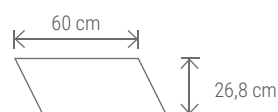

ÚJ

Kursiva VG4

Kursiva VG4 – 60 x 26,8 x 8 cm, elmozdulásvédelemmel (VG4), taupe, dió és kavics színben.

Terhelhetőség: szgk-használat 3,5 t-ig csekély forgalommal

Minőségi kritériumok: a teljes kő fagy- és olvastósóálló, fokozottan kopásálló

15.499,- Ft/m² helyett

11.140 Ft/m²

ÚJ Univerzális zárókö 40 x 6 x 20 cm-es méretben antracit, jégszürke árnyalt, gránitszürke árnyalt és kagylómész színben – az ideális kő minden modern kültéri szegélyhez.

Parello29

Parello29 – 69,4 x 30,8 x 2,9 cm, mák, taupe, vanília, kvarcit, karamell, dió, köd és kavics színben.

Oldalél nemesítés (homokszórás és **DUOPROTECT DP30**-al kezelés) felár ellenében kérhető.

Terhelhetőség: csak gyalogos közlekedésre

Minőségi kritériumok: fagyálló

22.410,- Ft/m² helyett

17.900,- Ft/m²

Erről a termékről honlapunkon talál részleteket (a katalógusban nem szerepel).

Különlegesség:
a lapok mind-össze 29 mm vastagságúak

ÚJ