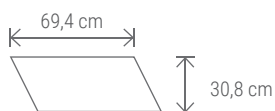

Parello29

Parello29 – 69,4 x 30,8 x 2,9 cm, mák, taupe, vanília, kvarcit, karamell, dió, köd és kavics színben.

Oldalél nemesítés (homokszórás és **DUOPROTECT DP30**-al kezelés) felár ellenében kérhető.

Terhelhetőség: csak gyalogos közlekedésre

Minőségi kritériumok: fagyálló

22.410,- Ft/m² helyett

17.900,- Ft/m²