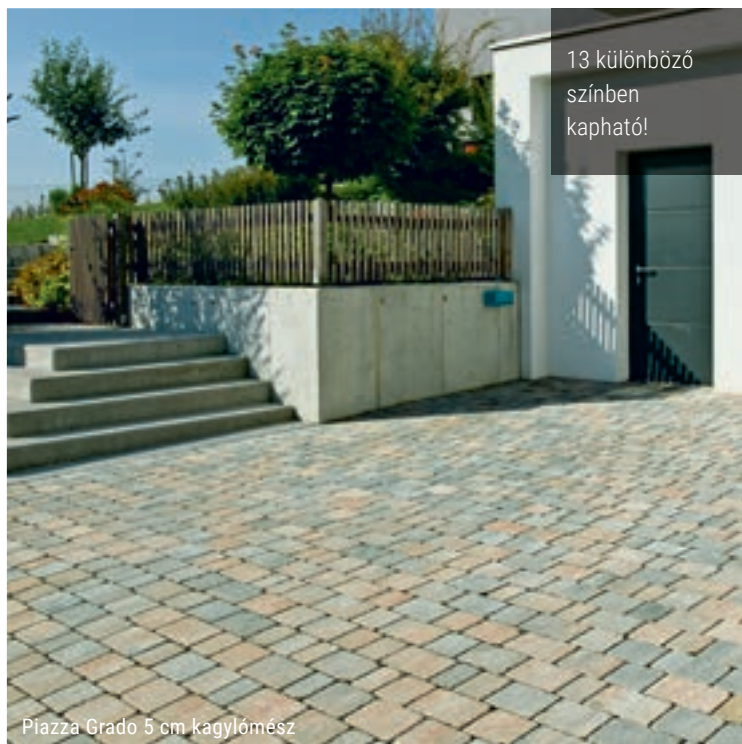

**Minőségi kritériumok:** a teljes kő fagy- és olvasztósó-álló, fokozottan kopásálló

14.190,- Ft/m<sup>2</sup> helyett

**10.640,-** Ft/m<sup>2</sup>

ÚJ

Gránitszürke árnyalt Grado kockakő kombinálva a gránitszürke árnyalt Grado szalagkővel