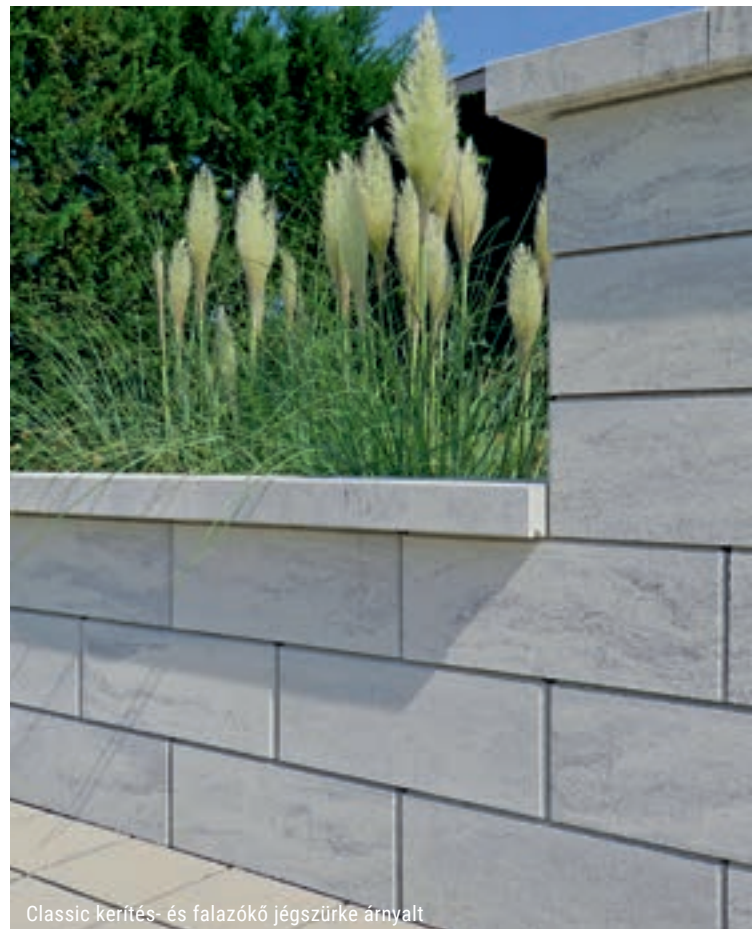

Classic kerítés- és falazókő jégszürke árnyalt