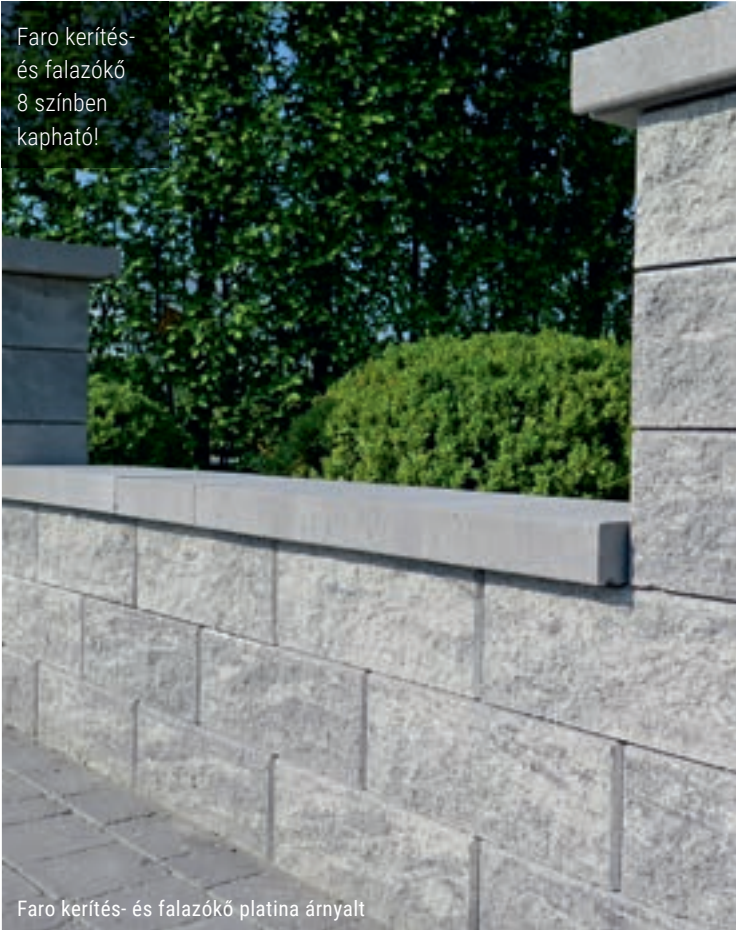

 DUOPROTECT DP30

Triad VG4 gránitszürke árnyalt

Faro kerítés-  
és falazókő  
8 színben  
kapható!

Faro kerítés- és falazókő platina árnyalt