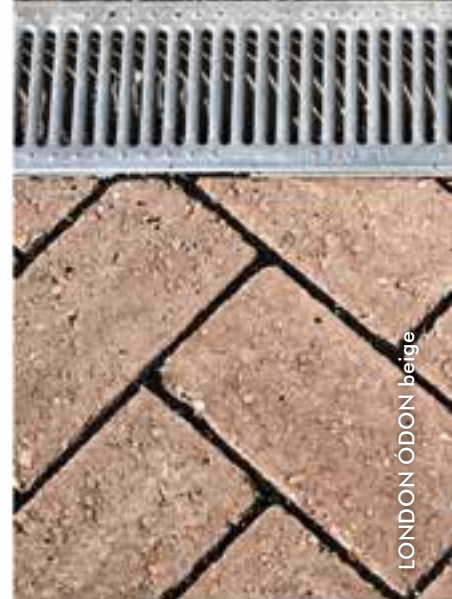

LONDON ÓDON beige

termék	méret	csomagolás	cikkszám
FILCOTEN SELF - Betonfolyóka » üvegszál erősített » lejtés nélkül	500 mm 122×98 mm	24 db / 151 kg/raklap 6,43 kg/db 2 db/fm	002061 Azonosító: 10710080
	1000 mm 122×98 mm	48 db / 403 kg/raklap 8,4 kg/db 1 db/fm	002060 Azonosító: 10710000
FILCOTEN SELF- Acélrács » bordás » horganyzott	500 mm, 120×2 mm RSZ 5/80 mm	48 db / 28,8 kg/raklap 0,6 kg/db 2 db/fm	002162 Azonosító: 17010233
	1000 mm, 120×2 mm RSZ 5/80 mm	240 db / 288 kg/raklap 1,2 kg/db 1 db/fm	002160 Azonosító: 17010232

VILÁGÍTÓ TÉRKŐ

A Lighting Bricks LED világító térkövek időtálló, nagy teherbírású anyagból készülnek. Víz-, por- és UV-álló tulajdonságuknál fogva széleskörű felhasználásra alkalmasak. A színes kivitelnek köszönhetően a színek a vezérlő segítségével tetszés szerint állíthatóak. Vezérlése összekapcsolható alkonykapcsolóval, mozgásérzékelővel és kapu-távírányítóval egyaránt. Bővíthető, egy vezérlőről akár 20 db LED világító térkő működtehető.