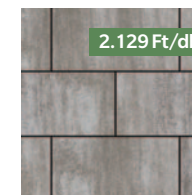

Méret: 60x30 cm **Vastagság:** 3,8 cm

Színek:

grazit-fehér

limoncello

borostyán

caffé latte

cappuccino

füstbarna