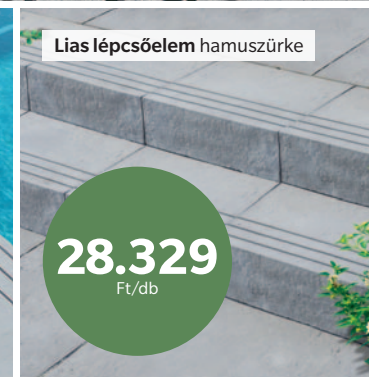

Semmelrock
wienerberger

Lias kerítésrendszer hamuszürke

9.359

Ft/db

normálkő

Lias lapok hamuszürke

32.399

Ft/m²

BRADSTONE
LIAS
TERMÉKCSALÁD

Semmelrock
CONCEPT

Lias medence szegély hamuszürke

8.569

Ft/db

lap/sarokelem

Lias lépcsőelem hamuszürke

28.329

Méretük: 80x60, 80x40, 60x60, 60x40, 40x40 cm, alapsomag 6,6 m²
Vastagság: 3,3–3,7 cm

Lias kerítésrendszer

Normálkő	Félkő	Fedlap
70x30x7 cm	35x20x7 cm	78x35x4 cm
9.359 Ft/db	4.679 Ft/db	9.939 Ft/db

Szín: hamuszürke