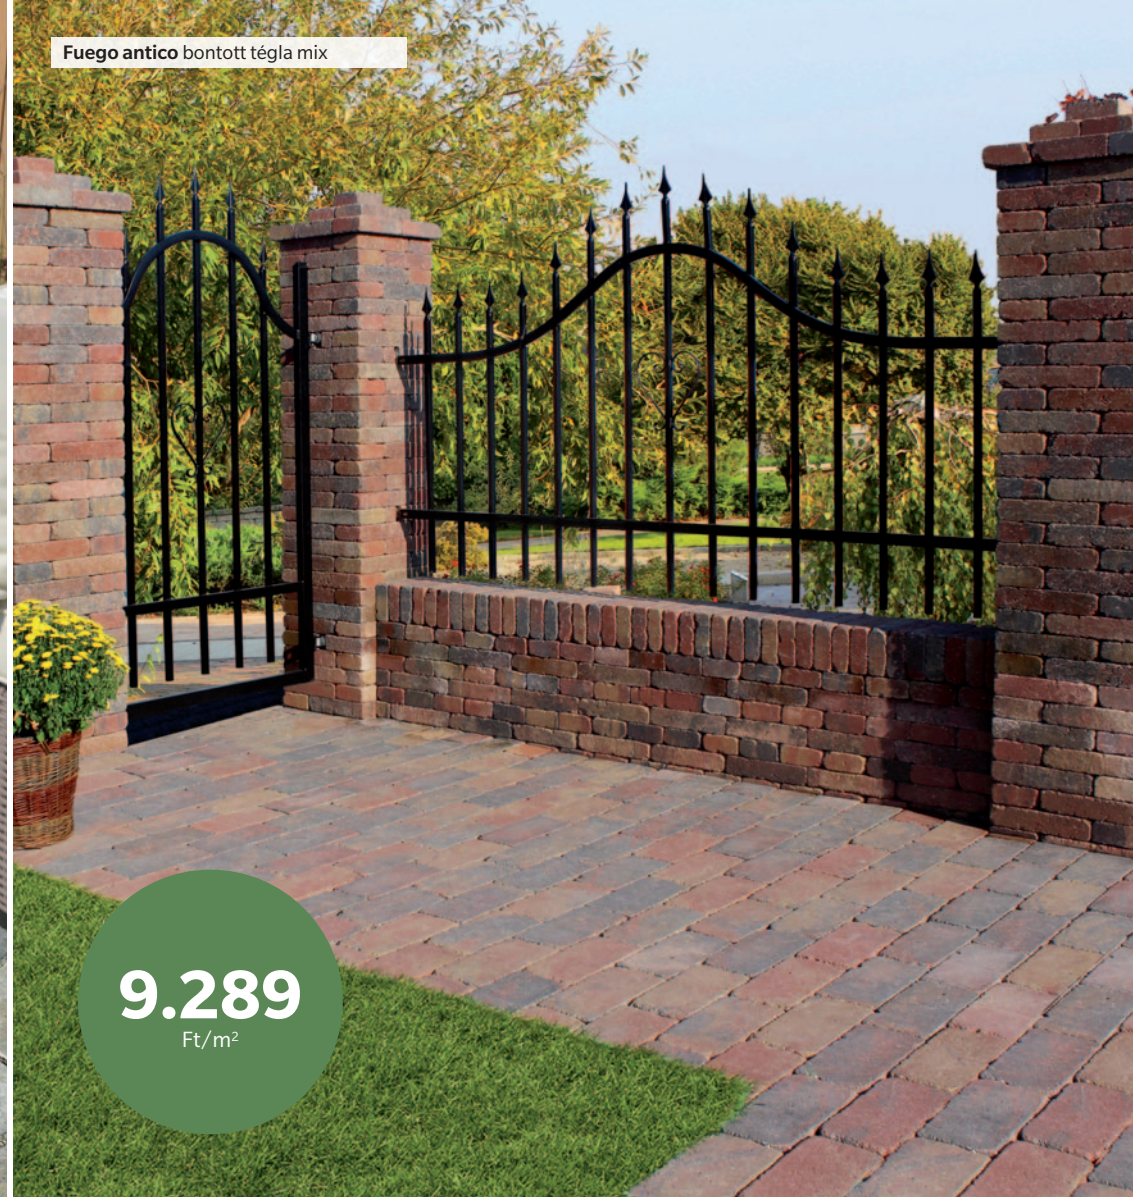

Fuego antico bontott téglá mix

9.289

Ft/m²

9.289 Ft/m²

FUEGO ANTICO

Antikolt felszínével, rendszertelenül töredezett élével rusztikus mediterrán felülethatást kelt.

Méret: 24x11,8 cm **Vastagság:** 5 cm

APPIA ANTICA® KOMBI (nem antikolt)

Természetes megjelenésű, egyedileg árnyalt térékő. Természetes hatást sugárzó burkolat.

Méret: 10x15, 10x20, 15x20 cm vegyesen **Vastagság:** 5 cm

A kiadványban szereplő termékek a kereskedő partnereinknél vásárolhatóak meg. Nyomdatechnikai okok miatt a termékek kiadványban szereplő színe a termékek valódi színétől eltérhet. A nyomdai színeltérésekért, hibáért felelősséget nem vállalunk. Javasoljuk, hogy vásárlás előtt tekintse meg az adott terméket a kereskedő partnereinknél található mintafelületeken! A kiadványban szereplő árak ajánlott bruttó (ÁFA-val növelt összegű) fogyasztói árak, amelyek nem tartalmazzák a raklapdíjakat, csomagolási díjakat, útdíjakat, daruzási díjakat, valamint a nem egész autós kiszállítások költségeit. A kereskedő partnerek a tényleges fogyasztói árakat saját belátásuk szerint határozzák meg. A kiadványban szereplő, ajánlott fogyasztói árakat az alábbi időszakra javasoljuk: 2026.03.23–2026.05.31. A tényleges fogyasztói árakról, készletekről és szállítási határidőkről tájékozódjon kereskedő partnereinknél! **További információ:** www.wienerberger.hu