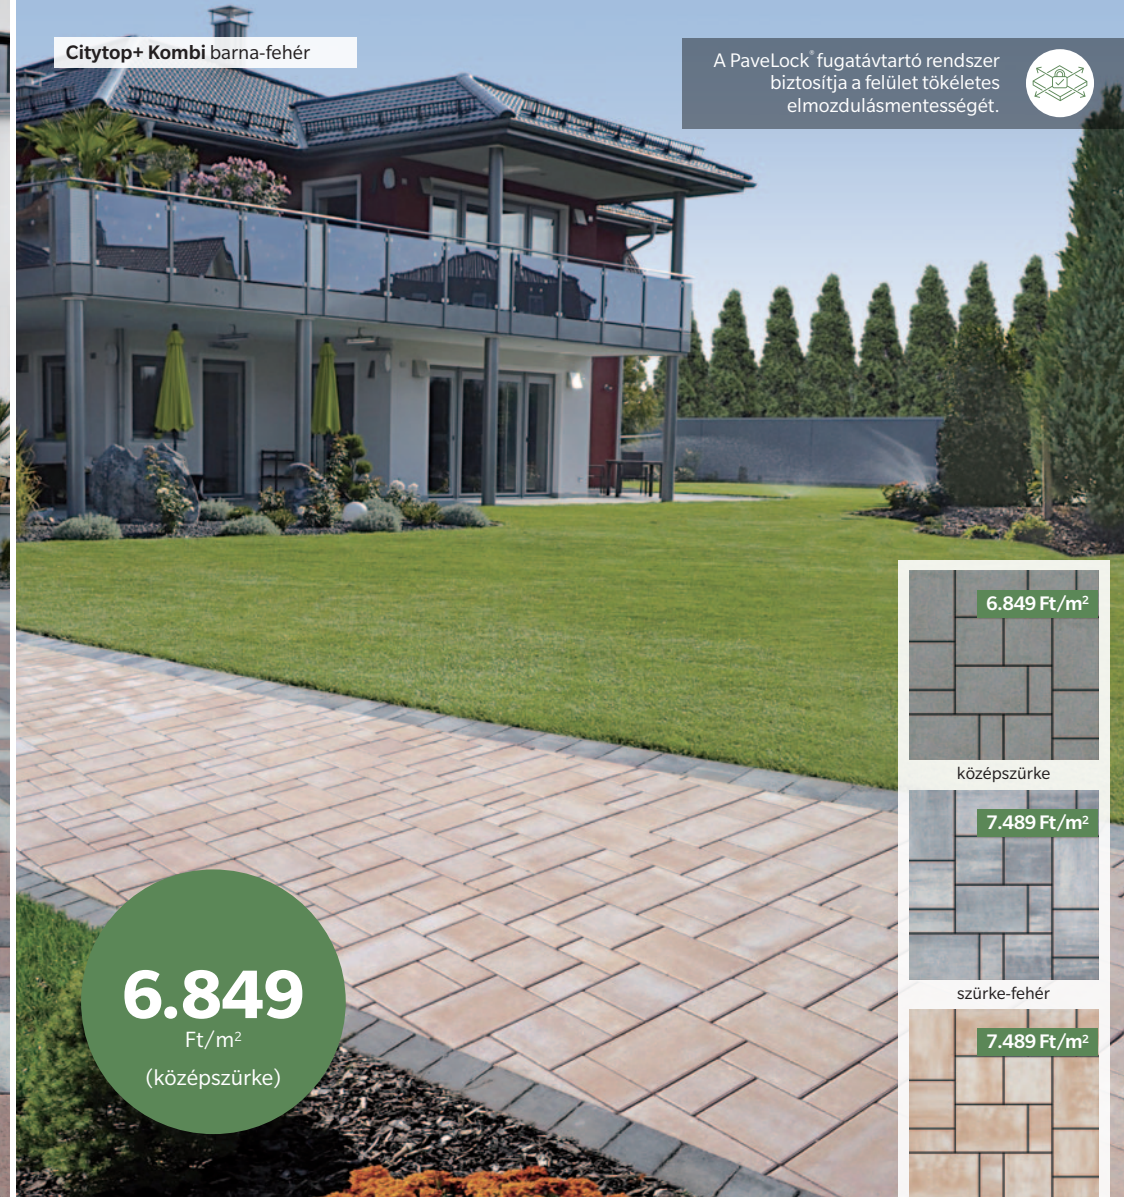

Semmelrock
wienerberger

6.209

Ft/m²-től
(szürke)

6.209 Ft/m²

szürke

7.489 Ft/m²

őszilomb

7.489 Ft/m²

7.489 Ft/m²

sarkifény

A PaveLock fugatávtartó rendszer biztosítja a felület tökéletes elmozdulásmentességét.

6.849

Ft/m²
(középszürke)

6.849 Ft/m²

középszürke

7.489 Ft/m²

Méret: 10x20, 20x20, 30x20 cm vegyesen **Vastagság:** 6 cm

CITYTOP® + KOMBI

A Citytop+ Kombi térkő kiemelkedő előnye a változatos szín- és formavilág mellett, hogy nincs térkő elmozdulás, így térkő károsodás sem.