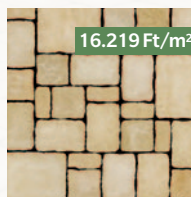

16.219 Ft/m²