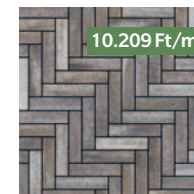

10.209 Ft/m²

grafit-terra

A kiadványban szereplő termékek a kereskedő partnereinknél vásárolhatóak meg. Nyomdatechnikai okok miatt a termékek kiadványban szereplő színe a termékek valódi színétől eltérhet. A nyomdai színeltérésekért, hibákért felelősséget nem vállalunk. Javasoljuk, hogy vásárlás előtt tekintse meg az adott terméket a kereskedő partnereinknél található mintafelületeken! A kiadványban szereplő árak ajánlott bruttó (ÁFA-val növelt összegű) fogyasztói árak, amelyek nem tartalmazzák a raklapdíjakat, csomagolási díjakat, útdíjakat, daruzási díjakat, valamint a nem egész autós kiszállítások költségeit. A kereskedő partnerek a tényleges fogyasztói árakat saját belátásuk szerint határozzák meg. A kiadványban szereplő, ajánlott fogyasztói árakat az alábbi időszakra javasoljuk: 2026.03.23–2026.05.31. A tényleges fogyasztói árakról, készletekről és szállítási határidőkről tájékozódjon kereskedő partnereinknél! **További információ:** www.wienerberger.hu