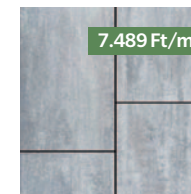

Méretek: 20x40, 40x40, 60x40 cm vegyesen **Vastagság:** 6 cm

7.489 Ft/m²

borostyán

7.489 Ft/m²

taupe melír

7.489 Ft/m²

grafit-ezüst

7.489 Ft/m²