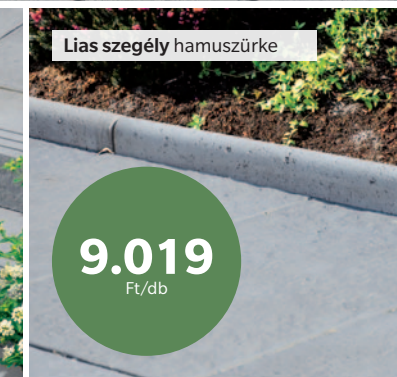

9.019

Ft/db

BRADSTONE LIAS

A lapok természetesen strukturált felületükkel lenyűgöző hatást keltenek. Az autentikus méretű lapok a hagyományos stílus és a modern dizájn tökéletes ötvözetei. Keskeny fuga távolsággal alkalmazva még inkább elegánssá varázsolják kertje küllemét.

Méretük: 80x60, 80x40, 60x60, 60x40, 40x40 cm, alapsomag 6,6 m²
Vastagság: 3,3–3,7 cm