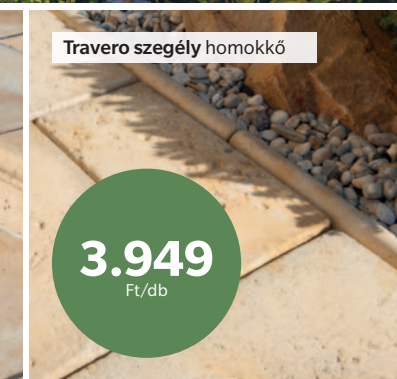

Semmelrock
CONCEPT

Travero medence szegély homokkő

7.189

Ft/db
lap/sarokelem

Travero lépcsőelem homokkő

26.309

Ft/db
lépcsőelem/sarok
lépcsőelem

Travero szegély homokkő