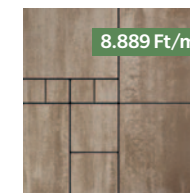

barna-fehér