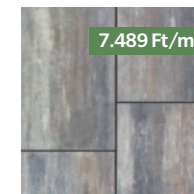

Méretek: 20x40, 40x40, 60x40 cm vegyesen **Vastagság:** 6 cm

7.489 Ft/m²

borostyán

7.489 Ft/m²

taupe melír

7.489 Ft/m²

grafit-ezüst

7.489 Ft/m²