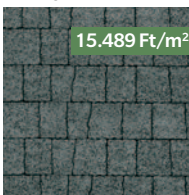

Semmelrock
wienerberger

Naturo Kombi gránitszürke

15.489

Ft/m²

15.489 Ft/m²

gránitszürke

15.489 Ft/m²

Színek: