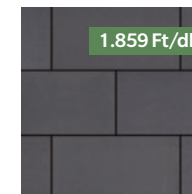

sötétszürke

A kiadványban szereplő termékek a kereskedő partnereinknél vásárolhatóak meg. Nyomdatechnikai okok miatt a termékek kiadványban szereplő színe a termékek valódi színétől eltérhet. A nyomdai színeltérésekért, hibákért felelősséget nem vállalunk. Javasoljuk, hogy vásárlás előtt tekintse meg az adott terméket a kereskedő partnereinknél található mintafelületeken! A kiadványban szereplő árak ajánlott bruttó (ÁFA-val növelt összegű) fogyasztói árak, amelyek nem tartalmazzák a raklapdíjakat, csomagolási díjakat, útdíjakat, daruzási díjakat, valamint a nem egész autós kiszállítások költségeit. A kereskedő partnerek a tényleges fogyasztói árakat saját belátásuk szerint határozzák meg. A kiadványban szereplő, ajánlott fogyasztói árakat az alábbi időszakra javasoljuk: 2026.03.23–2026.05.31. A tényleges fogyasztói árakról, készletekről és szállítási határidőkről tájékozódjon kereskedő partnereinknél! **További információ:** www.wienerberger.hu