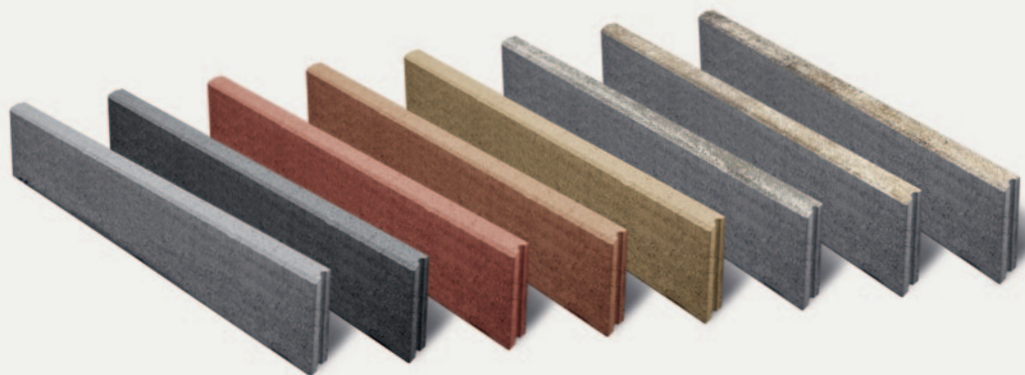

Kerti szegély szürke

929

Ft/db-tól
(szürke)

Steinfix szegély szürke

12.149

Ft/db
sima, egyenes

21.119

Ft/db
hálós, egyenes

STEINFIX SZEGÉLY

A „láthatatlan” műanyag szegély lehetővé teszi a kertben és más kültérknél a területek hatékony és elegáns elválasztását. Tartós megoldást nyújt és azonnali használatra kész. Alkalmos a térkövek és lapok széleinek, valamint egyéb felületek, mint például pázsit, kavics, homok, kéreg határolására. Előnye, hogy a pázsit szélei zöldek maradnak.

Méret: 200 cm (egyenes szegély, sima és hálós)

Szín: szürke

Univerzális medence szegély pasztfelfehér

8.379

Ft/db
lap/sarokelem

UNIVERZÁLIS MEDENCE SZEGÉLY

Kiemeli a szabadtéri medencék fényeit és formáit, harmonikus színei miatt sokoldalúan használható bármilyen stílusú kertbe.

Lap: 59x33x3,5 cm Sarokelem: 45x45x3,5 cm

Színek:

pasztfelfehér

pasztfelszürke

KERTI SZEGÉLY

A szegélyeket kerti utak, járdák megtámasztására, határolására, lezárására javasoljuk.

Méret: 100x20 cm

Vastagság: 5 cm

929 Ft/db szürke	1.179 Ft/db antracit	1.179 Ft/db vörös	1.179 Ft/db barna
1.349 Ft/db homoksárga	1.079 Ft/db szürke-fehér	1.079 Ft/db barna-fehér	1.079 Ft/db grafit-terra

A kiadványban szereplő termékek a kereskedő partnereinknél vásárolhatók meg. Nyomdatechnikai okok miatt a termékek kiadványban szereplő színe a termékek valódi színétől eltérhet. A nyomdai színeltérésekért, hibákért felelősséget nem vállalunk. Javasoljuk, hogy vásárlás előtt tekintse meg az adott terméket a kereskedő partnereinknél található mintafelületeken! A kiadványban szereplő árak ajánlott bruttó (ÁFA-val növelt összegű) fogyasztói árak, amelyek nem tartalmazzák a raklapdíjakat, csomagolási díjakat, útdíjakat, daruzási díjakat, valamint a nem egész autós kiszállítások költségeit. A kereskedő partnerek a tényleges fogyasztói árakat saját belátásuk szerint határozzák meg. A kiadványban szereplő, ajánlott fogyasztói árakat az alábbi időszakra javasoljuk: 2026.03.23–2026.05.31. A tényleges fogyasztói árakról, készletekről és szállítási határidőkről tájékozódjon kereskedő partnereinknél! **További információ: www.wienerberger.hu**

Semmelrock
wienerberger