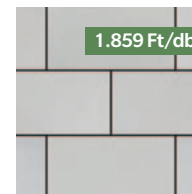

Színek:

világosszürke