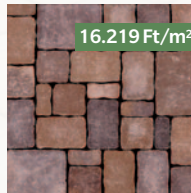

CASTELLO
ANTICO
TERMÉKCSALÁD

Semmelrock
CONCEPT

16.219

Ft/m²

16.219 Ft/m²

homok-sárga

16.219 Ft/m²

vörös-barna