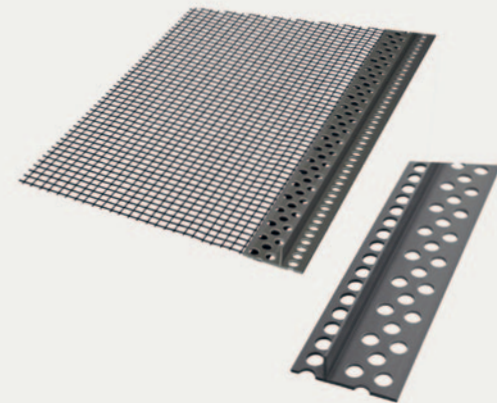

Kerti szegély szürke

929

Ft/db-tól
(szürke)

Steinfix szegély szürke

12.149

Ft/db
sima, egyenes

21.119

Ft/db
hálós, egyenes

STEINFIX SZEGÉLY

A „láthatatlan” műanyag szegély lehetővé teszi a kertben és más kültérknél a területek hatékony és elegáns elválasztását. Tartós megoldást nyújt és azonnali használatra kész. Alkalmos a térkövek és lapok széleinek, valamint egyéb felületek, mint például pázsit, kavics, homok, kéreg határolására. Előnye, hogy a pázsit szélei zöldek maradnak.

Méret: 200 cm (egyenes szegély, sima és hálós)

Szín: szürke

Univerzális medence szegély pasztfelfehér

8.379

Ft/db
lap/sarokelem

UNIVERZÁLIS MEDENCE SZEGÉLY

Kiemeli a szabadtéri medencék fényeit és formáit, harmonikus színei miatt sokoldalúan használható bármilyen stílusú kertbe.

Lap: 59x33x3,5 cm Sarokelem: 45x45x3,5 cm

Színek:

pasztfelfehér

pasztfelszürke

KERTI SZEGÉLY

A szegélyeket kerti utak, járdák megtámasztására, határolására, lezárására javasoljuk.

Méret: 100x20 cm

Vastagság: 5 cm

929 Ft/db szürke	1.179 Ft/db antracit	1.179 Ft/db vörös	1.179 Ft/db barna
1.349 Ft/db homoksárga	1.079 Ft/db szürke-fehér	1.079 Ft/db barna-fehér	1.079 Ft/db grafit-terra

A kiadványban szereplő termékek a kereskedő partnereinknél vásárolhatók meg. Nyomdatechnikai okok miatt a termékek kiadványban szereplő színe a termékek valódi színétől eltérhet. A nyomdai színeltérésekért, hibákért felelősséget nem vállalunk. Javasoljuk, hogy vásárlás előtt tekintse meg az adott terméket a kereskedő partnereinknél található mintafelületeken! A kiadványban szereplő árak ajánlott bruttó (ÁFA-val növelt összegű) fogyasztói árak, amelyek nem tartalmazzák a raklapdíjakat, csomagolási díjakat, útdíjakat, daruzási díjakat, valamint a nem egész autós kiszállítások költségeit. A kereskedő partnerek a tényleges fogyasztói árakat saját belátásuk szerint határozzák meg. A kiadványban szereplő, ajánlott fogyasztói árakat az alábbi időszakra javasoljuk: 2026.03.23–2026.05.31. A tényleges fogyasztói árakról, készletekről és szállítási határidőkről tájékozódjon kereskedő partnereinknél! **További információ: www.wienerberger.hu**

Semmelrock
wienerberger