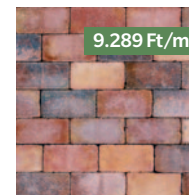

9.289 Ft/m²

Szín:

bontott téglá mix

FUEGO ANTICO

Antikolt felszínével, rendszertelenül töredezett élével rusztikus mediterrán felülethatást kelt.

Méret: 24x11,8 cm **Vastagság:** 5 cm