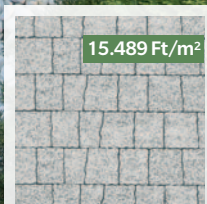

Semmelrock
wienerberger

Naturo Kombi gránitszürke

15.489

Ft/m²

15.489 Ft/m²

gránitszürke

15.489 Ft/m²

Színek: