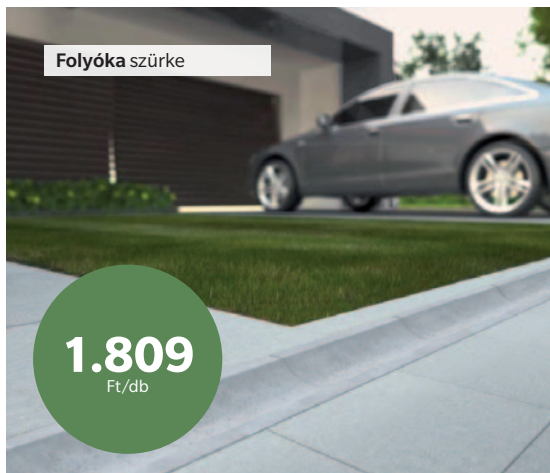

19.999 Ft/db

Új

füstbarna

Színek:

Citytop paliszád szürke

4.959

Ft/db-tól
Paliszád 40
(szürke)

Folyóka szürke