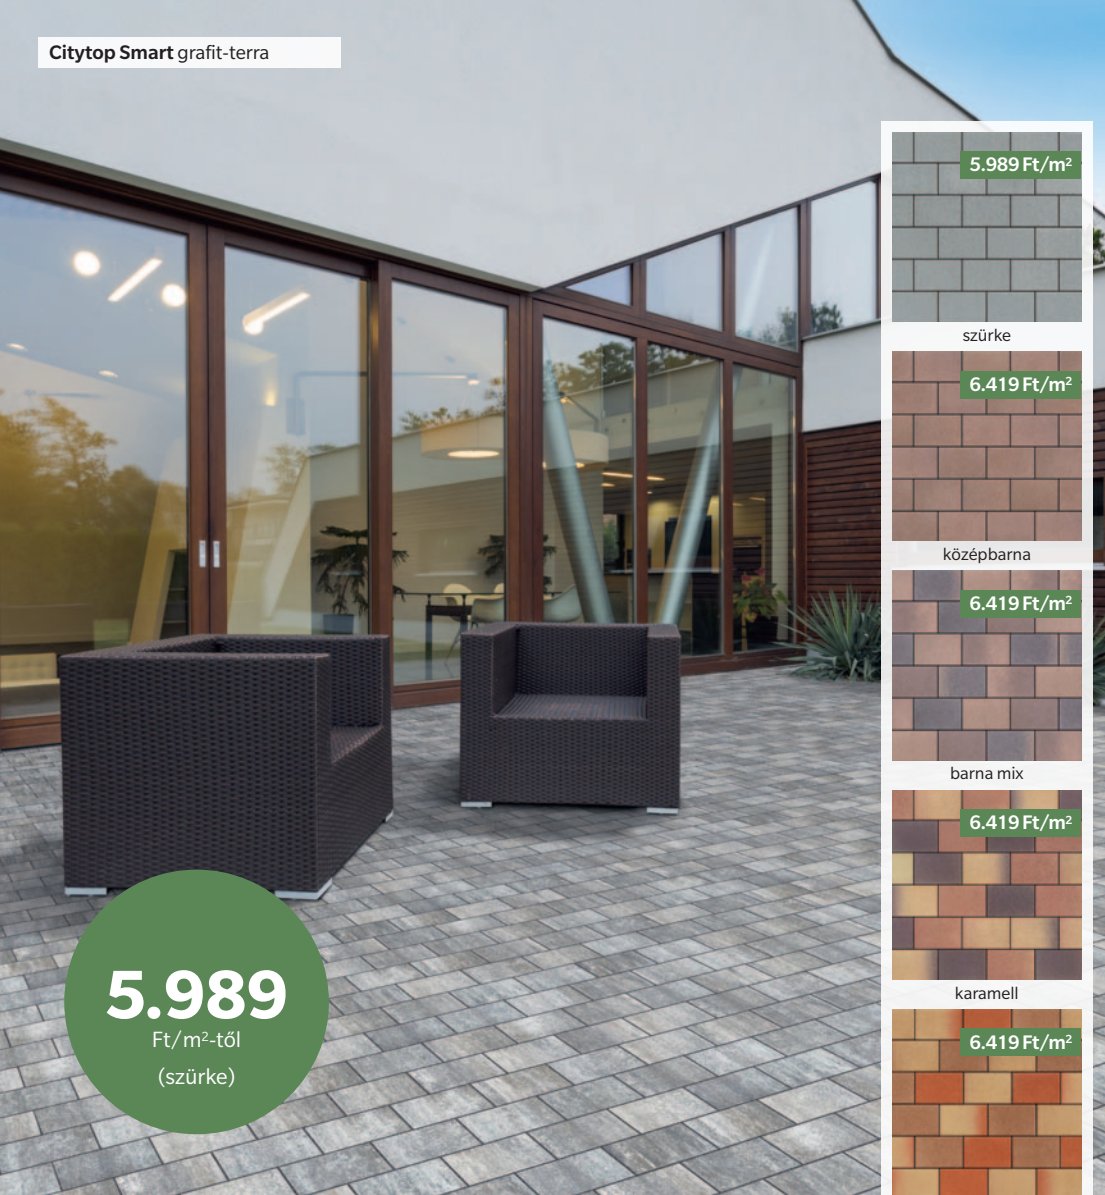

5.989

Ft/m²-től
(szürke)

5.989 Ft/m²

szürke

6.419 Ft/m²

középbarna

6.419 Ft/m²

barna mix

6.419 Ft/m²

karamell

6.419 Ft/m²

őszilomb

6.419 Ft/m²

Színek:

grafit-terra