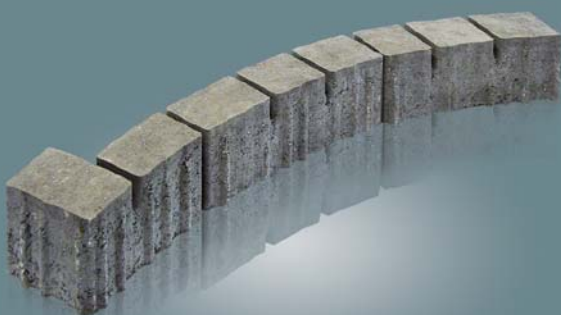

További ötletekhez ajánljuk, hogy látogasson el az ócsai vagy a felsőzsolcai mintakertünkbe, ahol a hét minden napján éjjel - nappal szabadon megtekintheti termékeinket.

Munkatársaink a helyszínen kérdéseire válaszolnak és további tippekkel is rendelkezésére állnak.

Javasoljuk, hogy látogatása előtt egyeztessen időpontot kollégáinkkal (06/29-578-112, info@semmelrock.hu), hogy biztosan elég időt fordíthassunk Önre.

Kérje termékeink teljes palettáját bemutató "Kerti ötletek 2013." című kiadványunkat és látogassa meg a www.semmelrock.hu weboldalt.