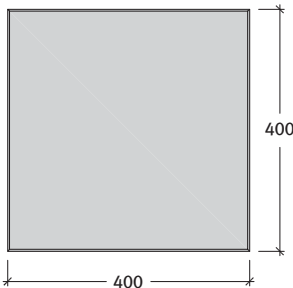

PICOLA
PICOLA PARTY

Picola mosott lap 3,8 cm, Picola Party mosott lap 3,8 cm, nagyobb kavicsokkal (8-16 mm)

Fózolt = Minden lap élletöréssel készül

Méret	Igény	Súly
40x40x3,8 cm	6,1 db/m ² fugával	14,2 kg/db

Javaslat:

- vizesvágóval, vagy gyémántkoronggal javasolt a vágás (roppantani nem szabad)

Kötésminták: Picola és Picola Party lapok

1. minta	Méret
	40x40 cm
Igény/m ²	kb. 6,1 db

2. minta	Méret
	40x40 cm
Igény/m ²	kb. 6,1 db