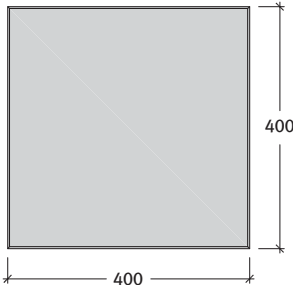

PASTELLA®

Pastella járólap 3,8 cm, mosott felülettel

Főzolt = Minden lap élettöréssel készül

Méret	Igény	Súly
40x40x3,8 cm	6,1 db/m ² fugával	13,9 kg/db

Tulajdonságok:

- mosott felület, nemes, színes kőszemcsék és kvarchomok
- csak gyalogos forgalomra
- csak a javasolt fugával építhető be (min. 5 mm)
- a termék kopásállósága, fagyállósága a termékszabvány legszigorúbb követelményeit elégíti ki

Javaslat:

- vizesvágóval, vagy gyémántkoronggal javasolt a vágás (roppantani nem szabad)

Kötésminták: Pastella lapok

1. minta	Méret
	40x40 cm
Igény/m ²	kb. 6,1 db

2. minta	Méret
	40x40 cm
Igény/m ²	kb. 6,1 db

Kötésminták: Pastella lapok

3. minta	Méret	40x40 cm
	Igény/m ²	kb. 6,1 db

4. minta	Méret	40x40 cm
	Igény/m ²	kb. 6,1 db

5. minta	Méret	40x40 cm
	Igény/m ²	kb. 6,1 db

6. minta	Méret	40x40 cm
	Igény/m ²	kb. 6,1 db

7. minta	Méret	40x40 cm
	Igény/m ²	kb. 6,1 db

8. minta	Méret	
	40x40 cm	Naturo
Igény/m ²	kb. 4 db	kb. 60 db