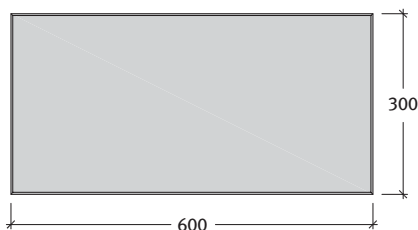

LUSSO TIVOLI-Lapok

Lusso Tivoli lap 4,5 cm

Méret	Igény	Súly
60x30x4,5 cm	5,55 db/m ² fugával	17,4 kg/db / 96,5 kg/m ²

Tulajdonságok:

- klasszikusan nemes, Travertinhez hasonló felület
- időtlen design, modern, négyszögű formák
- tiszta formák, letörés nélküli élek
- tökéletes távtartás a fugatartóknak köszönhetően
- a termék kopásállósága és fagyállósága a termékszabvány legszigorúbb követelményeit elégíti ki
- gyalogos forgalomra

Alkalmazási területek:

- teraszok, téli kertek
- utak/bejáratok
- belső udvarok (csak gyalogos forgalomra)

Színek:

- bianco
- grigio

Kötésminták: Lusso Tivoli lapok

1. minta	Méret
	60x30 cm
Igény/m ²	kb. 5,55 db

2. minta	Méret
	60x30 cm
Igény/m ²	kb. 5,55 db