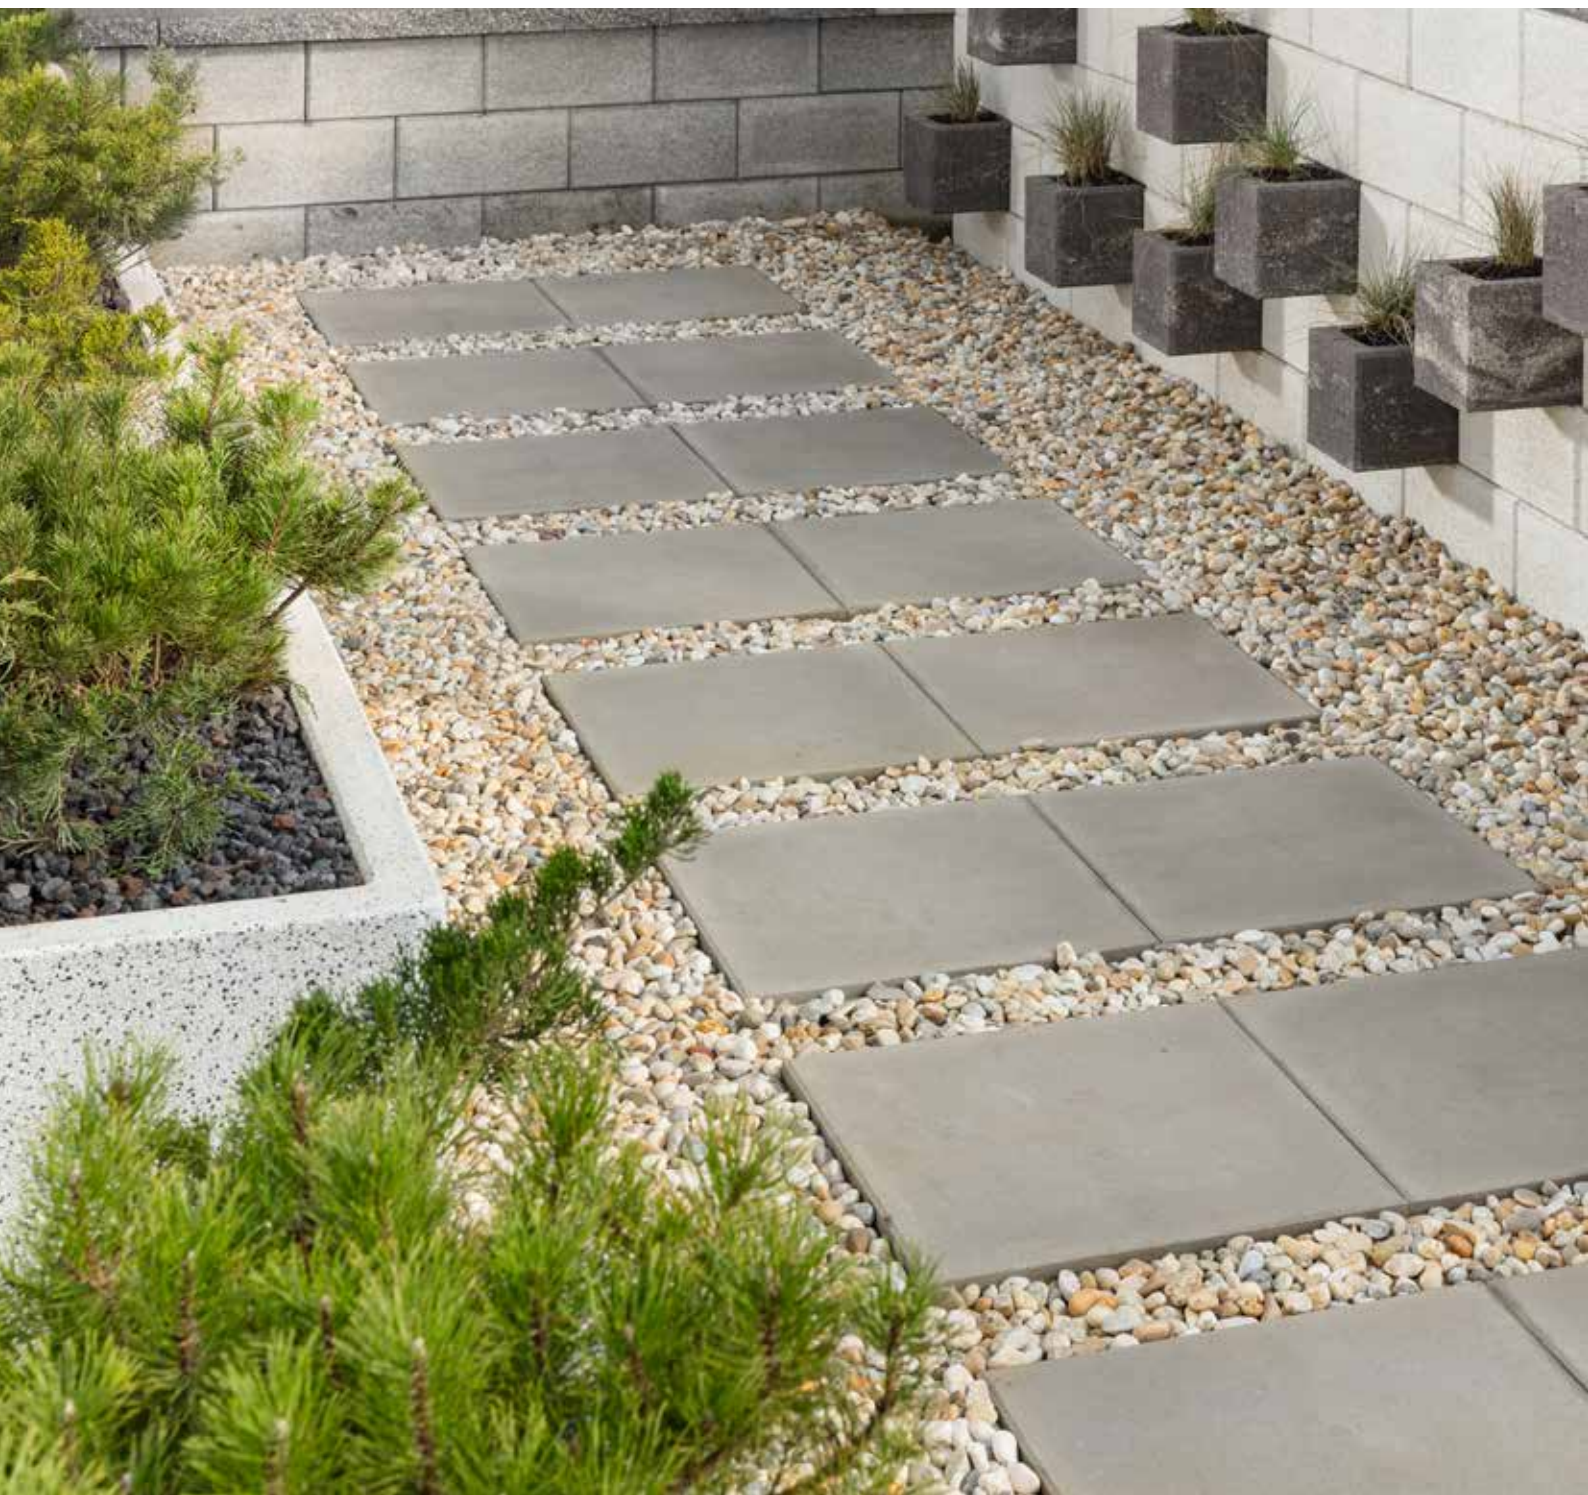

Az installáció egy termékként,
komplett szettben megvásárolható.
A megvalósításhoz szükséges
Leier elemeket keresse
vizszonteladó partnereinknél!
www.leier.hu/vizszonteladoink

A ZÖLD FOLYOSÓHOZ FELHASZNÁLT LEIER ELEMÉK:

Modern kerítéskő (törtfehér)	normál: 95 db, fél: 26 db
Modern kerítéskő (füstantracit)	23 db
Kant hasított fedlap (feketemárvány)	27 db
Classic Line 50x50cm (szürke)	20 db
Euroline virágtartó 120x60x60 cm (London)	2 db
Euroline virágtartó 120x60x60 cm (Berlin)	2 db

A megadott mennyiségek vágási tartalékot nem tartalmaznak.

**A szett ára az itt felsorolt Leier elemekre vonatkozik,
és tartalmazza a szállítási díját, raklap és csomagolási költségeket.*