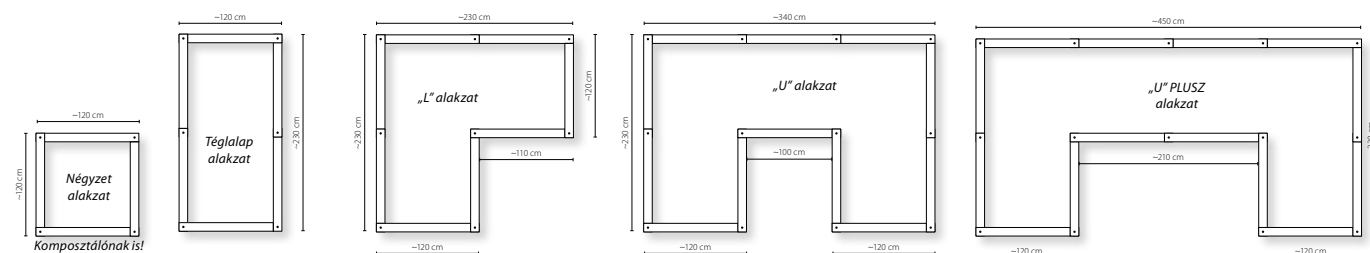

HOGYAN TÖLTÜNK FEL
A MAGASÁGYÁST?

1. **Alul a fa-réteg (kb. 15 cm vastagságban):** vastagabb és vékonyabb ágak, galyak, nyesedék és apríték (kerüljük az üregek kialakulását).
2. **Zöld nyesedék (kb. 15 cm):** fűnyírásból, sövényzabályozásból.
3. **Komposzt réteg (kb. 10 cm):** éretlen komposzt, természetes trágya
4. **Humusz réteg (kb. 15 cm):** ami lehet kerti virágföld vagy termőföld és komposzt keveréke

HOGYAN MARAD
A MAGASÁGYÁS
CSÜCSFORMÁBAN?

A learatott termés után megmaradó gyökerek, növényi részek „szerves tápanyagként” az ágyásban maradhatnak. Tavasszal a felső réteget, a humuszt egy kis érett komposztal keverjük át, így újra elegendő tápanyag áll a frissen ültetett növények rendelkezésére (terítsünk kb. 1 cm vastagságban komposztot szét és keverjük az ágyás termőföldjének felső 5 cm vastag rétegébe). Idővel a frissen telepített rétegrend a bomlás következtében összevagy. Töltsük fel ekkor magaságyásunkat friss virágfölddel, vagy termőföld/komposzt keverékével.