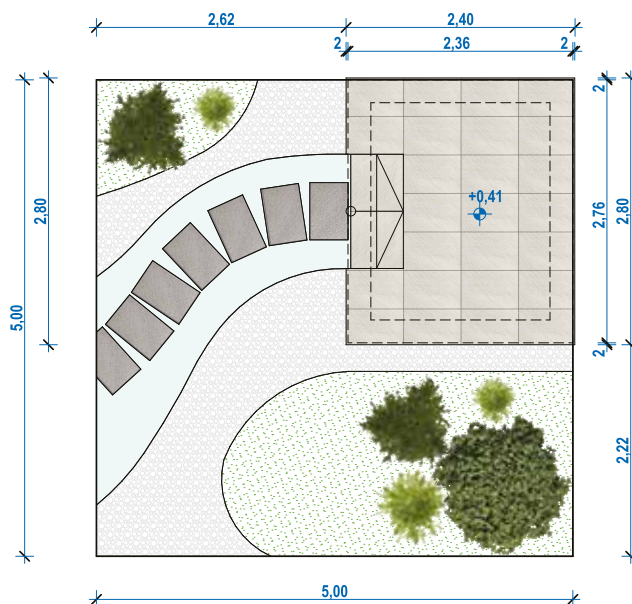

A komplett szett ára*

899.900 Ft

VALÓSÍTSA MEG ÁLMAI KERTJÉT
LEIER KERTÉPÍTÉSI TERMÉKEINKKEL

ROMANTIKUS TERASZ