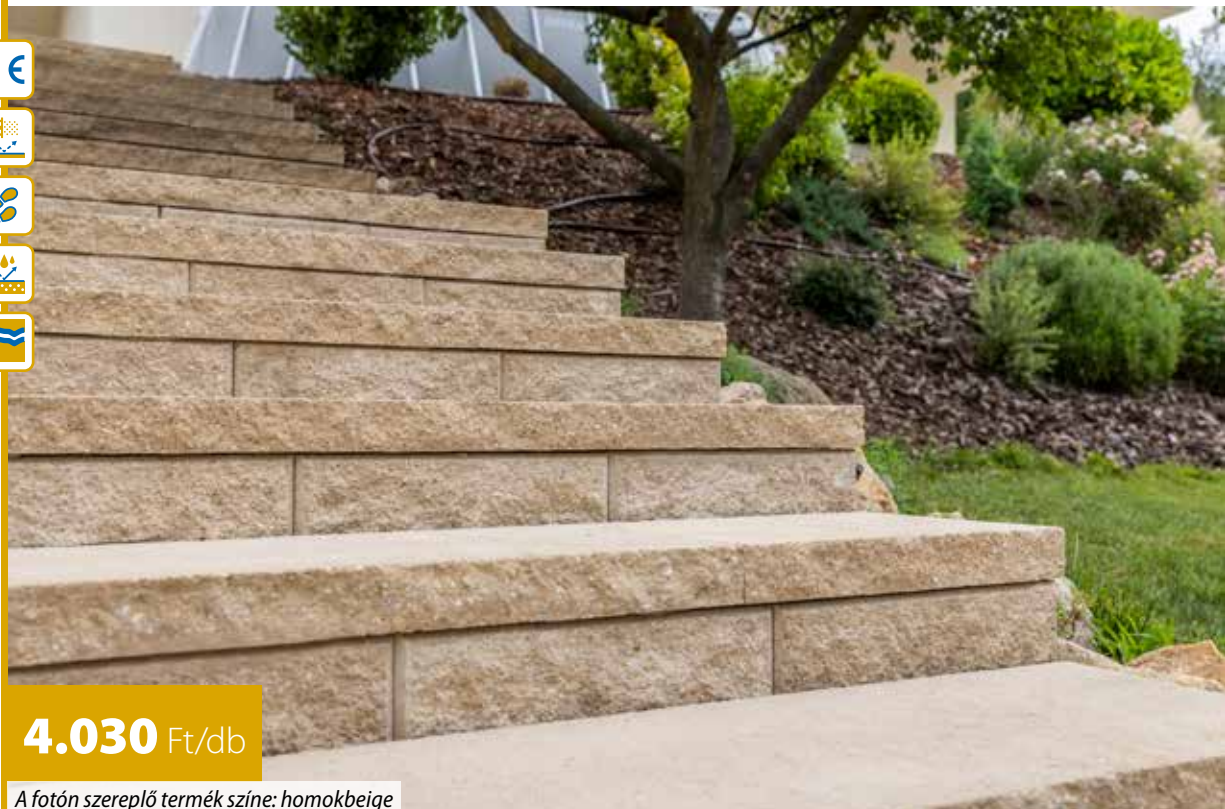

CASTRUM LÉPCSŐLAP

Leier Kaiserstein

4.030 Ft/db

A fotón szereplő termék színe: homokbeige

SZÉLESSÉG × HOSSZÚSÁG × MAGASSÁG 115x36x6 cm