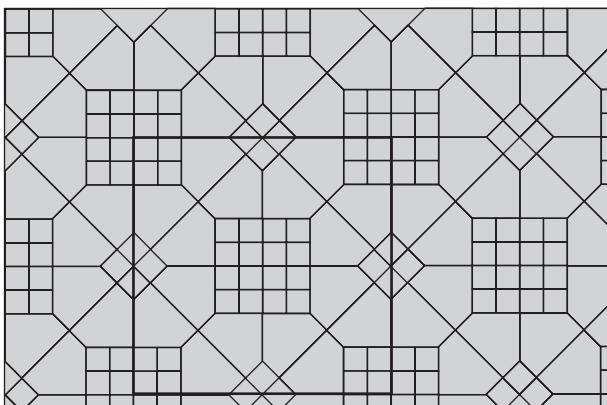

23. minta	Méret	
	Diagonálkő	10x10 cm
Igény/m²	kb. 13,55 db	kb. 34 db