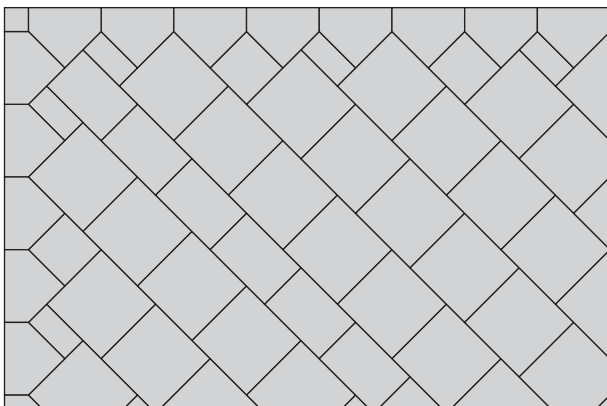

Kötésminták: La Linia térkő 8 cm, finommosott felülettel

19. minta	Méret	
	30x30 cm	
Igény/m²	kb. 11,1 db	

Váltósor 30x20 cm