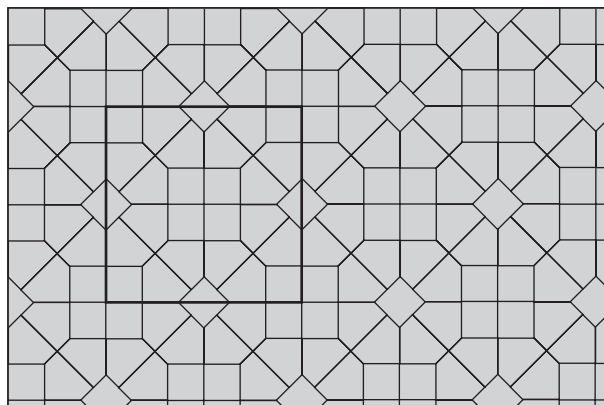

22. minta	Méret	
	Diagonálkő	20x20 cm
Igény/m²	kb. 13,55 db	kb. 8,5 db