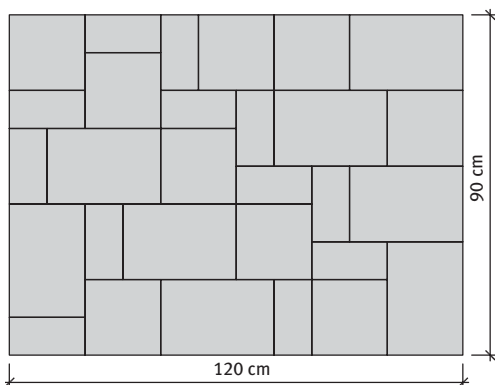

23. minta	Méret	
	Diagonálkő	10x10 cm
Igény/m <sup>2</sup>	kb. 13,55 db	kb. 34 db

24. minta	Méret		
	20x20 cm	40x20 cm	40x40 cm
Igény/m <sup>2</sup>	kb. 2,78 db	kb. 5,56 db	kb. 2,78 db

Kötésminták: La Lina térkő 8 cm, finommosott felülettel

28. minta	Méret	
	40x40 cm	60x20 cm
Igény/m <sup>2</sup>	kb. 2,5 db	kb. 5 db

29. minta	Méret	
	40x20 cm	40x40 cm
Igény/m <sup>2</sup>	kb. 6,25 db	kb. 3,13 db

**LA LINIA®** kombi

Semmelrock Premium

La Linia kombi térkő, mosott felülettel, 6 cm, vegyes méretek