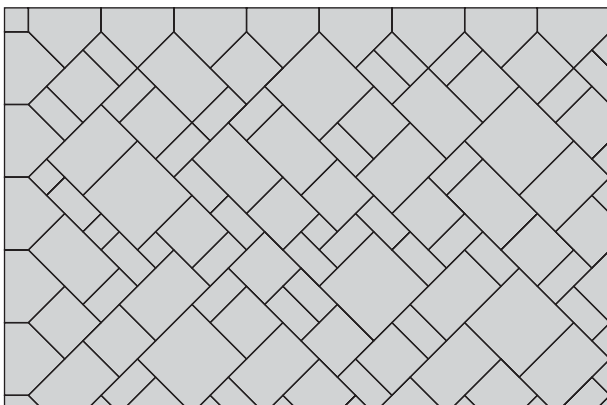

Kötésminták: La Linia térkő 8 cm, finommosott felülettel

19. minta	Méret	
	30x30 cm	
Igény/m <sup>2</sup>	kb. 11,1 db	

Váltósor 30x20 cm

20. minta	Méret	
	30x30 cm	
Igény/m <sup>2</sup>	kb. 11,1 db	

Szegélyzárás 10x20 és 20x20cm