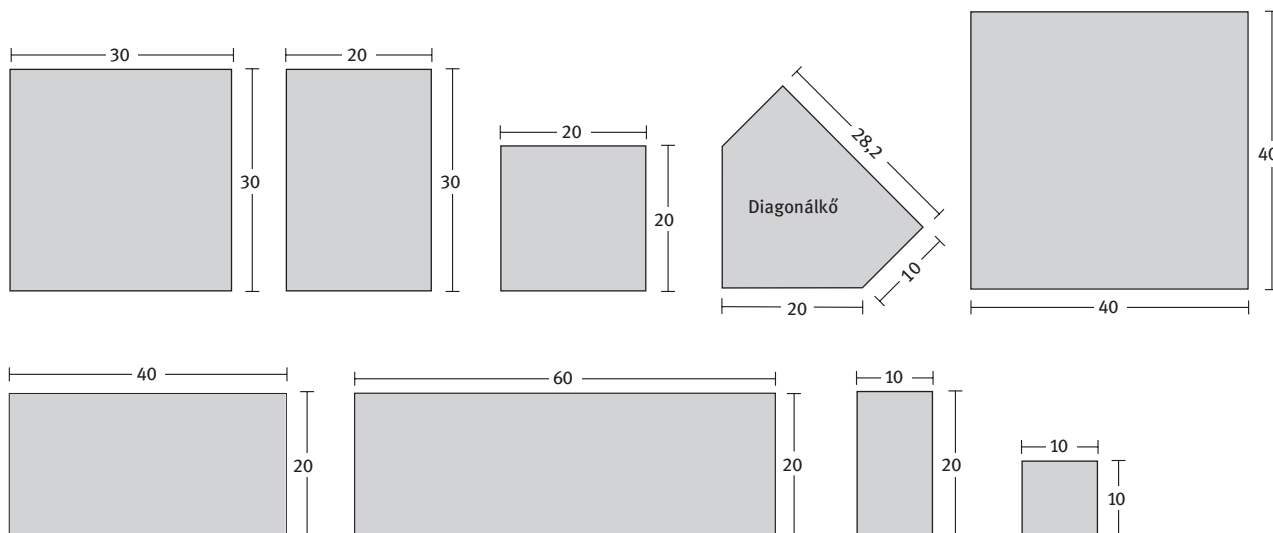

LA LINIA®

 Semmelrock Premium

**La Linia térkő 8 cm, finommosott felülettel**

Méret	Igény	Súly
10x10 cm	100,00 db/m <sup>2</sup>	180 kg/m <sup>2</sup>
20x10 cm	50,00 db/m <sup>2</sup>	180 kg/m <sup>2</sup>
20x20 cm	25,00 db/m <sup>2</sup>	180 kg/m <sup>2</sup>
30x20 cm	16,70 db/m <sup>2</sup>	180 kg/m <sup>2</sup>
30x30 cm	11,10 db/m <sup>2</sup>	180 kg/m <sup>2</sup>
20x10x28,3 cm	20,50 db/m <sup>2</sup>	180 kg/m <sup>2</sup>
40x40 cm	6,25 db/m <sup>2</sup>	180 kg/m <sup>2</sup>
40x20 cm	12,50 db/m <sup>2</sup>	180 kg/m <sup>2</sup>
60x20 cm	8,34 db/m <sup>2</sup>	180 kg/m <sup>2</sup>
Kombi: 10x20; 20x20; 30x20x6 cm	Vegyesméretek	135 kg/m <sup>2</sup>

**Színek:**

- gránitszürke, finommosott
- bazaltantracit, finommosott

A 10x10, 10x20 és 20x20 cm-es méretek bazaltantracit színben is kaphatók.

A kombi csak gránitszürke színben kapható!

**Alkalmazási területek:**

Vadkötés

21. minta	Méret (cm-ben)				
	10x10	10x20	20x20	30x20	30x30
Igény/m <sup>2</sup> (db)	kb. 2	kb. 13,5	kb. 6,5	kb. 4,5	kb. 2

22. minta	Méret	
	Diagonálkő	20x20 cm
Igény/m <sup>2</sup>	kb. 13,55 db	kb. 8,5 db

23. minta	Méret	
	Diagonálkő	10x10 cm
Igény/m <sup>2</sup>	kb. 13,55 db	kb. 34 db

24. minta	Méret		
	20x20 cm	40x20 cm	40x40 cm
Igény/m <sup>2</sup>	kb. 2,78 db	kb. 5,56 db	kb. 2,78 db

Kötésminták: La Lina térkő 8 cm, finommosott felülettel