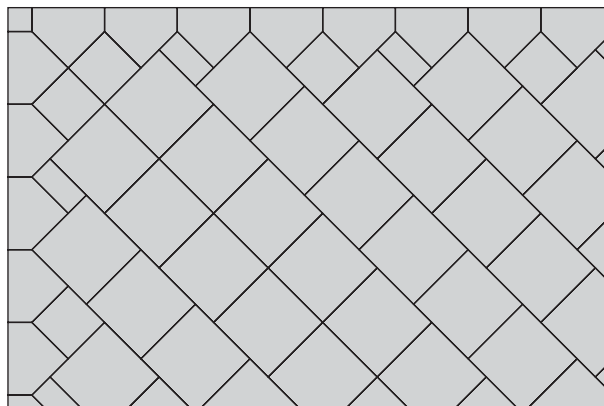

20. minta	Méret	
	30x30 cm	
Igény/m²	kb. 11,1 db	

Szegélyzárás 10x20 és 20x20cm