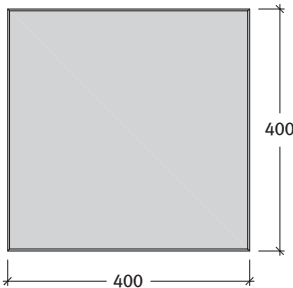

KERTI LAP

Kerti lap 4 cm, kvarcréteggel kialakított felülettel

Főzolt = Minden lap élettöréssel készül

Méret	Igény	Súly
40x40x4 cm	6,1 db/m ² fugával	14 kg/db

Tulajdonságok:

- kiváló minőségű, klasszikus termék
- a termék kopásállósága, fagyállósága a termékszabvány legszigorúbb követelményeit elégíti ki
- csak a javasolt fugával építhető be (min. 5 mm)
- csak gyalogos forgalomra
- kvarcréteggel kialakított
- finom élettöréssel

Kötésminták: Kerti lapok

1. minta	Méret
	40x40 cm
Igény/m ²	kb. 6,1 db

2. minta	Méret
	40x40 cm
Igény/m ²	kb. 6,1 db