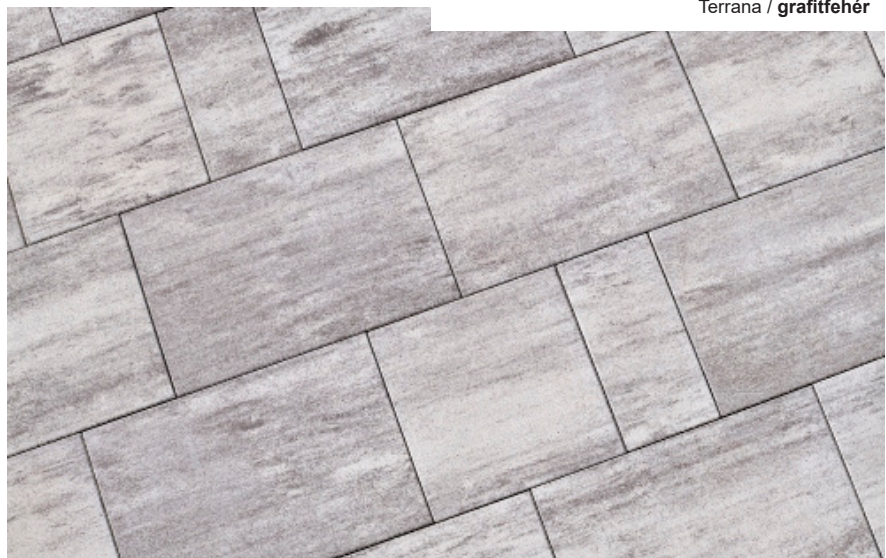

TERRANA

1. + A nagy formátumú térfő főzölással
   - + Autóval is terhelhető a nagy lapméret ellenére is (akár 59,7 cm hosszú)
   - + Sorokba vagy egyedi mintákba történő beépítés is lehetséges
   - + A szegélyek, lépcsők, falak és lapok ugyanabban az színárnyalatban is kaphatók
   - + Minden oldala fagy és útszóró só ellenálló
   - 6 cm kőmagasság, 39,7 cm kőszélesség
2. **Színek:** grafitfehér, kevert kagyló szín

Minden szín
22.584 Ft helyett csak **17.390 Ft/m²**

Terrana / grafitfehér