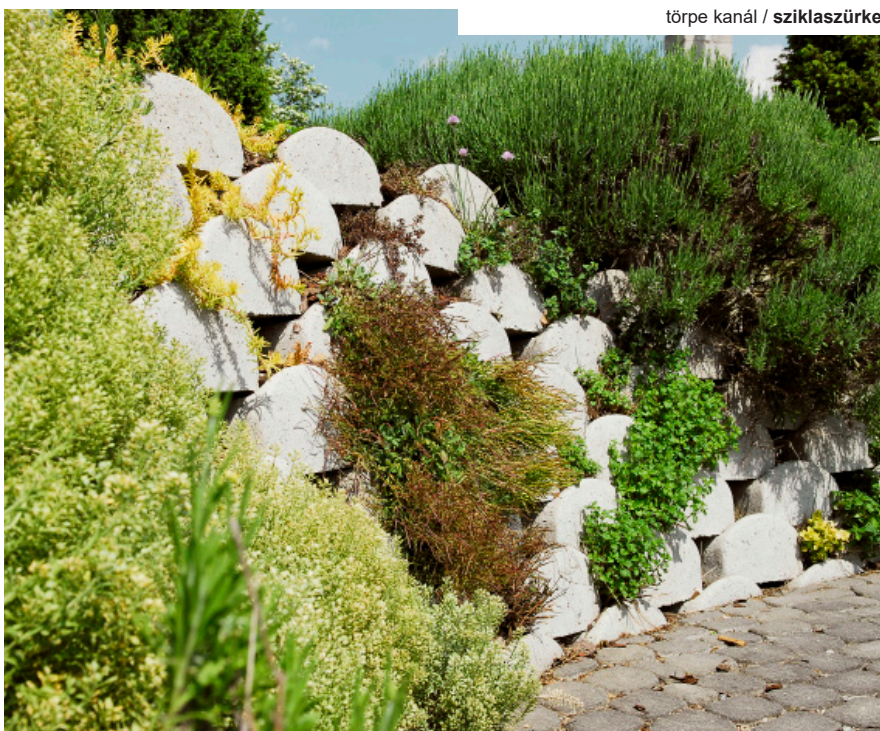

törpe kanál / sziklaszürke