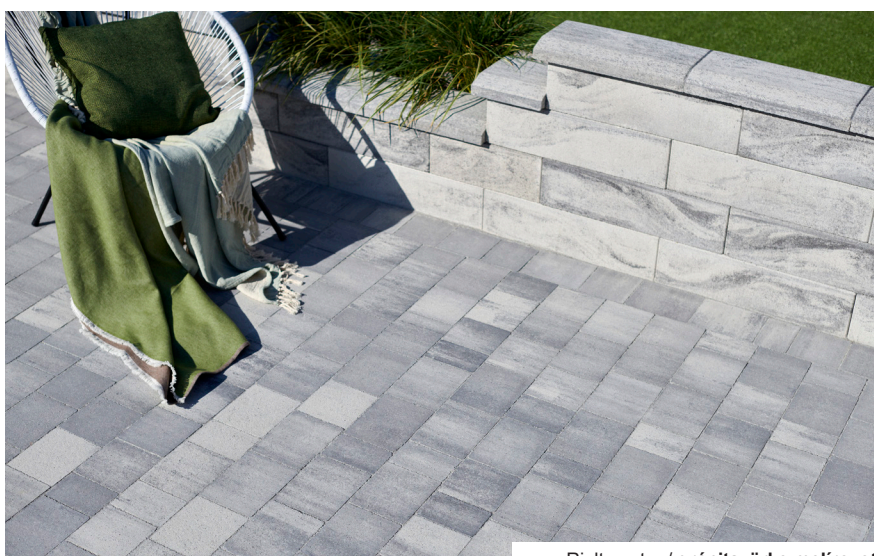

RIALTA® TOP

natur

1. + A klasszikus minőségi bajnok
   - + 10 különböző kőméret teszi lehetővé a gyors lerakást a szélek vágása nélkül
   - + A csiszolatlan élek gördülésbarát felületet eredményeznek, szoros illesztési mintázattal
   - + Csúszásmentes és tartós felület
   - + Személyautóval terhelhető
   - + Minden oldala fagy és útszóró só ellenálló
2. 5 cm kőmagasság, 15,6 cm sorszélesség
3. **Színek:** kagylómész, gránitszürke melirozott, szürke árnyalt, mészkő, színes márvány, jáva barna, homokkő

Minden szín

18.948 Ft helyett csak **14.590 Ft/m²**

RIALTA® BASIC

natur

1. + Könnyen járható és gördülő az egyenes éleknek és a keskeny kötéseknek köszönhetően
   - + Tíz méretben van egy szettben, kreatív és egyszerű lerakást elősegítve
   - + Weissenböck standard minőség
   - + Személyautóval terhelhető
   - + Minden oldala fagy és útszóró só ellenálló
2. 5 cm kőmagasság, 15,6 cm sorszélesség
3. **Színek:** kagylómész, gránit melirozott, szürke árnyalt, mészkő, színes márvány, jáva barna, homokkő

Minden szín

16.221 Ft helyett csak **12.490 Ft/m²**

Rialta natur / gránitszürke melirozott

Rialta natur / jáva barna