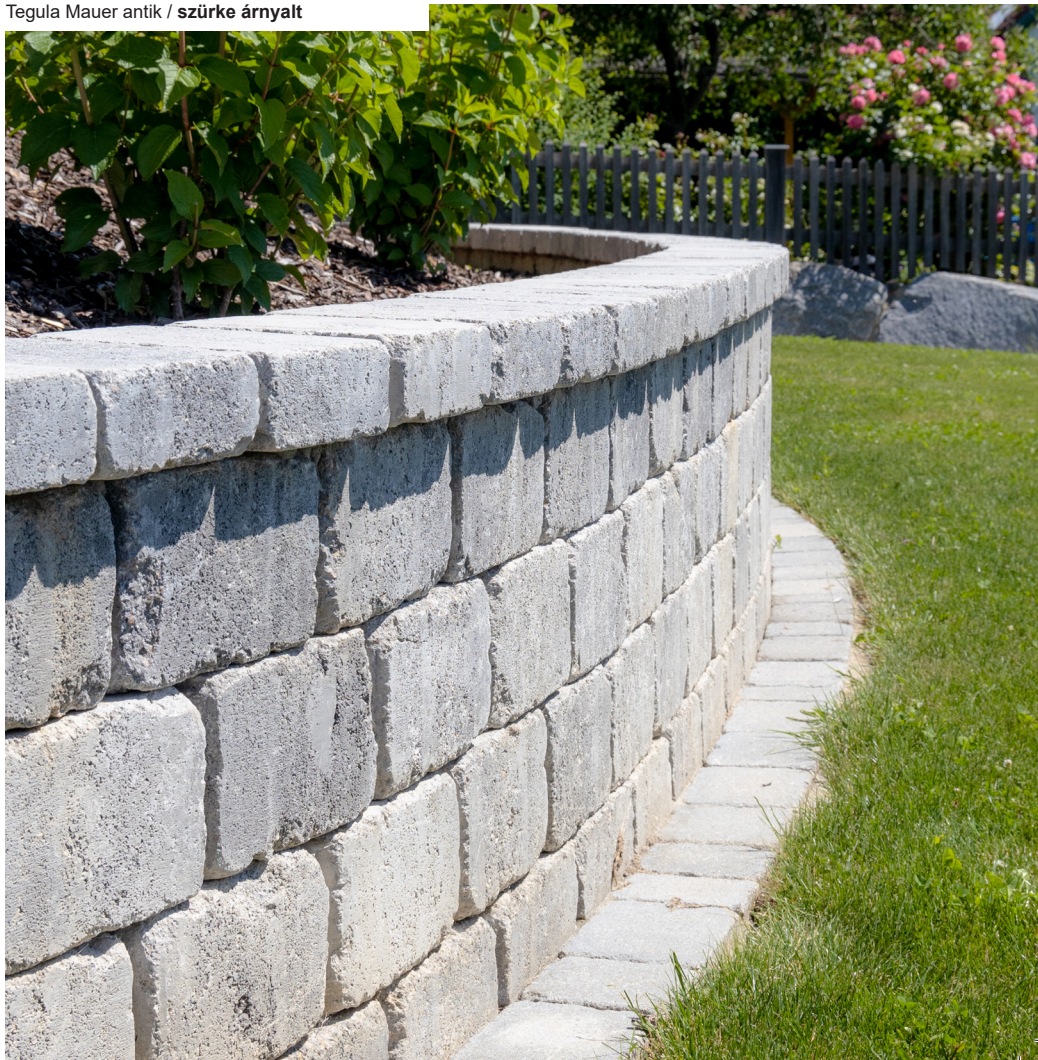

TEGULA® FALKŐ

antik

- + A mindentudó a falépítésben
- + Körendszer számos alkalmazáshoz, például falakhoz, kerítésekhez, oszlopokhoz, lépcsőkhöz, házakhoz, kiemelt magasságúakhoz
- + Természetes kő alakú, szabálytalanul törött éllel és sarkokkal
- + Az elől és hátul azonos megjelenésnek köszönhetően mindkettő oldala is használható
- + Minden oldala fagy és útszóró só ellenálló, útburkolatnak is kiváló

Színek: kagylómész, szürke árnyalt, tejeskávé, homokkő, jáva barna, szavanna

Normál kő (24,4x18x16 cm)

2.714 Ft helyett csak **2.090 Ft/db.**

Univerzális kő (24,2x18x7,5)

1.416 Ft helyett csak **1.090 Ft/db.**

Kötőkő (36,6x18x16 cm)

4.143 Ft helyett csak **3.190 Ft/db.**

Fedőlap (24,4x23x9 cm)

2.844 Ft helyett csak **2.190 Ft/db.**

Tegula Mauer antik / szürke árnyalt