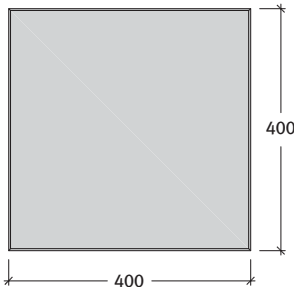

CORONA BRILLANT®

Corona Brillant járólap 3,8 cm, finommosott felülettel

Főzolt = Minden lap élettöréssel készül

Méret	Igény	Súly
40x40x3,8 cm	6,1 db/m ² fugával	14,2 kg/db

Tulajdonságok:

- mosott felület, nemes, színes kőzúzalék
- könnyen tisztán tartható, szennytaszító hatású a Semmelrock Protect® védelemnek köszönhetően
- csak gyalogos forgalomra
- csak a javasolt fugával építhető be (min. 5 mm)

1. minta	Méret
	40x40 cm
Igény/m ²	kb. 6,1 db

2. minta	Méret
	40x40 cm
Igény/m ²	kb. 6,1 db

Kötésminták: Corona Brillant lapok

3. minta	Méret	40x40 cm
	Igény/m ²	kb. 6,1 db

4. minta	Méret	40x40 cm
	Igény/m ²	kb. 6,1 db

5. minta	Méret	40x40 cm
	Igény/m ²	kb. 6,1 db

6. minta	Méret	40x40 cm
	Igény/m ²	kb. 6,1 db

7. minta	Méret	40x40 cm
	Igény/m ²	kb. 6,1 db

8. minta	Méret	
	40x40 cm	Naturo
Igény/m ²	kb. 4 db	kb. 60 db