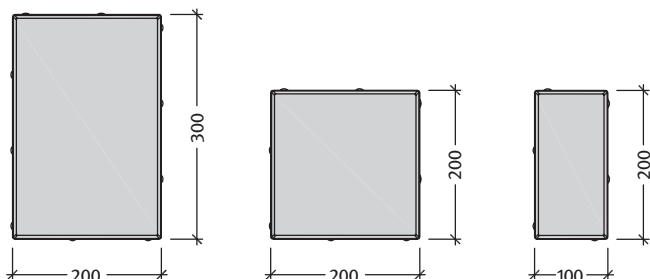

**CITYTOP®**

Citytop térkő 6 és 8 cm, finom kopóréteggel

Méret	Igény	Súly
10x20x6 cm	50,00 db/m <sup>2</sup>	135 kg/m <sup>2</sup>
20x20x6 cm	25,00 db/m <sup>2</sup>	135 kg/m <sup>2</sup>
30x20x6 cm	16,70 db/m <sup>2</sup>	135 kg/m <sup>2</sup>
Kombi: 10x20; 20x20; 30x20x6 cm	Vegyesméretek	135 kg/m <sup>2</sup>
10x20x8 cm	50,00 db/m <sup>2</sup>	180 kg/m <sup>2</sup>
20x20x8 cm	25,00 db/m <sup>2</sup>	180 kg/m <sup>2</sup>
30x20x8 cm	16,70 db/m <sup>2</sup>	180 kg/m <sup>2</sup>

**Színek:**

- szürke
- vörös (csak 10x20 cm-es méretben)
- antracit (csak 10x20 cm-es méretben)
- őszilomb (csak 10x20 cm-es méretben)
- homoksárga (csak 10x20 cm-es méretben)
- vörös-barna (csak 30x20 cm-es méretben)
- mediterrán (csak 30x20 cm-es méretben)