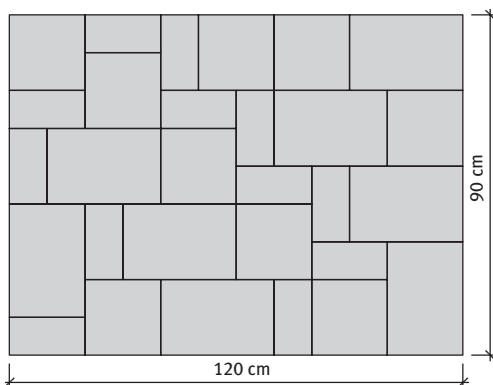

CITYTOP® Kombi

Citytop kombi térkő, 6 cm, finom kopóréteggel, vegyes méretek

Kombi ütem (1 sor): 12 db 10x20x6 cm
9 db 20x20x6 cm
8 db 30x20x6 cm

Kombi összetétel: 22%, 34%, 44%

Méret	Igény	Súly
10x20; 20x20; 30x20 cm	Vegyesméretek	135 kg/m²

Legfontosabb jellemzők:

- kvarchomokkal kevert felület, diszkrét színek
- a termék kopásállósága, fagyállósága a termékszabvány legszigorúbb követelményeit elégíti ki
- egyszerűen lerakható
- kombinálható más Semmelrock térkőrendszerekkel

Színek:

- szürke
- őszilomb (3 szín keverve)
- narancs-fekete (3 szín keverve)
- vörös-barna (3 szín keverve)
- barna-fekete (3 szín keverve)
- mediterrán (3 szín keverve)
- sarkifény (3 szín keverve)

Alkalmazási területek:

- teraszok
- kerti és ház körüli utak
- garázsbejáratok (személygépjármű)
- parkolók (személygépjármű)
- előterek
- árkádok
- belső udvarok
- sétautak
- terek
- járdák és szintáthidalások

Távtartó: 2 mm