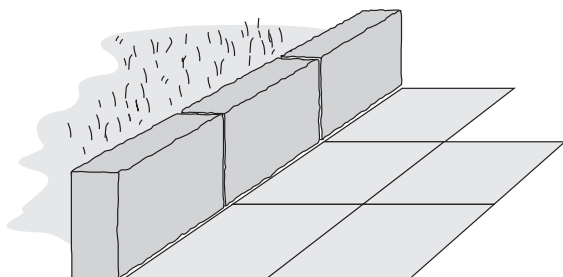

**CASTELLO ANTICO® SZEGÉLYEK**

Castello szegélykő több antikolt termékhez

Méret: 33x25x8 cm

Súly: 15,4 kg/db

Igény/m<sup>2</sup>: 12,12 db

Igény/fm: 3-4 db

**Színek:**

- vörös-barna, antikolt (2 szín keverve)
- zöld-fekete, antikolt (2 szín keverve)
- homok-sárga, antikolt (2 szín keverve)
- lazac, antikolt (2 szín keverve)

**Kombinálható:**

- Castello antico térkővel (lásd 53-56. oldal)