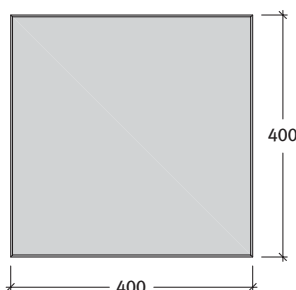

CARATSTYLE®

Carat style járólap 3,8-4,0 cm, strukturált felülettel

Főzolt = Minden lap élettöréssel készül

Méret	Igény	Súly
40x40x3,8-4,0 cm	6,1 db/m ² fugával	13,7 kg/db

Tulajdonságok:

- burkolólapok márványozott és profilírozott felülettel és nemesszemcsézettű járőfelülettel
- a termék kopásállósága, fagyállósága a termékszabvány legszigorúbb követelményeit elégíti ki
- csak gyalogos forgalomra
- csak a javasolt fugával építhető be (min. 5 mm)
- márványozott és profilírozott

Kötésminták: Carat style lapok

1. minta	Méret	40x40 cm
Igény/m ²		kb. 6,1 db

2. minta	Méret	40x40 cm
Igény/m ²		kb. 6,1 db