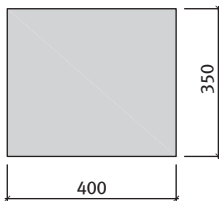

TRAVERO LÉPCSŐELEM

Semmelrock Premium

Bradstone Travero lépcsőelem 14,6-15 cm vastag (IC)

Travero lépcsőelem

Méret: 40x35 cm
 Vastagság: 15 cm
 Szín: beige-melírozott
 Tömeg: 36,1 kg/db
 Szükséglet: 2,5 db/fm

Travero saroklépcsőelem

Méret: 35x35 cm
 Vastagság: 15 cm
 Szín: beige-melírozott
 Tömeg: 32,5 kg/db
 Szükséglet: 2,85 db/fm

Tulajdonságok:

- sokoldalúan felhasználható az egymásra épülő elemrendszer miatt
- strukturált felület
- UV és fagyálló, nem sóálló
- csak gyalogos forgalomra, járművel nem járható!