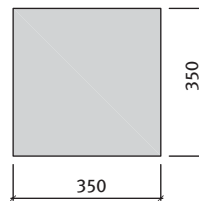

TRAVERO LÉPCSŐELEM

Semmelrock Premium

Bradstone Travero lépcsőelem 14,6-15 cm vastag (IC)

Travero lépcsőelem

Méret: 40x35 cm
 Vastagság: 15 cm
 Szín: beige-melírozott
 Tömeg: 36,1 kg/db
 Szükséglet: 2,5 db/fm

Travero saroklépcsőelem

Méret: 35x35 cm
 Vastagság: 15 cm
 Szín: beige-melírozott
 Tömeg: 32,5 kg/db
 Szükséglet: 2,85 db/fm

Tulajdonságok:

- sokoldalúan felhasználható az egymásra épülő elemrendszer miatt
- strukturált felület
- UV és fagyálló, nem sóálló
- csak gyalogos forgalomra, járművel nem járható!