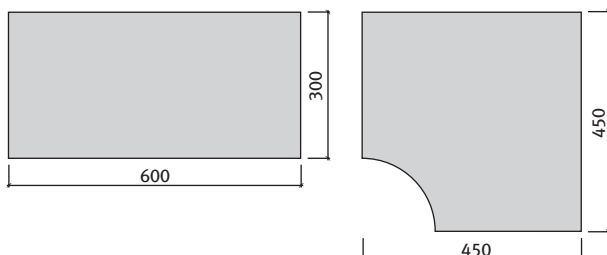

- teraszok, télikertek
- utak, átjárók
- belső uddvarok

Szín: homoksárga, melírozott

Travero pallólap

Lapvastagság: 4,8 - 5,2 cm

Méret: 80x20 cm

Kombinálható:

Travero falrendszer

Travero lépcsőelem

Új

Bradstone Travero medence szegélylap 3,3-3,7 cm (IC)

Medence szegély alapelem

Méret: 60x30x3,5 cm

Szín: homoksárga, melírozott

Medence szegély sarokelem

Méret: 45x45x3,5 cm

Méret	Igény	Súly
60x30x3,5 cm	5,56 db/m ²	13,9 kg/db
45x45x3,5 cm	5,41 db/m ²	14,1 kg/db

9. minta	Méret	
	40x40 cm	
Igény/m ²	kb. 6,25 db	

10. minta	Méret	
	20x40 cm	40x40 cm
Igény/m ²	kb. 4,17 db	kb. 4,17 db

11. minta	Méret	
	40x40 cm	40x60 cm
Igény/m ²	kb. 2,5 db	kb. 2,5 db

12. minta	Méret	
	40x40 cm	40x60 cm
Igény/m ²	kb. 1,56 db	kb. 3,13 db