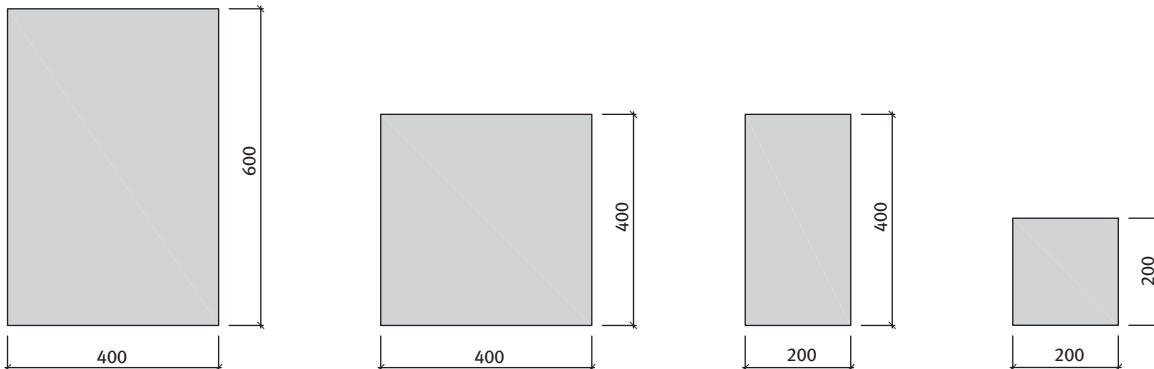

BRADSTONE TRAVERO

Semmelrock Premium

Bradstone Travero lap 3,3-3,7 cm, Bradstone Travero pallólap 4,8-5,2 cm vastag (IC)

Méret	Igény	Súly
60x40 cm	4,17 db/m ²	17,70 kg/db
40x40 cm	6,25 db/m ²	11,30 kg/db
40x20 cm	12,50 db/m ²	5,80 kg/db
20x20 cm	25 db/m ²	2,90 kg/db
80x20 cm (Pallólap)	6,25 db/m ²	16,50 kg/db

Új

Bradstone Travero medence szegélylap 3,3-3,7 cm (IC)

Medence szegély alapelem

Méret: 60x30x3,5 cm

Szín: homoksárga, melírozott

Medence szegély sarokelem

Méret: 45x45x3,5 cm

Méret	Igény	Súly
60x30x3,5 cm	5,56 db/m ²	13,9 kg/db
45x45x3,5 cm	5,41 db/m ²	14,1 kg/db

9. minta	Méret	
	40x40 cm	
Igény/m ²	kb. 6,25 db	

10. minta	Méret	
	20x40 cm	40x40 cm
Igény/m ²	kb. 4,17 db	kb. 4,17 db

11. minta	Méret	
	40x40 cm	40x60 cm
Igény/m ²	kb. 2,5 db	kb. 2,5 db

12. minta	Méret	
	40x40 cm	40x60 cm
Igény/m ²	kb. 1,56 db	kb. 3,13 db

Kötésminták: Bradstone Travero lapok

13. minta	Méret		
	20x40 cm	40x40 cm	40x60 cm
Igény/m ²	kb. 3 db	kb. 1,75 db	kb. 2 db

14. minta	Méret		
	20x40 cm	40x40 cm	40x60 cm
Igény/m ²	kb. 2 db	kb. 1 db	kb. 2,75 db