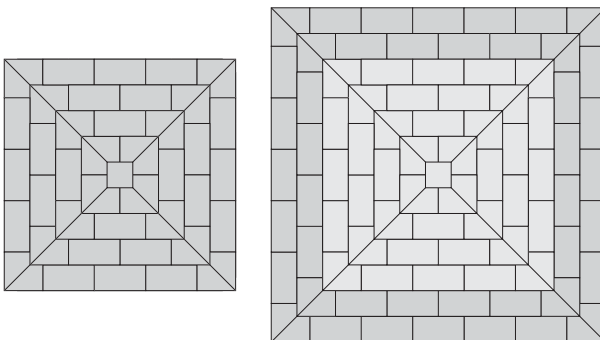

- a lapok felületi strukturáltsága teljesen véletlenszerű, egyes méretekben barázdáltság is előfordul
- élek szabálytalanok
- egész anyagában színezett
- nagy variálhatóságú, egymással összeépíthető elemek
- UV és fagyálló
- kizárólag gyalogos forgalomra alkalmas, járművel nem járható!

\*Egyszer használatos csomagolás, felszámítás nélkül

Méret	Igény	Súly
Kis kör Ø 270 cm	5,72 m <sup>2</sup> =kör	90 kg/m <sup>2</sup>
Nagy kör Ø 390 cm	6,21 m <sup>2</sup> =kör	90 kg/m <sup>2</sup>

Új

## OLD TOWN SQUARE

Semmelrock Premium

Bradstone Old Town Square, felülete harmonizál az Old Town járólappal (IC)

**Színek:**

- homok
- mészkőfehér

Méret	Igény	Súly
Kis négyszög	7,29 m <sup>2</sup>	90 kg/m <sup>2</sup>
Nagy négyszög	7,92 m <sup>2</sup>	90 kg/m <sup>2</sup>