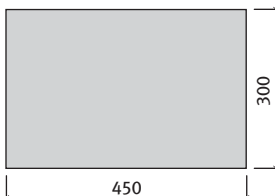

MEDENCE SZEGÉLYLAP

Új

Semmelrock Premium

Bradstone Old Town medence szegélylap 3,8-4,4 cm, felülete harmonizál az Old Town járólappal (IC)

Medence szegély alapelem
Méret: 45x30x4 cm