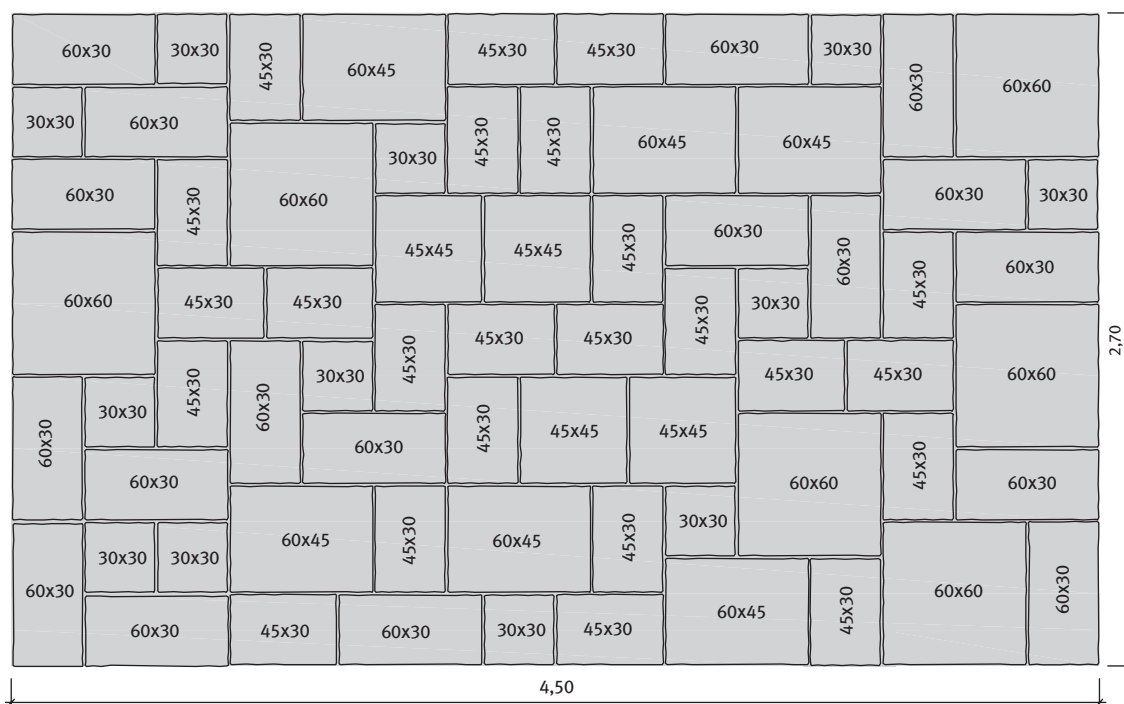

Egyszerre több raklap egyidejű kevert rakását ajánljuk!

 Alapcsomag **6,07 m<sup>2</sup>**

 3 darab 60x60, 3 darab 45x60, 9 darab 30x60,  
 2 darab 45x45, 12 darab 45x45, 6 darab 30x30

**Tulajdonságok:**

**Színek:**

- szürke-zöld, homok, mészkőfehér

**Kötésminták 1 db Old Town (6,07 m<sup>2</sup>) alapcsomagra**

1. minta	Méret	Megjegyzés
6,07 m <sup>2</sup>	Vegyes méretek	Kombi

2. minta	Méret	Megjegyzés
6,07 m <sup>2</sup>	Vegyes méretek	Kombi

**Kötésminták 1 db Old Town (6,07 m<sup>2</sup>) alapsomagra**

3. minta	Méret	Megjegyzés
6,07 m <sup>2</sup>	Vegyes méretek	Kombi

4. minta	Méret	Megjegyzés
6,07 m <sup>2</sup>	Vegyes méretek	Kombi

5. minta	Méret	Megjegyzés
6,07 m <sup>2</sup>	Vegyes méretek	Kombi

**Kötésminták 2 db Old Town (6,07 m<sup>2</sup>) alapsomagra**

6. minta	Méret	Megjegyzés
6,07 m <sup>2</sup>	Vegyes méretek	Kombi

7. minta	Méret	Megjegyzés
6,07 m <sup>2</sup>	Vegyes méretek	Kombi