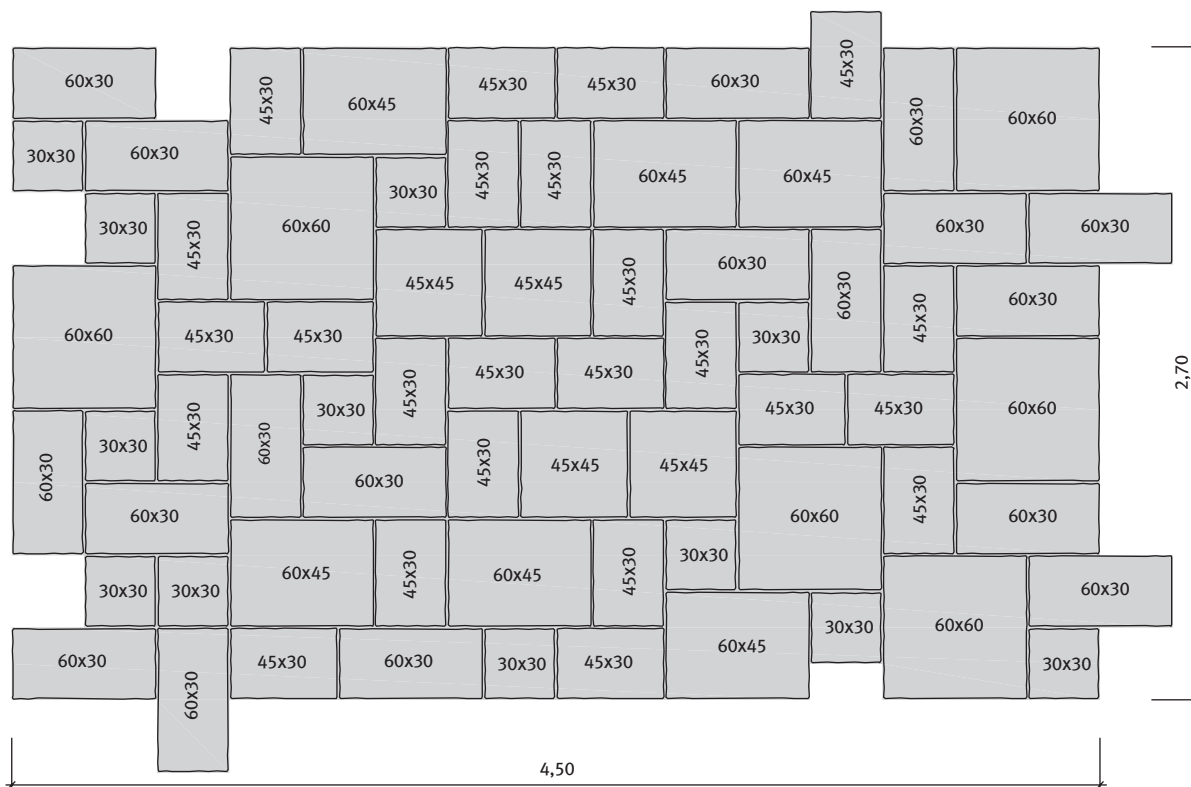

Kötésminták 2 db Old Town (6,07 m²) alapsomagra

6. minta	Méret	Megjegyzés
6,07 m²	Vegyes méretek	Kombi