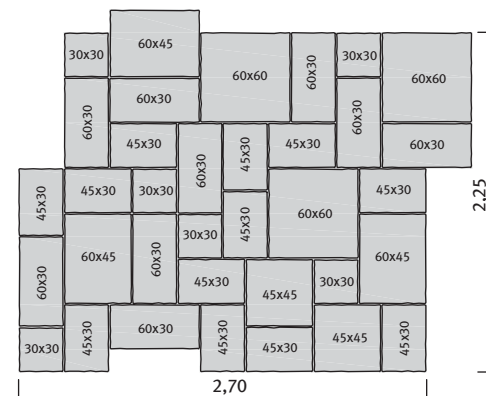

Egyszerre több raklap egyidejű kevert rakását ajánljuk!

 Alapcsomag **6,07 m<sup>2</sup>**

 3 darab 60x60, 3 darab 45x60, 9 darab 30x60,  
 2 darab 45x45, 12 darab 45x45, 6 darab 30x30

**Tulajdonságok:**

**\*\*Kiemelt méretek**

 A 45x45 és a 30x45 cm-es kiemelt méretek külön-külön,  
 darabra is rendelhetők!

**Alkalmazási területek:**

- teraszok, télikertek
- kerti és ház körüli utak
- előterek, átjárók
- belső udvarok, árkádok
- lépcsők

**Színek:**

- szürke-zöld, homok, mészkőfehér

**Kötésminták 1 db Old Town (6,07 m<sup>2</sup>) alapcsomagra**

1. minta	Méret	Megjegyzés
6,07 m <sup>2</sup>	Vegyes méretek	Kombi

2. minta	Méret	Megjegyzés
6,07 m <sup>2</sup>	Vegyes méretek	Kombi

Méret	Igény	Súly
45x30x4 cm	-	11,77 kg/db
45x45x4 cm	-	13,27 kg/db