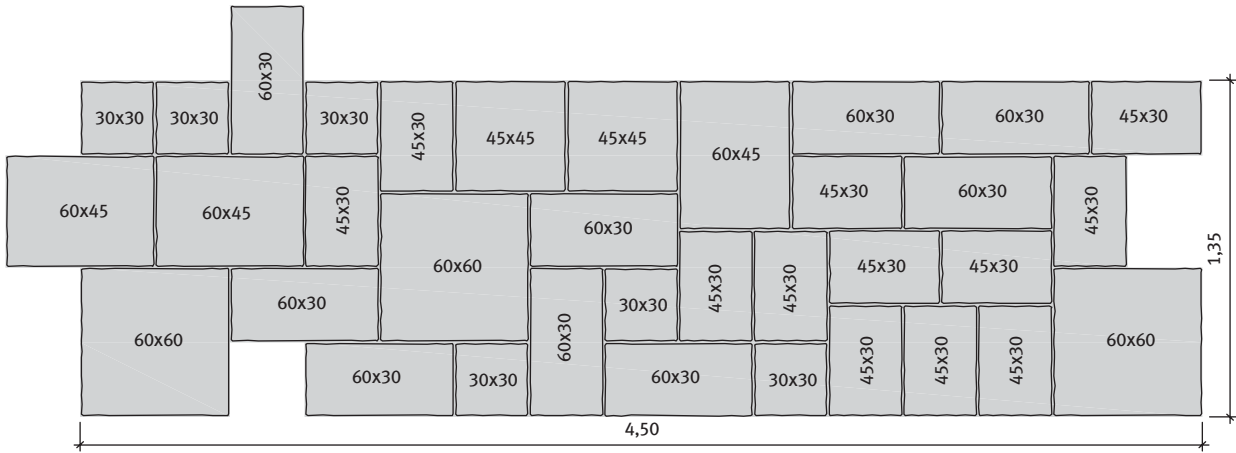

Kötésminták 1 db Old Town (6,07 m²) alapsomagra

3. minta	Méret	Megjegyzés
6,07 m²	Vegyes méretek	Kombi