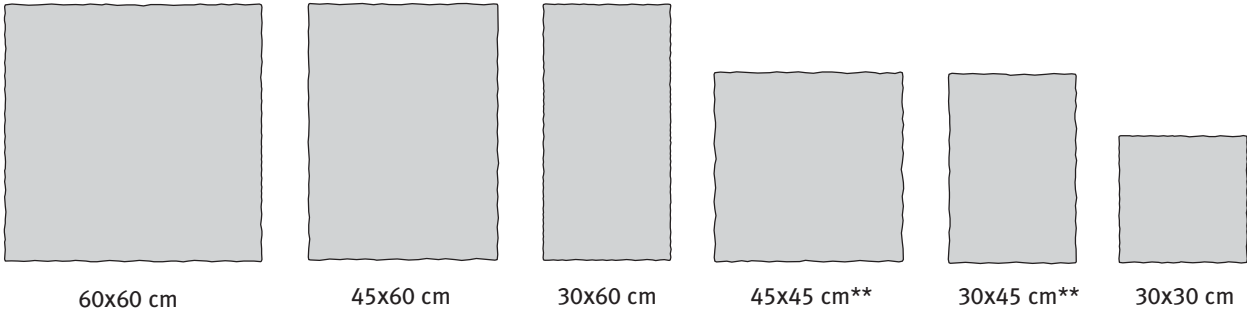

**BRADSTONE OLD TOWN**

Semmelrock Premium

**Bradstone Old Town járólapok, 3,8-4,4 cm (IC)**

 Alapcsomag: 6,07 m<sup>2</sup>/raklap 90 kg/m<sup>2</sup> \*

 \*Egyszer használatos csomagolás, felszámítás nélkül  
 Csak teljes csomagokban szállítható!

- a lapok felületi strukturáltsága teljesen véletlenszerű, egyes méretekben barázdáltság is előfordul
- élek szabálytalanok
- egész anyagában színezett
- nagy variálhatóságú, egymással összeépíthető elemek
- UV és fagyálló
- kizárólag gyalogos forgalomra alkalmas, járművel nem járható!