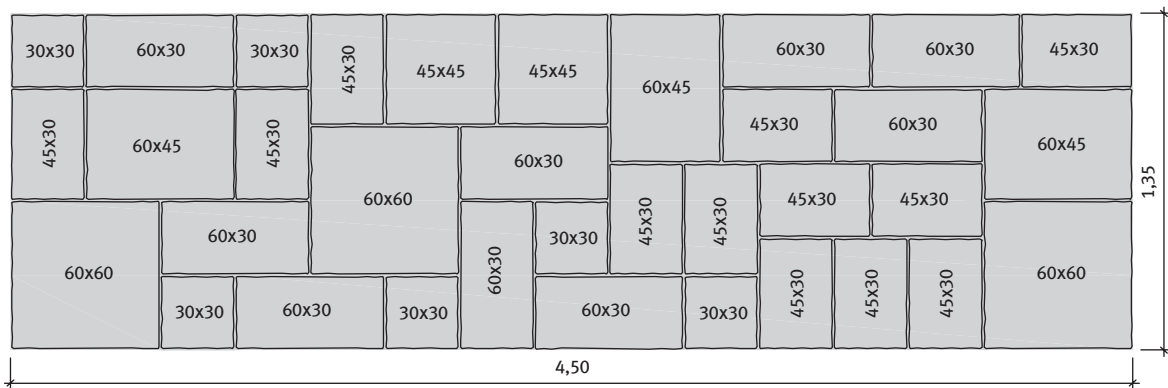

**\*\*Kiemelt méretek**

 A 45x45 és a 30x45 cm-es kiemelt méretek külön-külön,  
 darabra is rendelhetők!

**Alkalmazási területek:**

- teraszok, télikertek
- kerti és ház körüli utak
- előterek, átjárók
- belső udvarok, árkádok
- lépcsők

**Színek:**

- szürke-zöld, homok, mészkőfehér

**Kötésminták 1 db Old Town (6,07 m<sup>2</sup>) alapcsomagra**

1. minta	Méret	Megjegyzés
6,07 m <sup>2</sup>	Vegyes méretek	Kombi

2. minta	Méret	Megjegyzés
6,07 m <sup>2</sup>	Vegyes méretek	Kombi

**Kötésminták 1 db Old Town (6,07 m<sup>2</sup>) alapsomagra**

3. minta	Méret	Megjegyzés
6,07 m <sup>2</sup>	Vegyes méretek	Kombi

4. minta	Méret	Megjegyzés
6,07 m <sup>2</sup>	Vegyes méretek	Kombi

5. minta	Méret	Megjegyzés
6,07 m <sup>2</sup>	Vegyes méretek	Kombi

Méret	Igény	Súly
45x30x4 cm	-	11,77 kg/db
45x45x4 cm	-	13,27 kg/db