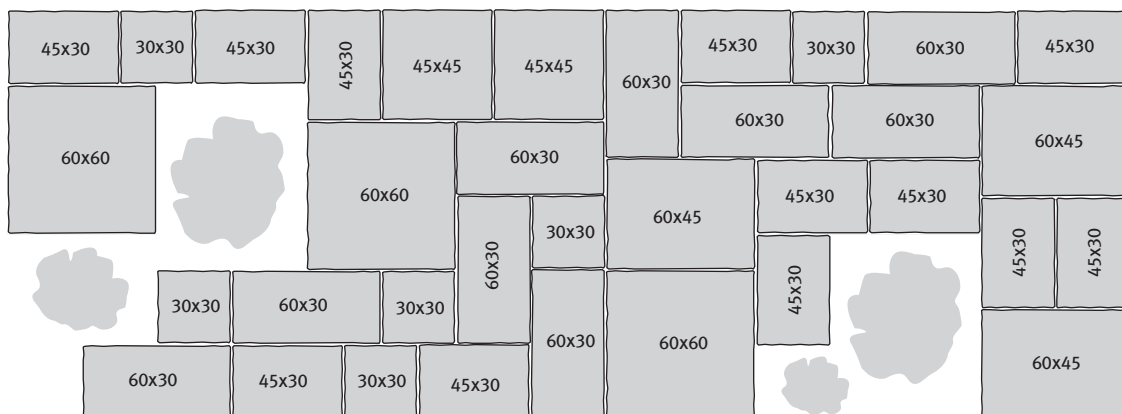

**\*\*Kiemelt méretek**

 A 45x45 és a 30x45 cm-es kiemelt méretek külön-külön,  
 darabra is rendelhetők!

**Alkalmazási területek:**

- teraszok, télikertek
- kerti és ház körüli utak
- előterek, átjárók
- belső udvarok, árkádok
- lépcsők

**Színek:**

- szürke-zöld, homok, mészkőfehér

**Kötésminták 1 db Old Town (6,07 m<sup>2</sup>) alapcsomagra**

1. minta	Méret	Megjegyzés
6,07 m <sup>2</sup>	Vegyes méretek	Kombi

2. minta	Méret	Megjegyzés
6,07 m <sup>2</sup>	Vegyes méretek	Kombi

**Kötésminták 1 db Old Town (6,07 m<sup>2</sup>) alapsomagra**

3. minta	Méret	Megjegyzés
6,07 m <sup>2</sup>	Vegyes méretek	Kombi

4. minta	Méret	Megjegyzés
6,07 m <sup>2</sup>	Vegyes méretek	Kombi

5. minta	Méret	Megjegyzés
6,07 m <sup>2</sup>	Vegyes méretek	Kombi

Méret	Igény	Súly
45x30x4 cm	-	11,77 kg/db
45x45x4 cm	-	13,27 kg/db