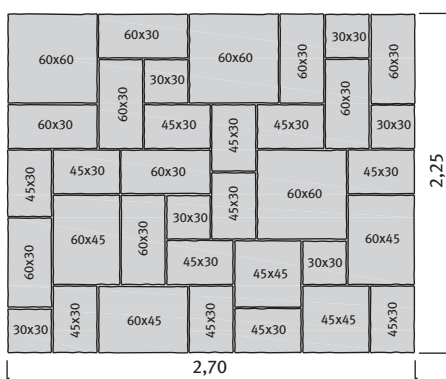

Egyszerre több raklap egyidejű kevert rakását ajánljuk!

 Alapcsomag **6,07 m<sup>2</sup>**

 3 darab 60x60, 3 darab 45x60, 9 darab 30x60,  
 2 darab 45x45, 12 darab 45x45, 6 darab 30x30

**Tulajdonságok:**

**\*\*Kiemelt méretek**

 A 45x45 és a 30x45 cm-es kiemelt méretek külön-külön,  
 darabra is rendelhetők!

**Alkalmazási területek:**

- teraszok, télikertek
- kerti és ház körüli utak
- előterek, átjárók
- belső udvarok, árkádok
- lépcsők

**Színek:**

- szürke-zöld, homok, mészkőfehér

**Kötésminták 1 db Old Town (6,07 m<sup>2</sup>) alapcsomagra**

1. minta	Méret	Megjegyzés
6,07 m <sup>2</sup>	Vegyes méretek	Kombi

2. minta	Méret	Megjegyzés
6,07 m <sup>2</sup>	Vegyes méretek	Kombi

Méret	Igény	Súly
45x30x4 cm	-	11,77 kg/db
45x45x4 cm	-	13,27 kg/db