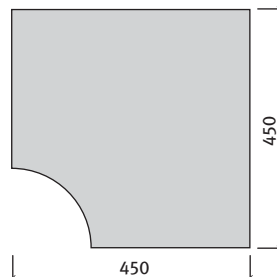

## MEDENCE SZEGÉLYLAP

Új

Semmelrock Premium

Bradstone Old Town medence szegélylap 3,8-4,4 cm, felülete harmonizál az Old Town járólappal (IC)

Medence szegély alapelem  
 Méret: 45x30x4 cm

Medence szegély sarokelem  
 Méret: 45x45x4 cm

Méret	Igény	Súly
45x30x4 cm	-	11,77 kg/db
45x45x4 cm	-	13,27 kg/db