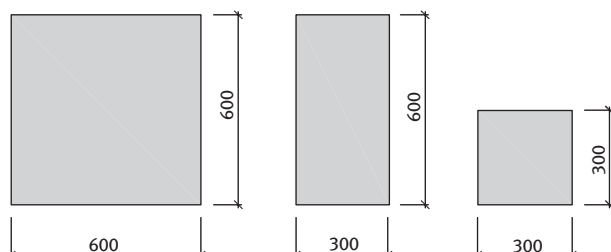

BRADSTONE MILLDALE

Semmelrock Premium

Bradstone Milldale lapok 3,8-4,2 cm (IC)

 Milldale alapcsomag: 6,3 m²/raklap

Méreték:

- 60x60 cm 4 db
- 60x30 cm 22 db
- 30x30 cm 10 db

 Lapvastagság: 3,8-4,2 cm,
 főzolás nélkül

Megjegyzés:

 Csak alapcsomagban kínáljuk,
 vegyes méretek!

A 60x60x4 cm-es lapot oszlopfedőként is kínáljuk.

Tulajdonságok:

- sokoldalúan felhasználható az egymásra épülő elemrendszer miatt
- strukturált felület
- UV és fagyálló, nem sóálló
- kizárólag gyalogos forgalomra alkalmas, járművel nem járható!