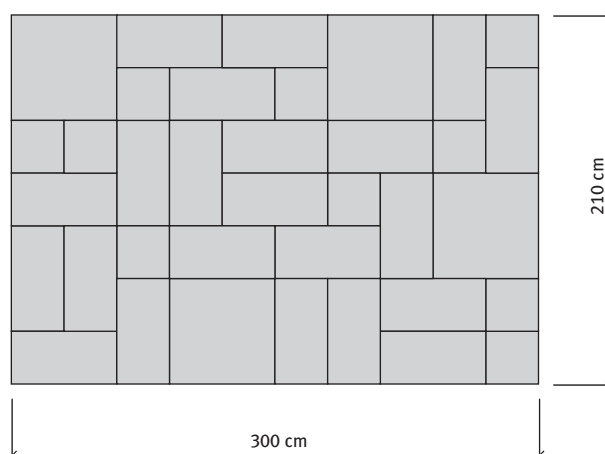

BRADSTONE MILLDALE

Semmelrock Premium

Bradstone Milldale lapok 3,8-4,2 cm (IC)

 Milldale alapcsomag: 6,3 m²/raklap

Méreték:

- 60x60 cm 4 db
- 60x30 cm 22 db
- 30x30 cm 10 db

 Lapvastagság: 3,8-4,2 cm,
 főzolás nélkül

Megjegyzés:

 Csak alapcsomagban kínáljuk,
 vegyes méretek!

A 60x60x4 cm-es lapot oszlopfedőként is kínáljuk.

Tulajdonságok:

- sokoldalúan felhasználható az egymásra épülő elemrendszer miatt
- strukturált felület
- UV és fagyálló, nem sóálló
- kizárólag gyalogos forgalomra alkalmas, járművel nem járható!