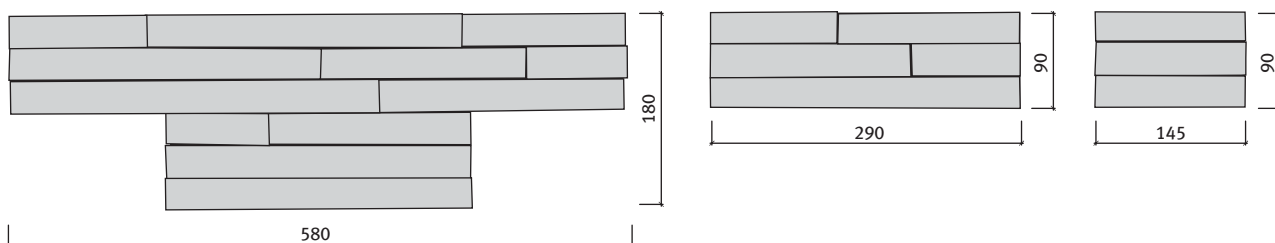

**BLUE LIAS**-Falburkolat

Új

Semmelrock Premium

Bradstone Blue Lias falburkolat, harmonizál a Bradstone Blue Lias lapokkal (IC)

Méret	Igény	Súly
T-elem 58x18x2,2-2,8 cm	12,77 db/m <sup>2</sup>	2,4 kg/db
Alapelem 29x9x2,2-2,8 cm	38,31 db/m <sup>2</sup>	0,8 kg/db
1/2 elem 14,5x9x2,2-2,8 cm	7,66 db/m <sup>2</sup>	0,4 kg/db

**Tulajdonságok:**

- intenzív szürkéskék színárnyalat
- strukturált felület
- természetes hatás az egyes elemek változó strukturájának köszönhetően
- egyszerűen beépíthető

Szín: kékesszürke

**Alkalmazási területek:**