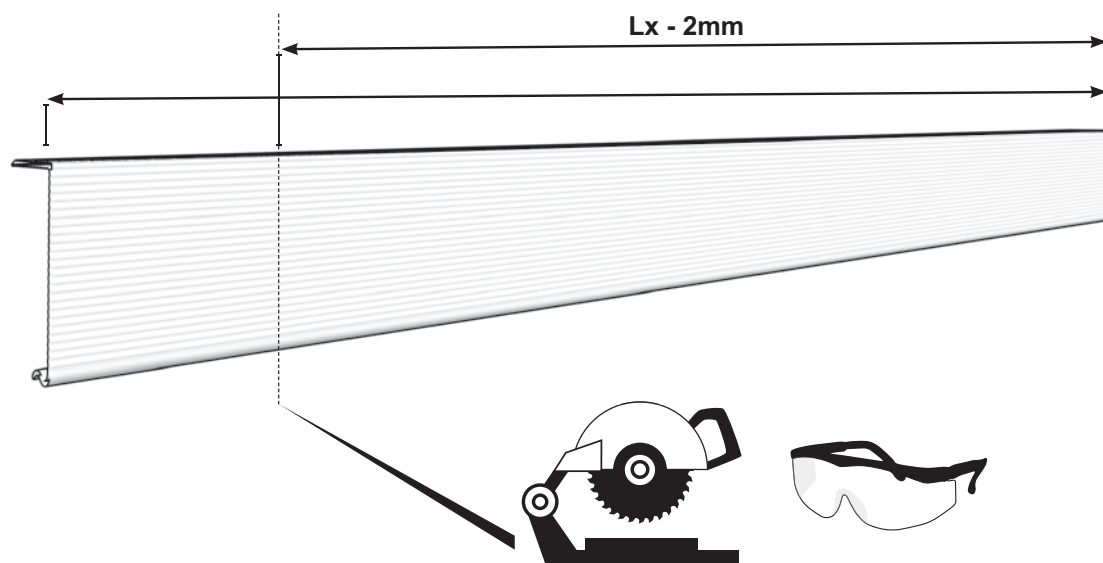

Alumínium lépcsőszegély

Elegáns megoldás a lépcsők és lépcsőfokok optikailag tetszetős kialakításához. A rozsdamentes alumíniumból készült lépcsőszegély elfedi és egyben védi is a lapok és a kő látható éleit. A recézett felület megakadályozza az elcsúszást a nedves lépcsőn. A beépített vízvezetőnek köszönhetően az esővíz egyszerűen elfolyik.

Felhasználás:

- Lépcsők
- Lépcsőfokok

Méretek:

Alumínium lépcsőszegély
Cikkszám: 15716645

A termék tulajdonságai:

- Kiváló minőségű EN AW-6063 T66 alumínium
- Védi és elfedi a követ és lapokat
- Egyszerűen felszerelhető
- A recézett felületnek köszönhetően jól járható
- Beépített vízvezető
- Hosszú élettartam
- Hossz: 120 cm
- Szín: Alumínium-ezüst

Felszerelés:

Szerszámok:

1

2

Felszerelés:

3

4

5