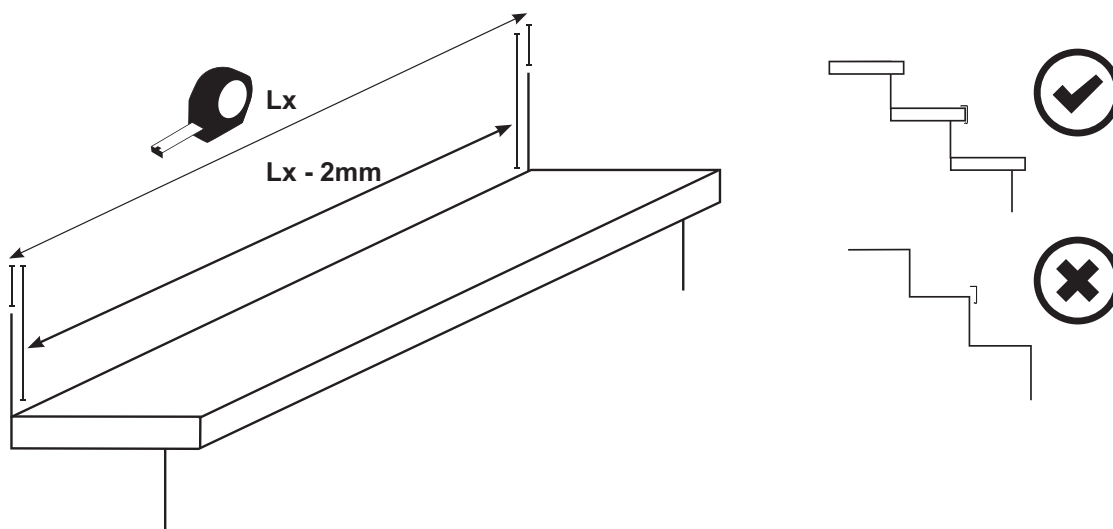

Felszerelés:

Szerszámok:

1

2