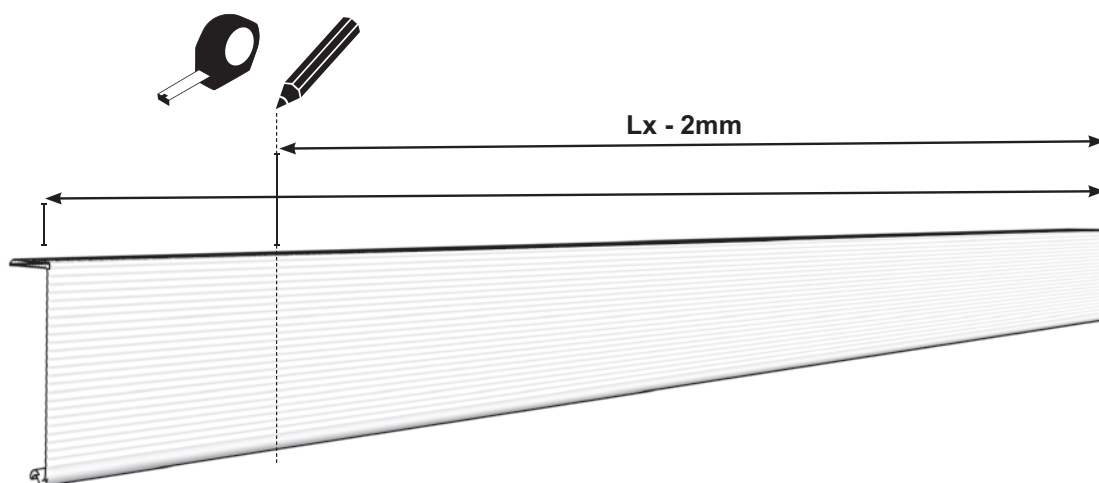

Alumínium lépcsőszegély

Elegáns megoldás a lépcsők és lépcsőfokok optikailag tetszetős kialakításához. A rozsdamentes alumíniumból készült lépcsőszegély elfedi és egyben védi is a lapok és a kő látható éleit. A recézett felület megakadályozza az elcsúszást a nedves lépcsőn. A beépített vízvezetőnek köszönhetően az esővíz egyszerűen elfolyik.

Felhasználás:

- Lépcsők
- Lépcsőfokok

Méretek:

Alumínium lépcsőszegély
Cikkszám: 15716645

A termék tulajdonságai:

- Kiváló minőségű EN AW-6063 T66 alumínium
- Védi és elfedi a követ és lapokat
- Egyszerűen felszerelhető
- A recézett felületnek köszönhetően jól járható
- Beépített vízvezető
- Hosszú élettartam
- Hossz: 120 cm
- Szín: Alumínium-ezüst

Felszerelés:

Szerszámok:

1

2

Felszerelés:

3

4

5