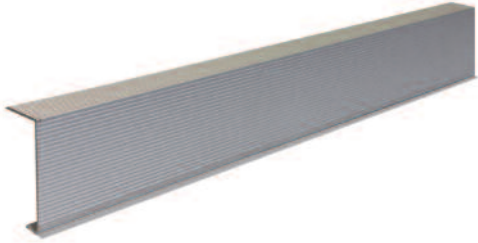

Alumínium lépcsőszegély

Elegáns megoldás a lépcsők és lépcsőfokok optikailag tetszetős kialakításához. A rozsdamentes alumíniumból készült lépcsőszegély elfedi és egyben védi is a lapok és a kő látható éleit. A recézett felület megakadályozza az elcsúszást a nedves lépcsőn. A beépített vízvezetőnek köszönhetően az esővíz egyszerűen elfolyik.

Felhasználás:

- Lépcsők
- Lépcsőfokok

Méretek:

Alumínium lépcsőszegély
Cikkszám: 15716645

A termék tulajdonságai:

- Kiváló minőségű EN AW-6063 T66 alumínium
- Védi és elfedi a követ és lapokat
- Egyszerűen felszerelhető
- A recézett felületnek köszönhetően jól járható
- Beépített vízvezető
- Hosszú élettartam
- Hossz: 120 cm
- Szín: Alumínium-ezüst