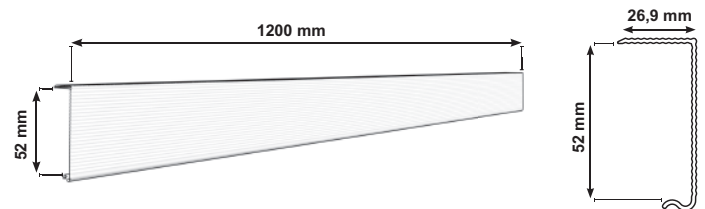

Alumínium lépcsőszegély

Elegáns megoldás a lépcsők és lépcsőfokok optikailag tetszetős kialakításához. A rozsdamentes alumíniumból készült lépcsőszegély elfedi és egyben védi is a lapok és a kő látható éleit. A recézett felület megakadályozza az elcsúszást a nedves lépcsőn. A beépített vízvezetőnek köszönhetően az esővíz egyszerűen elfolyik.

Felhasználás:

- Lépcsők
- Lépcsőfokok

Méretek:

Alumínium lépcsőszegély
Cikkszám: 15716645

A termék tulajdonságai:

- Kiváló minőségű EN AW-6063 T66 alumínium
- Védi és elfedi a követ és lapokat
- Egyszerűen felszerelhető
- A recézett felületnek köszönhetően jól járható
- Beépített vízvezető
- Hosszú élettartam
- Hossz: 120 cm
- Szín: Alumínium-ezüst