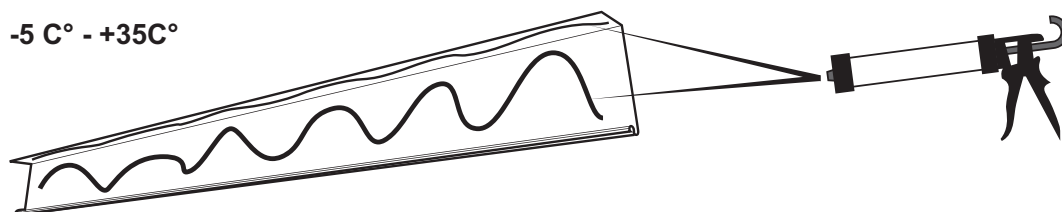

5

-5 C° - +35C°