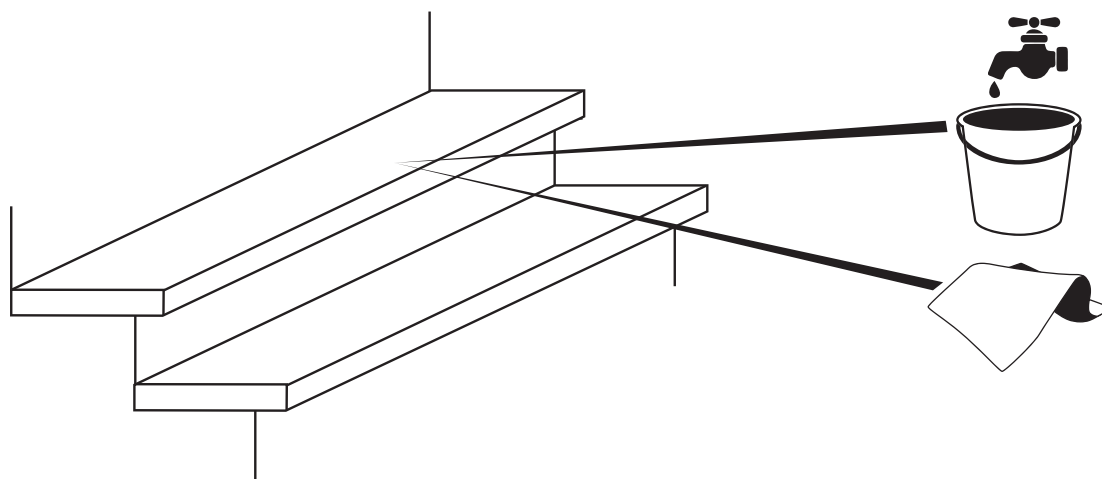

Alumínium lépcsőszegély

Elegáns megoldás a lépcsők és lépcsőfokok optikailag tetszetős kialakításához. A rozsdamentes alumíniumból készült lépcsőszegély elfedi és egyben védi is a lapok és a kő látható éleit. A recézett felület megakadályozza az elcsúszást a nedves lépcsőn. A beépített vízvezetőnek köszönhetően az esővíz egyszerűen elfolyik.

Felhasználás:

- Lépcsők
- Lépcsőfokok

Méretek:

Alumínium lépcsőszegély
Cikkszám: 15716645

A termék tulajdonságai:

- Kiváló minőségű EN AW-6063 T66 alumínium
- Védi és elfedi a követ és lapokat
- Egyszerűen felszerelhető
- A recézett felületnek köszönhetően jól járható
- Beépített vízvezető
- Hosszú élettartam
- Hossz: 120 cm
- Szín: Alumínium-ezüst

Felszerelés:

Szerszámok:

1

2

Felszerelés:

3

4

5