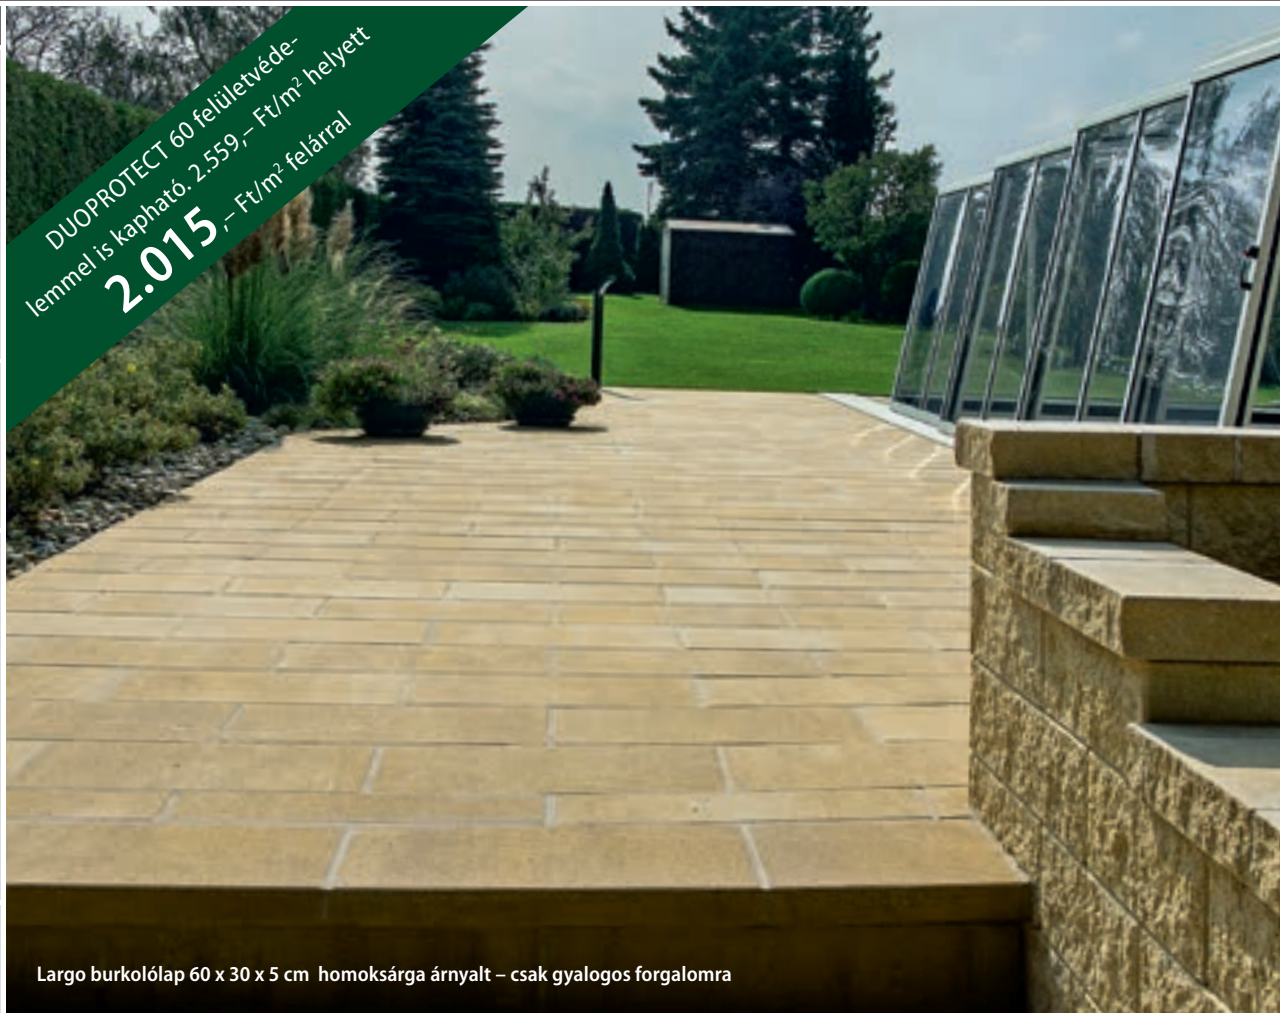

Tartozék: nemesacél élvédő
300 x 8 x 5,5 cm pl. lépcsőkhöz

Largo burkolólap 60 x 30 x 5 cm homoksárga árnyalt – csak gyalogos forgalomra

Largo burkolólap 60 x 30 x 5 cm
nemeszúalékos fehér-fekete – csak gyalogos forgalomra