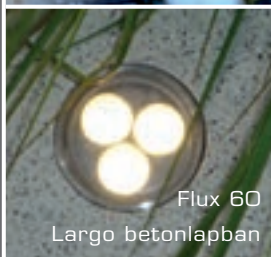

Cubid

Flux 60
Largo betonlapban