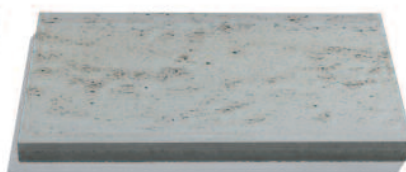

60 x 30 x 4,5 cm