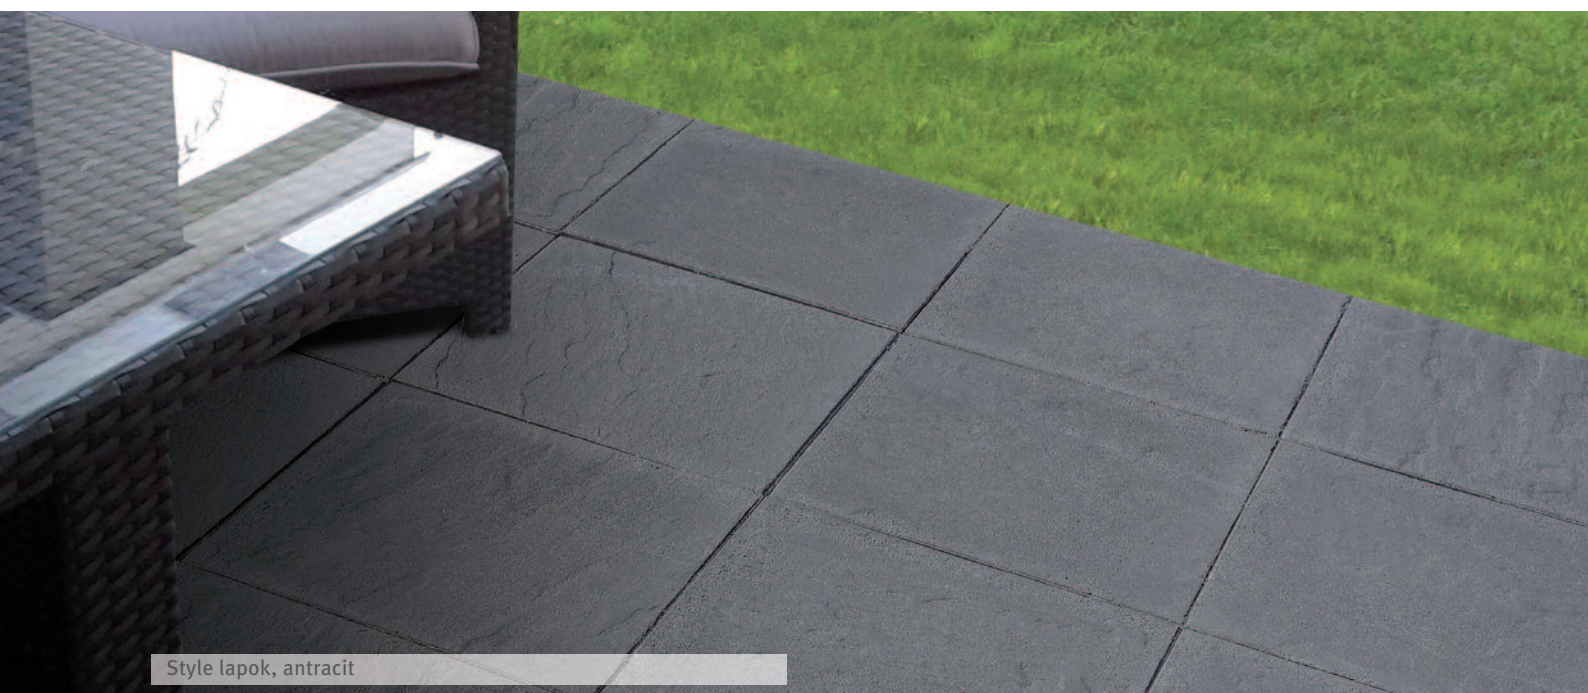

Style lapok, antracit