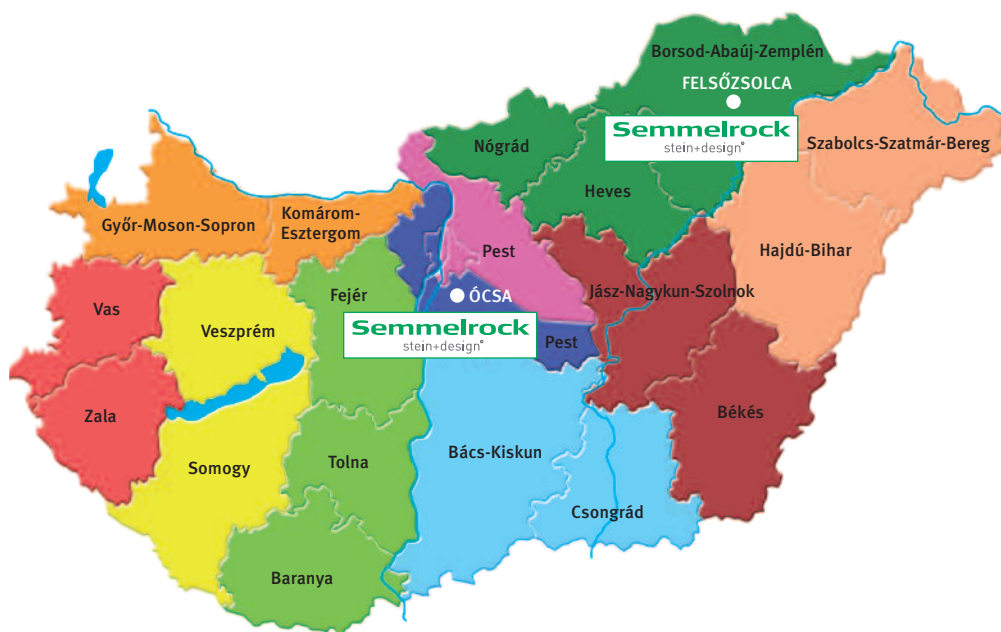

Kapcsolat, tanácsadás

Pápay Róbert régióvezető
+36 (30) 996 3772
Győr-Moson-Sopron-, Komárom-Esztergom megye

Toplak Noémi
+36 (30) 477 0337
Vas-, Zala megye

Teknyős Zoltán
+36 (30) 569 9112
Somogy-, Veszprém megye

Jordán Gábor
+36 (30) 256 8246
Baranya-, Tolna megye-, Fejér megye

Simon Attila
+36 (30) 668 6088
Budapest (Buda),
Pest megyének Dunától nyugatra
és a 4-es főúttól délre eső része

Krizsán Pál régióvezető
+36 (30) 200 6635
Jász-Nagykun-Szolnok-, Békés megye

Farkas Ernő
+36 (30) 655 6510
Nógrád-, Heves-,
Borsod-Abaúj-Zemplén megye

Nagylaki Zoltán
+36 (30) 655 6511
Budapest (Pest),
Pest megyének Dunától keletre
és a 4-es főúttól északra eső része

Ágoston Mónika
+36 (30) 743 8449
Bács-Kiskun-, Csongrád megye

Szabó Attila
+36 (30) 200 6634
Hajdú-Bihar-,
Szabolcs-Szatmár-Bereg megye