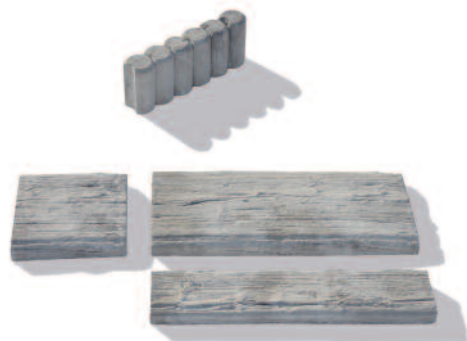

Nordic Maritime paliszádok

157.o.