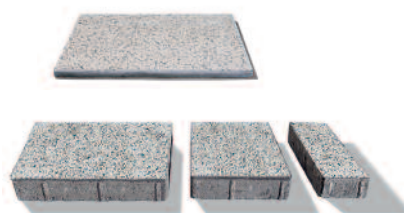

PASTELLA® / PASTELLA® Kombi

Pastella a nemes natúrkö zúzalék használatával mosott felületű, pasztell színű, visszafogott eleganciájú térkő. Kombinációs lehetőséget kínál a hasonló felületű lapokkal is.

Legfontosabb jellemzők:

- mosott felület, nemes, színes kőszemcsék és kvarchomok
- könnyen tisztán tartható, szennytaszító hatású a Semmelrock Protect® védelemnek köszönhetően
- a termék kopásállósága, fagyállósága a termék szabvány legszigorúbb követelményeit elégíti ki
- más Stein+Design térkőrendszerekkel kombinálható

Kombinálható:

La Linia térkő	32.o.
La Linia lapok	90.o.

Termék tulajdonságok:

Pastella lapok

96.o.