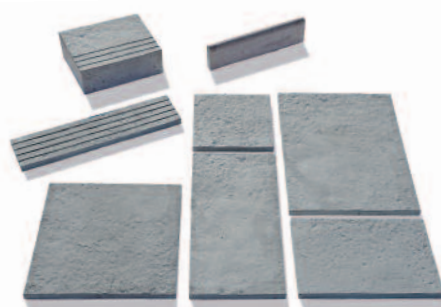

BRADSTONE LIAS

Semmelrock Premium

Autentikus, kifejező, tartósan szép. A lapok bátor, természetesen strukturált felületükkel, intenzív színárnyalataikkal lenyűgöznek. A hagyományos burkoló művészet tökéletes kombinálása a modern és igényes dizájnnal, a keskeny fugákkal varázslatossá teszik kertjét.

Legfontosabb jellemzők:

- strukturált felület
- csak gyalogos forgalomra
- a termék kopásállósága és fagyállósága a termékszabvány legszigorúbb követelményeit elégíti ki

Kombinálható:

Bellamonte kerítésrendszer 136.o.

Termék tulajdonságok:

Semmelrock
CONCEPT

Bradstone Lias lépcsőelem	158.o.
Bradstone Lias szegély	159.o.