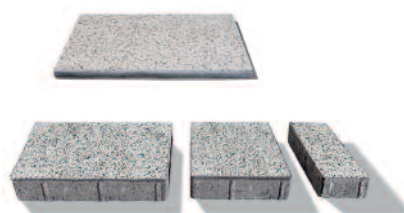

Pastella térkő

54.o.