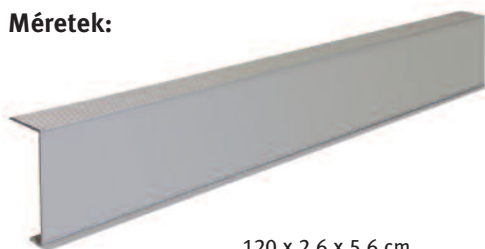

Legfontosabb jellemzők:

- látható éltakaró térkövekhez és lapokhoz
- könnyű hozzáférhetőség hornyolt felületeken
- beépített vízzorral
- könnyű beépíthetőség

Méretek:

120 x 2,6 x 5,6 cm
Szín: természetes alumínium