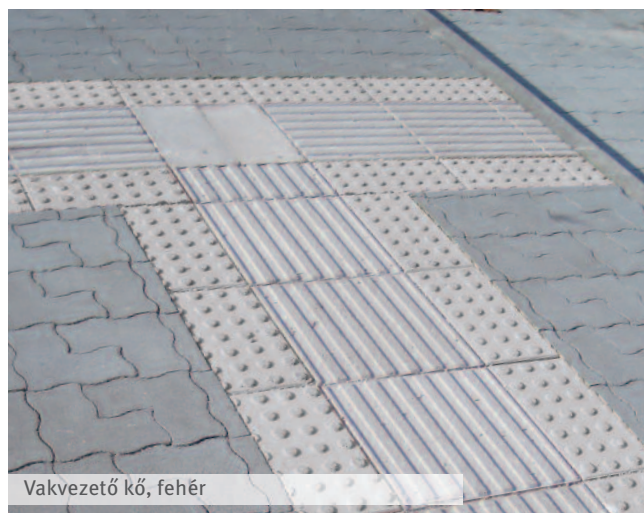

Vakvezető kő, fehér