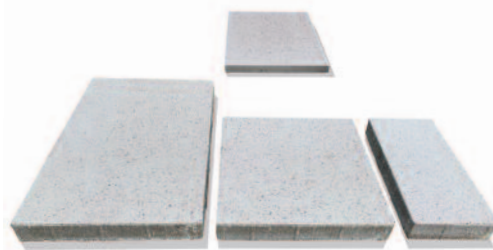

STELLA lapok ÚJ

Kifinomult színek, elegáns csillogás. A nagy formátum modern és attraktív felületet biztosít, mely emeli környezet fényét. A Stella lapok megjelenése visszafogott, ízléses és dekoratív.

Legfontosabb jellemzők:

- modern megjelenés, kifinomult design
- sima, diszkréten csillogó felület
- fagyálló
- csúszásmentes, kopásálló felület
- csak gyalogos forgalomra ajánlott

Kombinálható:

Shade	115.o.
Fugahomok	171.o.

Termék tulajdonságok:

Simmelrock
CONCEPT

Stella Kombi