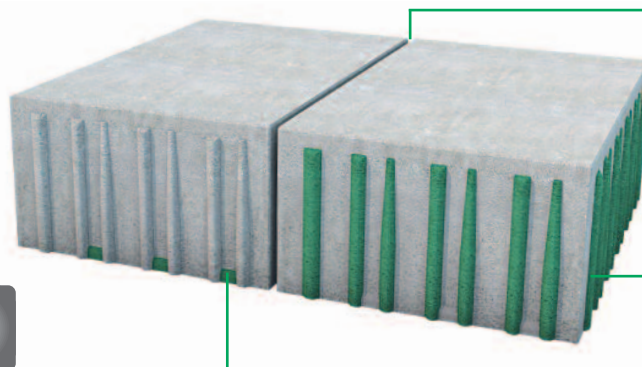

Einstein® rendszer

A legjobb fugatechnika

Az Einstein® rendszer egy szabadalmaztatott rendszer, mely tökéletes kötésbiztosítást tesz lehetővé. Az intelligens fugatechnika különösen a nagy közlekedési forgalomnak, nagy terhelésnek kitett felületekkel szemben támasztott követelményekre összpontosít. A kövek minden oldalán található kötő-, távtartó és rögzítő elemek a szabványnak megfelelő fugaszélességet, valamint fugatöltést

biztosítanak, miközben az egyes kövek csak elhanyagolható mértékben érintkeznek egymással. Az Einstein® rendszerű termékek akkor töltik be optimálisan szerepüket, ha az Ütügyi előírásoknak megfelelően építik be azokat. Az Einstein® rendszerrel kapcsolatos animációs film a www.semmelrock.hu oldalon található.

TIPP:

Az Einstein rendszerrel kapcsolatos animációs film a www.semmelrock.hu oldalon található.

Szabványnak megfelelő fugaszélesség és fugatöltés

Kötőelemek

D-pont fugabiztosítás