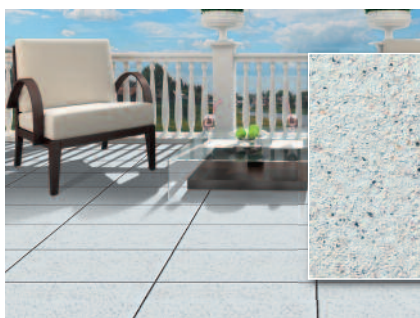

„Finommosott” felület

Egy speciális felületkezelő technológiával a termék felületét finoman érdesítik, ezáltal láthatóvá válnak a felületi betonrétegben található nemeszúzalék szemcsék. Az eredmény egy finom, lágy struktúrájú, elegáns felület.

Perla