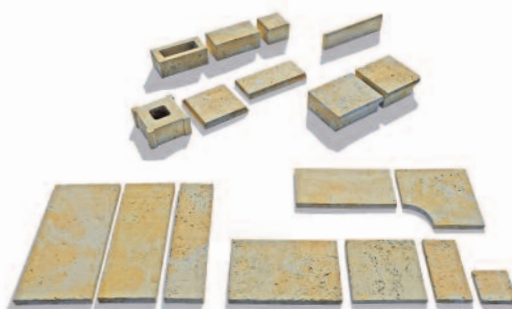

20 x 20 cm

Travero medence szegélyek

Lapvastagság: 3,3 - 3,7 cm

lap
60 x 30 cm

sarokelem
45 x 45 cm

Travero falrendszer	140.o.
Bradstone Kerti Csap	153.o.
Travero lépcsőelem	158.o.
Travero szegély	158.o.

Bradstone Travero lapok, homokkő

Travero lapok és medence szegélyek, homokkő

Bradstone Travero lapok, homokkő

BRADSTONE TRAVERO GRANDE

Semmelrock Premium

A Bradstone Travero rendszerrel olyan helyeket tudunk kialakítani a kertben, ahol jól érezzük magunkat. A Travero lapok harmonikusan strukturált felülete otthonának különleges atmoszférát kölcsönöz. A Travero kerítés sokszínű megoldást kínál, megvéd a kíváncsi tekintetek ellen, egyszerűen díszít, ill. jelzi a telek határát. Harmonikusan illeszkedik ehhez a rendszerhez a Travero lépcsőelem, melynek széléit lekerekítettük.

Legfontosabb jellemzők:

- sokoldalúan felhasználható az egymásra épülő elemrendszer miatt
- strukturált felület
- csak gyalogos forgalomra
- csak a javasolt fugatávval építhető be
- a termék kopásállósága és fagyállósága a termékanyag legszigorúbb követelményeit elégti ki