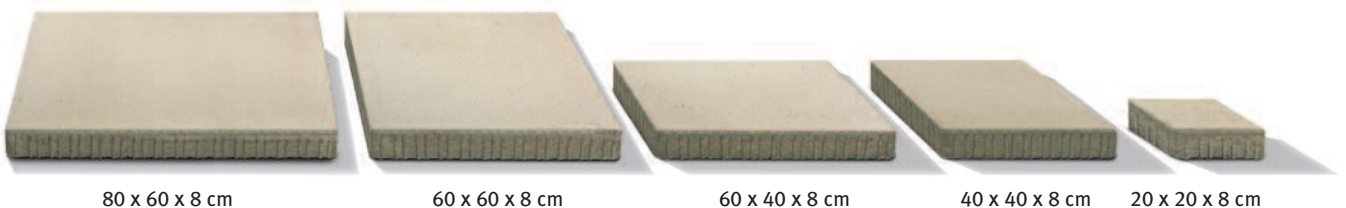

homokbarna

szürke-barna

Méretek:

80 x 60 x 8 cm

60 x 60 x 8 cm

60 x 40 x 8 cm

40 x 40 x 8 cm

20 x 20 x 8 cm