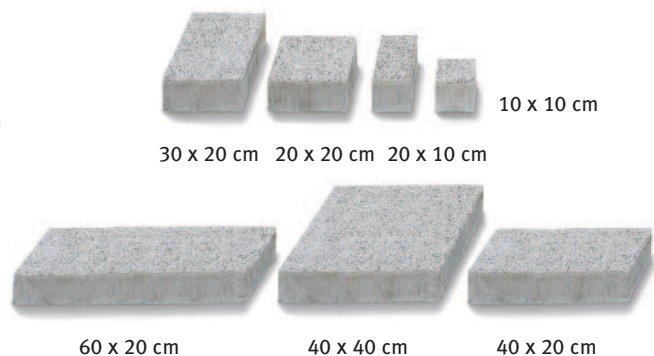

La Linia Kombi,
rakatkép
(a raklap egy sora)
30 x 20 cm: 8 db
20 x 20 cm: 9 db
20 x 10 cm: 12 db

La Linia térkövek
Vastagság: 8 cm