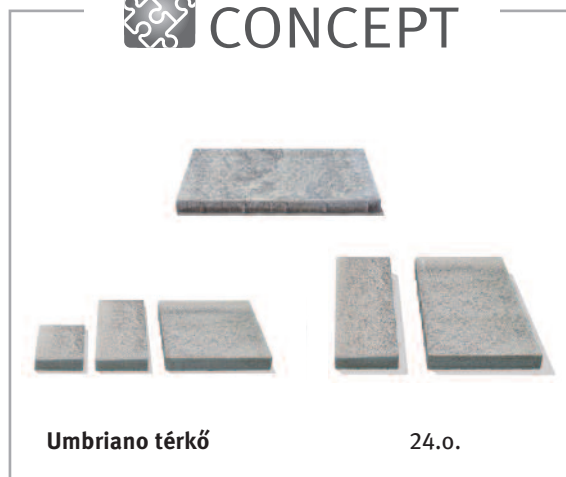

UMBRIANO® lapok

Semmelrock Premium

Az Umbriano térkőhöz jól illik az Umbriano lap, így alkotva egységes felületi design-t és biztosít Önnek korlátlan lehetőséget a téralkotásban, a személyes élettér megteremtésében. Az Umbriano tiszta, ugyanakkor természetű formái elsősorban az individualisták körében népszerűek.

Legfontosabb jellemzők:

- természetű
- minden kő egyedi darab
- exkluzív megjelenés a formáknak és színeknek köszönhetően
- Semmelrock Protect® felületi védelem
- só- és fagyállóság
- csúszás- és kopásálló felület

Kombinálható:

ALU-lépcső éltakaró	166.o.
Fugahomok	171.o.

Termék tulajdonságok:

**Semmelrock
CONCEPT**