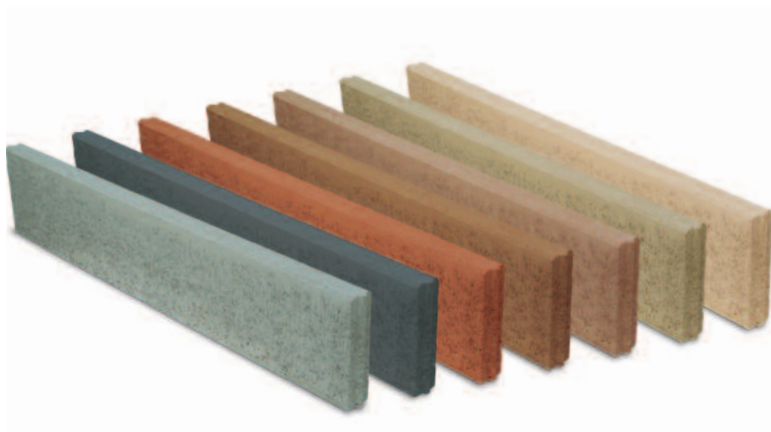

Méretek:

Kerti szegély egyenes tetővel

Méret: 100 x 20 x 5 cm

Színek: szürke, vörös, barna, homoksárga, antracit, pasztellsárga, pasztellbarna

Kombinálható:

teljes Citytop termékcsalád	56.o.
Nardo térkő	65.o.
Kerti lap	119.o.