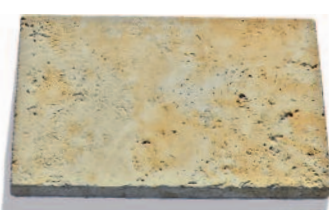

Vlastnosti produktu:

Szín:

homokkő

Méretek:

Lapvastagság: 3,3 - 3,7 cm

60 x 40 cm

40 x 40 cm

40 x 20 cm