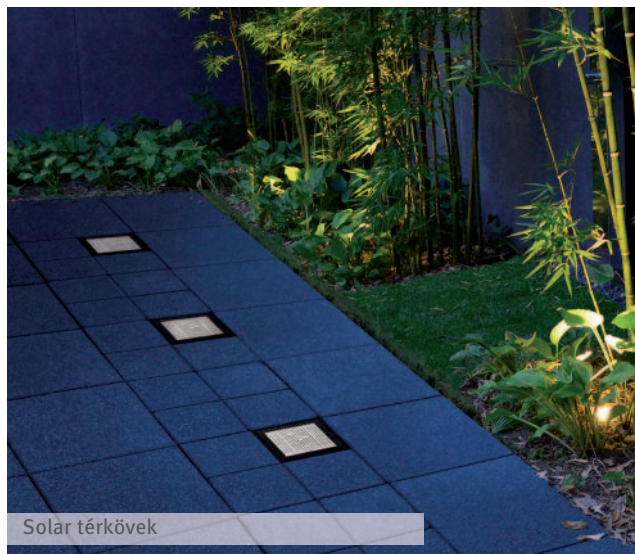

SOLAR TÉRKÖVEK

A solar térkövek alkalmazásával hangulatos környezet teremthető. Az integrált napelemek köszönhetően feltölti a készülékben lévő telepet, így ideális és egyszerű megoldás fény teremtésére – kábel, áram vagy karbantartási költségek nélkül. Meglévő burkolatba is beépíthető.

Legfontosabb jellemzők:

- kábel nélküli kialakítás
- törésbiztos ház
- karbantartást nem igényel
- gépkocsi forgalommal terhelhető
- 4 színben kapható
- kültéri alkalmazásra (IP 67 védelmi osztály)

Méretek:

Színek: fehér, zöld, vörös, kék

20 x 20 x 4,7 cm

9,6 x 9,6 x 4,3 cm