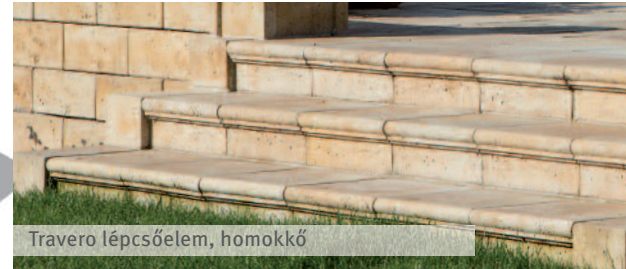

35 x 35 x 15 cm

Travero lépcsőelem, homokkő

TRAVERO SZEGÉLY

Semmelrock Premium

A Travero szegély jól illik a sokoldalú Bradstone Travero lapprogramba és harmonikusan illeszkedik a kertbe. A két oldalon strukturált felületnek köszönhetően különösen jól kombinálható más termékekkel.