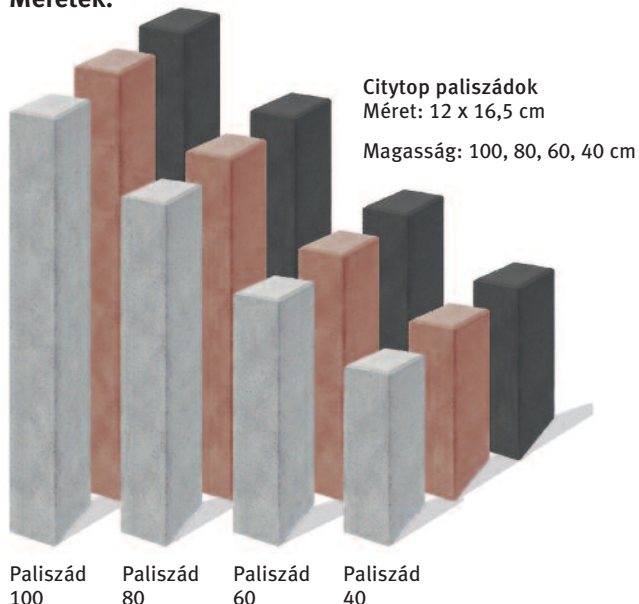

Kombinálható:

teljes Citytop termékcsalád	56.o.
Asti Natura lapok	82.o.
Kerti lap	119.o.

Színek:

szürke

barna

antracit

Méretek:

Sorszegély
Méret: 50 x 28 x 6 cm
Színek: szürke, barna, homoksárga