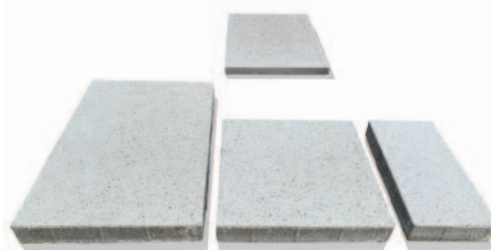

PERLA Kombi

Semmelrock Premium

A Perla Kombi a nagy méret és a kombi forma előnyeit ötvözi. Finoman érdes felülete, a természetes kő és a csillámhomok összhatása együtt gyönyörű, kifinomult környezetet alkot. Meggyőző, modern és elegáns.

Legfontosabb jellemzők:

- finommosott felület, természetes kő és csillámhomok
- modern megjelenés, elegáns design
- fagyálló
- könnyen tisztán tartható, szennytaszító hatású a Semmelrock Protect® védelemnek köszönhetően

Kombinálható:

Rivago kerítés	132.o.
Fugahomok	171.o.

Termék tulajdonságok:

**Semmelrock
CONCEPT**

Perla lapok

86.o.