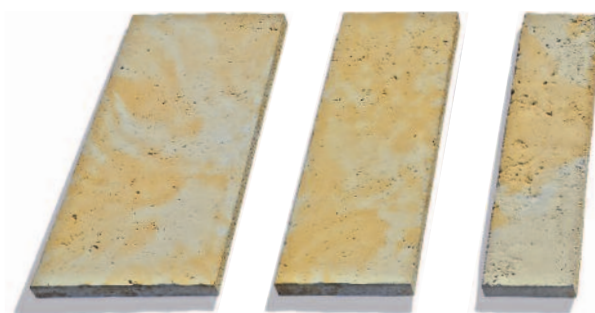

81 x 21 cm

81 x 31 cm

81 x 41 cm