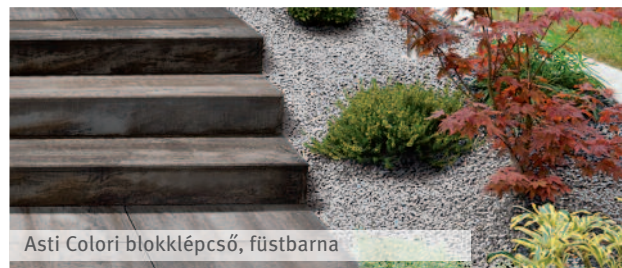

Asti Colori blokklépcső, füstbarna

BLOKKLÉPCSŐ

A Semmelrock blokklépcsője kertjének új arcot varázsol. Akik szeretik a természetes, hagyományos felületeket, az egyszerű, letisztult egyenes, nagyméretű formákat, azoknak ideális megoldás a blokklépcső a szintkülönbségek leküzdésében.