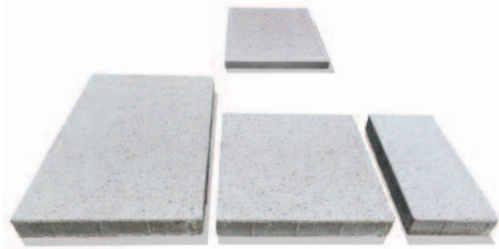

88.o.

Stella Kombi
rakatkép
20 x 40 x 6 cm: 2 db
40 x 40 x 6 cm: 2 db
60 x 40 x 6 cm: 2 db

Simmelrock
CONCEPT

Stella lapok