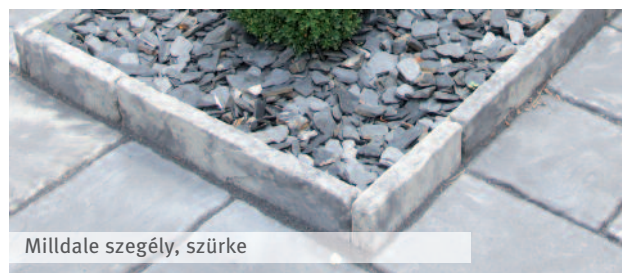

Milldale szegély, szürke