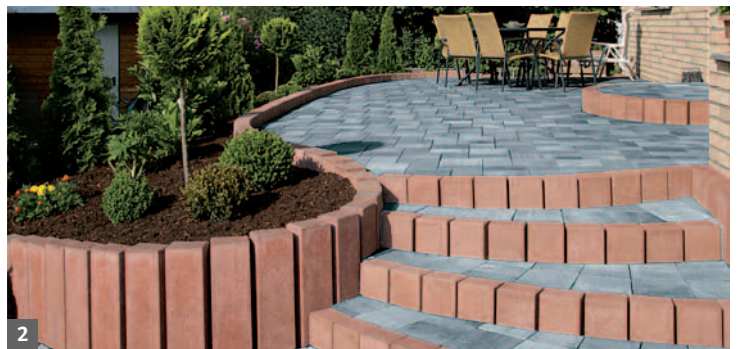

Fedezze fel a szép dolgok iránti vonzalmát

Különböző elemeink nagy teret biztosítanak a kreatív fantáziának, a bájos részleteknek és a személyre szabott megoldásoknak.