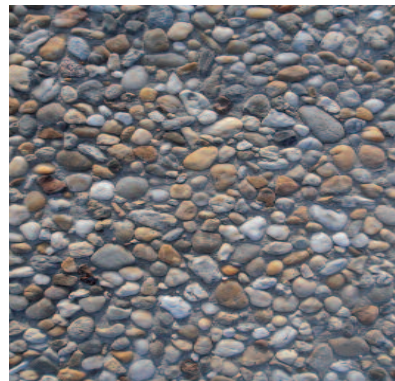

Termék tulajdonságok:

Színek:

fővenybarna (Picola)

világosszürke (Picola)

vegyes kavics (Picola Party)

Méretek:

Picola
40 x 40 x 3,8 cm

Picola Party
40 x 40 x 3,8 cm