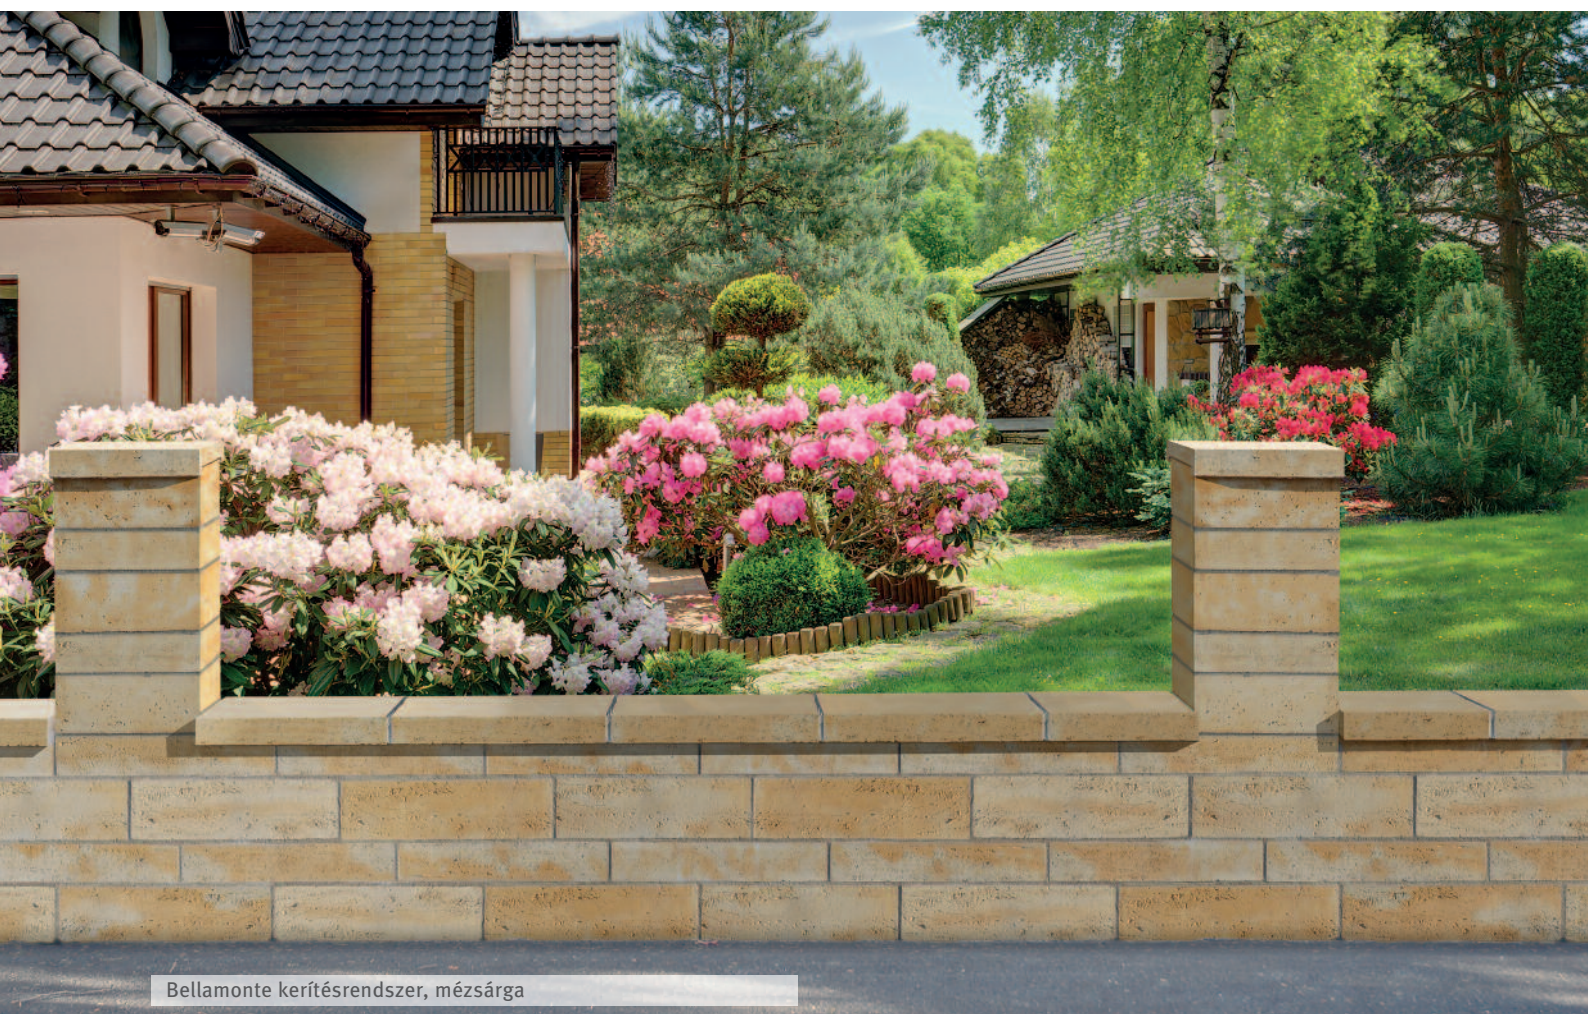

nagykő
60 x 20 x 15 cm

normálkő
40 x 20 x 15 cm

félkő
20 x 20 x 15 cm

Magasság: 10 cm

nagykő
60 x 20 x 10 cm

normálkő
40 x 20 x 10 cm

félkő
20 x 20 x 10 cm

Bellamonte kerítésrendszer, mézsárga