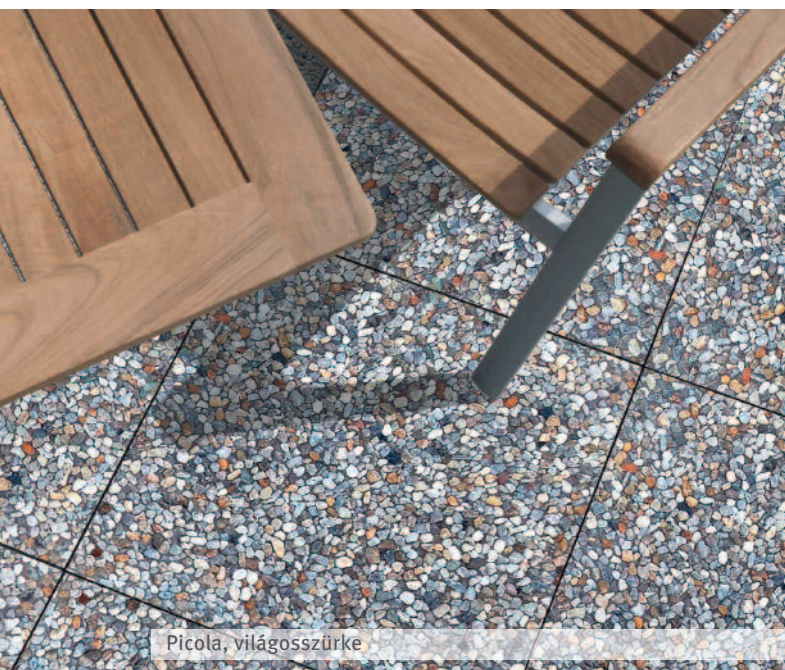

Picola Party, vegyes kavics

Picola, világosszürke