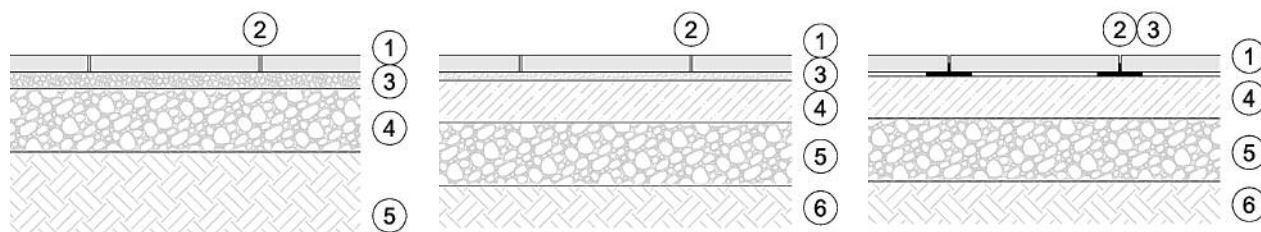

- ① betonlapok (burkolólapok)
- ② rés szélessége a lapok között 3-5 mm, homokkal fugázva
- ③ ágyazó réteg, vastagsága 30-40 mm, zúzott kő, 2-5 mm szemcse nagyság
- ④ tömörített alapozó réteg, min. vastagsága 200 mm, zúzott kő, 8-16 mm szemcse nagyság
- ⑤ fagyálló ágyazat

Az ágyazati réteg előzetesen vibrációs géppel tömöríthető. Az azonos szélességű rések kialakítása és a lapok elmozdulásának megelőzés érdekében ajánlott műanyag hézagoló keresztet használni. A lemezek megfelelő elhelyezkedését gumikalapáccsal végzett ütögetéssel módosíthatjuk. Nem ajánlott a lapok vibrációs géppel végzett tömörítése. A lapok lefektetését követően a résekbe fugázó homokot kell söpörni. A felületnek és a homoknak egyaránt száraznak kell lennie. Lapok fektetése habarcságyra (gyalogos forgalmú felületek, időnként személyautók)

- ① betonlapok (burkolólapok)
- ② rés szélessége a lapok között 5-10 mm, habarccsal fugázva
- ③ habarcságy, vastagsága 10-20 mm, ragasztó trasszhabarcs középvastag ágyhoz
- ④ alapozó beton C16/20-as betonból, vastagsága 100-150 mm, acélhálóval merevített, nem szabad megfedkezni a dilatációs hézagokról
- ⑤ tömörített zúzott kő, 0-32 mm szemcse nagyság, vastagsága 150-200 mm
- ⑥ fagyálló ágyazat

Nedvszívó aljzatok esetében mélyalapozó alkalmazása szükséges - az építési ragasztó gyártójának ajánlása szerint. A habarcs fogazott simítóval vihető fel az aljzatra és a lapok alsó oldalára. Az azonos szélességű rések kialakítása és a lapok elmozdulásának megelőzés érdekében ajánlott műanyag hézagoló keresztet használni. A fugázó habarcsot fugázó pisztollyal kell benyomni. A felület tágulási hézagait mindig a rések fölött kell kialakítani az aljzatban. Lapok fektetése laptartó tappancsra (csak gyalogos forgalmú felületek)

- ① betonlapok (burkolólapok)
- ② lapok közötti rések, cca. 4 mm, a rések szabadon maradnak
- ③ kis műanyag korong
- ④ alapozó beton C16/20-as betonból, vastagsága 100-150 mm, hálóval merevített, nem szabad megfedkezni a táglásról
- ⑤ tömörített zúzott kő, 0-32 mm szemcse nagyság, vastagsága 150-200 mm
- ⑥ fagyálló ágyazat

A lapok száraz telepítése műanyag laptartókra sokkal előnyösebb, mint betonlapra ragasztásuk és kavicságyba fektetésük. A laptartókra helyezett lapok közvetlenül a vízszigetelő fóliára vagy extrudált polisztirolra fektethetők (a laptartók alá geotextíliát kerül). A lapok bármikor szétszerelhetők, ami lehetővé teszi javításukat és cseréjüket. A laptartókra fektetett lapokat nem kell fugázni, szabadon maradnak a rések. Nem ajánlott technológia a Bradstone, Lusso Tivoli, Asti Colori, Asti Natura, Nordic Maritime és Sven termékek esetében.