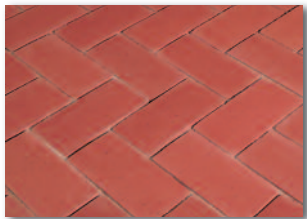

Térburkoló klinkertégla választék

Penter Piazza

12 x 24,5 x 6,5 cm kb. 4,1 kg/db 32 db/m²

vörös, érdes