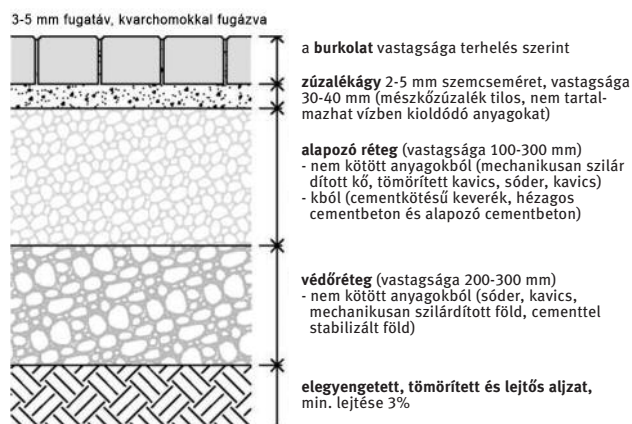

Beépítési módok

Térkövek beépítési módja

A térkövek beépítésére az e-UT 06.03.42 sz. Ütügyi Műszaki Előírás vonatkozik részletesen.

A burkolókövek lerakásakor ki kell válogatni a láthatóan hibás darabokat. A lerakáskor arányosan keverni kell a burkolóköveket legalább három raklapról, ezáltal csökken az elkerülhetetlen szín- és felületbeli különbségek hatása.

A túlnyúlásoknál, aknáknál és egyéb csatlakozási pontoknál végzett illesztési munkák során a burkolóköveket vágókoronggal vagy törőollóval tudjuk méretre igazítani. Az alátámasztott burkolóköveken már lehet járni. Alumínium léccel folyamatosan tartani kell a burkolt felület előírt esését. A lerakott (nem tömörített) burkolóköveknek kb. 10 mm-rel a kívánt szint felett kell lenniük, mivel a tömörítés során még kb. ennyit süllyednek.

A fektetési minta a járművek által használt burkolatrészekre a teherelosztás, a stabilitás és a zajképződés terén döntő szerepet játszik.

A fektetést a sarokból kiindulva kezdjük, lehetőség szerint a felület legmélyebb pontján, hogy a burkolás a legalacsonyabb helytől a legmagasabb felé haladjon. A burkolókövek közti fugák egyenessége érdekében javasoljuk a köveket egy kifeszített vezetőzsinor mentén rakni.

A burkolókövek lerakásakor a már lerakott kövektől haladjunk, hogy ne sérüljön az ágyazat. A lerakáskor ügyelni kell a 3-5 mm fugatáv egyenletes betartására. A fugaszélesség figyelmen kívül hagyása esetén a burkolatban szétnyílnak vagy összezáródnak majd a fugák. A burkolókövek éleit távtartókkal látták el, amelyek nem hidalják át a teljes fugaszélességet. Fontos, hogy a távtartók a lerakáskor ne érintkezzenek.

Lapok fektetésének módja

A betonlapok helyes fektetésének első követelménye az altalaj és az alapozó rétegek előkészítése, mivel ettől függ az elkészített burkolat élettartama, használati értéke és esztétikuma. A betonlapok fektetésének alábbi módjai a katalógus Lapok c. fejezetében található termékekre vonatkoznak. A talaj és az alapozó rétegek előkészítésére ugyanazok a szabályok vonatkoznak, mint a burkolókövek esetében.

Lapok fektetése kavicságyra (csak gyalogos forgalmú felületek)