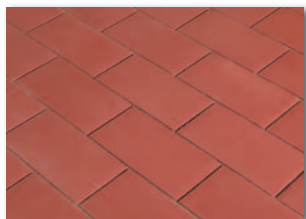

vörös, sima