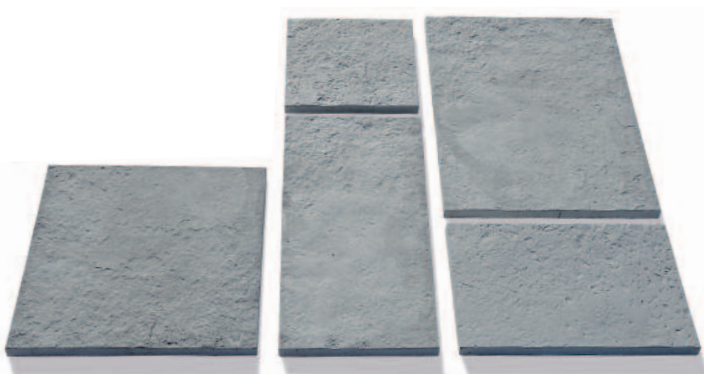

5 méret:
egy alapcsomag = 6,60 m²
3 darab 80 x 60 cm
4 darab 80 x 40 cm
3 darab 60 x 60 cm
9 darab 60 x 40 cm
4 darab 40 x 40 cm

Csak alapcsomagban kínáljuk,
vegyes méretekből