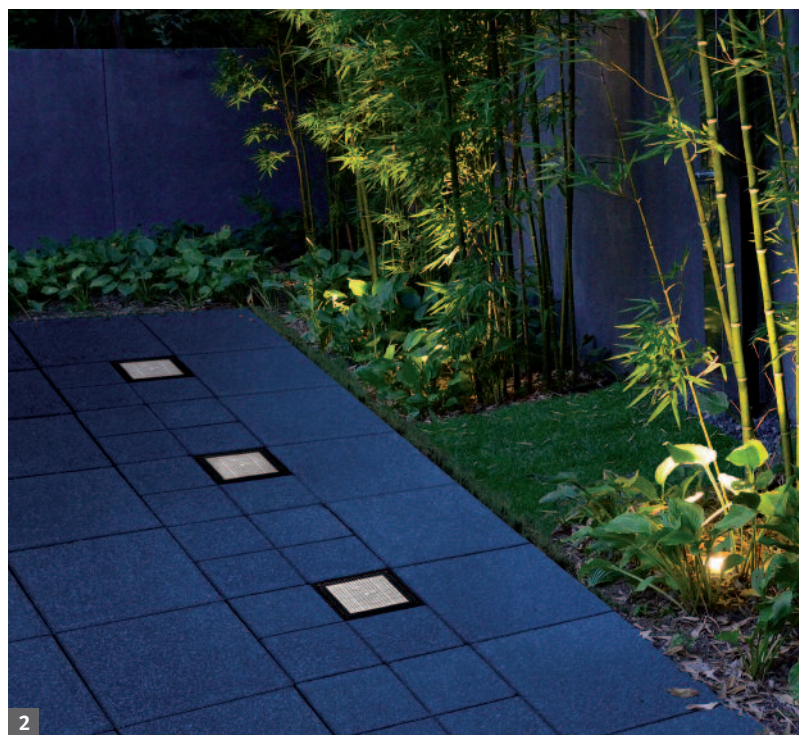

2

1. **2** A Solar térkövek segítségével hangulatos környezet teremthető rendkívül könnyedén. Nincsenek kábelek, nem szükséges áram és egyéb költségek sem merülnek fel.

167. oldal