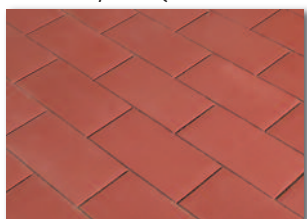

vörös, sima