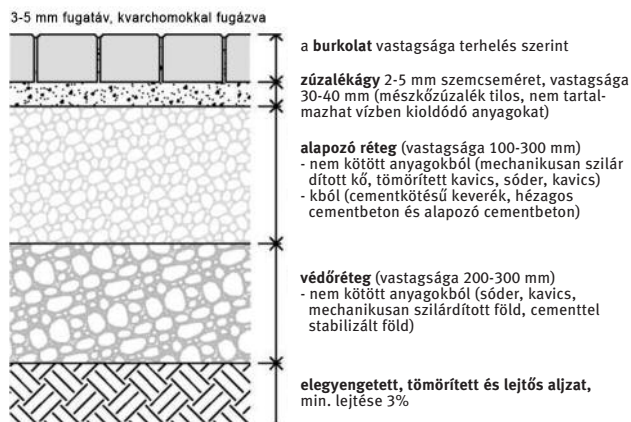

Beépítési módok

Térkövek beépítési módja

A térkövek beépítésére az e-UT 06.03.42 sz. Ütügyi Műszaki Előírás vonatkozik részletesen.

A burkolókövek lerakásakor ki kell válogatni a láthatóan hibás darabokat. A lerakáskor arányosan keverni kell a burkolóköveket legalább három raklapról, ezáltal csökken az elkerülhetetlen szín- és felületbeli különbségek hatása.

A túlnyúlásoknál, aknáknál és egyéb csatlakozási pontoknál végzett illesztési munkák során a burkolóköveket vágókoronggal vagy törőollóval tudjuk méretre igazítani. Az alátámasztott burkolóköveken már lehet járni. Alumínium léccel folyamatosan tartani kell a burkolt felület előírt esését. A lerakott (nem tömörített) burkolóköveknek kb. 10 mm-rel a kívánt szint felett kell lenniük, mivel a tömörítés során még kb. ennyit süllyednek.

A fektetési minta a járművek által használt burkolatrészekre a teherelosztás, a stabilitás és a zajképződés terén döntő szerepet játszik.

A fektetést a sarokból kiindulva kezdjük, lehetőség szerint a felület legmélyebb pontján, hogy a burkolás a legalacsonyabb helytől a legmagasabb felé haladjon. A burkolókövek közti fugák egyenessége érdekében javasoljuk a köveket egy kifeszített vezetőzsinon mentén rakni.

A burkolókövek lerakásakor a már lerakott kövektől haladjunk, hogy ne sérüljön az ágyazat. A lerakáskor ügyelni kell a 3-5 mm fugatáv egyenletes betartására. A fugaszélesség figyelmen kívül hagyása esetén a burkolatban szétnyílnak vagy összezáródnak majd a fugák. A burkolókövek éleit távtartókkal látták el, amelyek nem hidalják át a teljes fugaszélességet. Fontos, hogy a távtartók a lerakáskor ne érintkezzenek.

Lapok fektetésének módja

A betonlapok helyes fektetésének első követelménye az altalaj és az alapozó rétegek előkészítése, mivel ettől függ az elkészített burkolat élettartama, használati értéke és esztétikuma. A betonlapok fektetésének alábbi módjai a katalógus Lapok c. fejezetében található termékekre vonatkoznak. A talaj és az alapozó rétegek előkészítésére ugyanazok a szabályok vonatkoznak, mint a burkolókövek esetében.

Lapok fektetése kavicságyra (csak gyalogos forgalmú felületek)