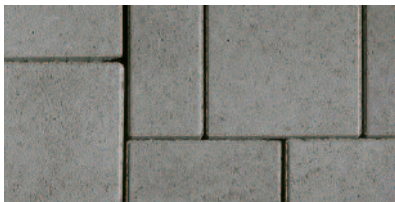

CITYTOP® Kombi

A kvarcösszetétel és a megnyugtató, kellemes színek révén különleges látvány megvalósítására is alkalmas. A színek és formák variánsai izgalmas felületi kialakításokat tesznek lehetővé.

Legfontosabb jellemzők:

- kvarchomokkal kevert felület, diszkrét színek
- a termék kopásállósága, fagyállósága a termékszabvány legszigorúbb követelményeit elégíti ki
- egyszerűen lerakható
- más Stein+Design rendszerekkel kombinálható

Kombinálható:

Kerti lap	117. o.
Rivago kerítés	130-131. o.
Blokklépcső	154. o.
Citytop paliszádok	160. o.
Kerti szegélyek	161. o.
Fugahomok	171. o.

Termék tulajdonságok:

Színek:

szürke