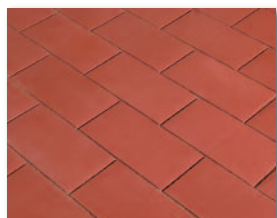

vörös, antik