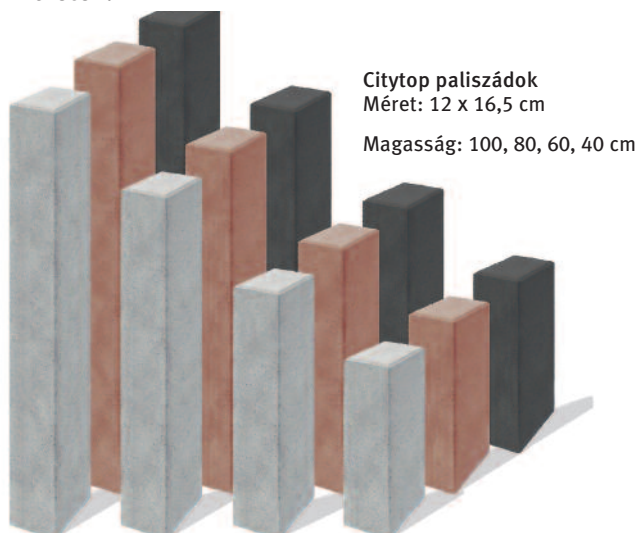

CITYTOP PALISZÁDOK, SORSZEGÉLY

Okosan és kreatívan oldja meg a téralkotási feladatokat. A kisebb és nagyobb méretű cölöpöket használva az Ön kezében van a döntés: választhat szokatlan, kreatív megoldásokat.

Legfontosabb jellemzők:

- egyszerűen lerakható
- más Stein+Design rendszerekkel kombinálható
- kvarchomokkal kevert felület, diszkrét színek
- a termék kopásállósága, fagyállósága a termékszabvány legszigorúbb követelményeit elégíti ki

Színek:

Méretek:

Citytop paliszádok
Méret: 12 x 16,5 cm
Magasság: 100, 80, 60, 40 cm