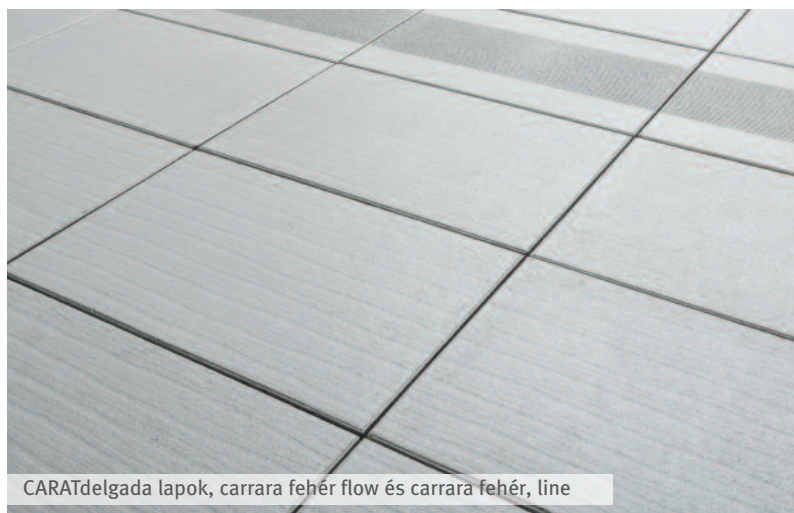

CARATdelgada lapok, carrara fehér flow és carrara fehér, line

CARATSTYLE®

A fény és az árnyék játéka, a természetes színek varázsa: CARATstyle. Természethű leképzés a lapok strukturált felületkialakításával, a márvány felületek világával.