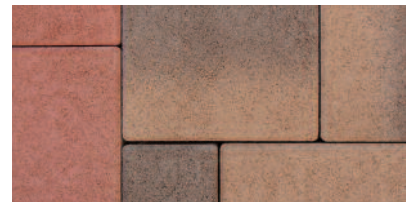

Kombinálható:

Kerti lap	117. o.
Rivago kerítés	130-131. o.
Blokklépcső	154. o.
Citytop paliszádok	160. o.
Kerti szegélyek	161. o.
Fugahomok	171. o.

Termék tulajdonságok:

Színek:

szürke

óvilomb

vörös-barna

mediterrán