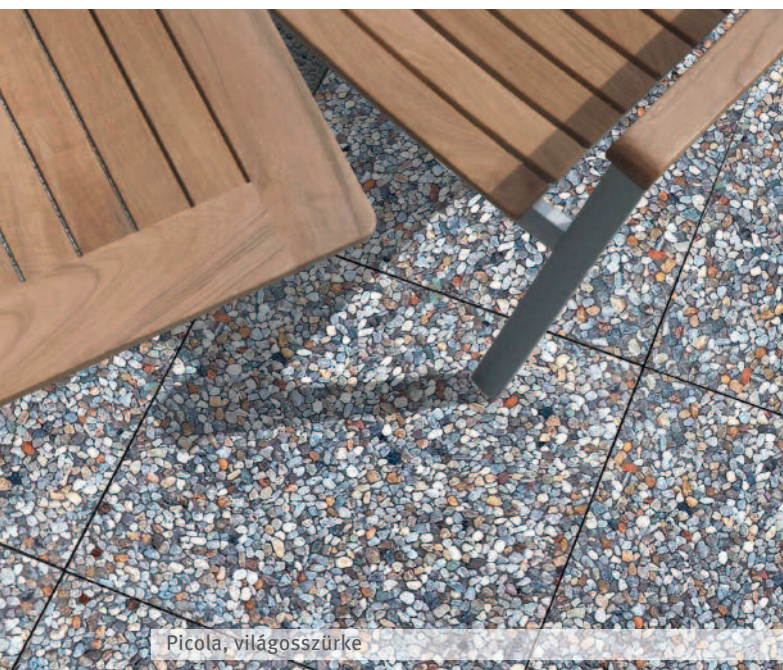

Picola Party, vegyes kavics

Picola, világosszürke