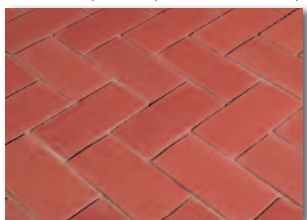

Térburkoló klinkertégla választék

Penter Piazza

12 x 24,5 x 6,5 cm kb. 4,1 kg/db 32 db/m²

vörös, érdes