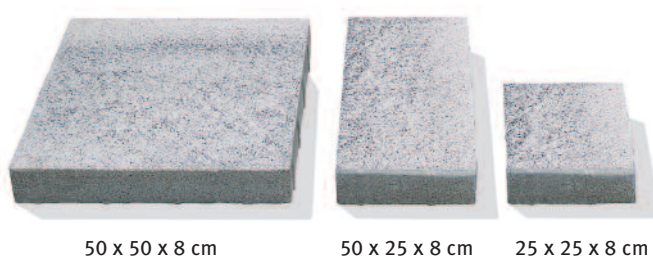

Méretetek: