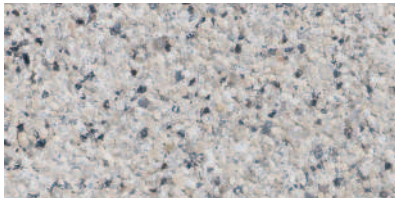

Színek:

világosszürke (Kombi, 10 x 20 cm)