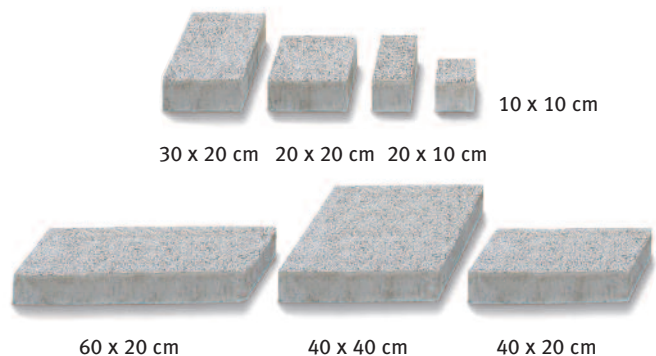

La Linia Kombi,
rakatkép
(a raklap egy sora)
30 x 20 cm: 8 db
20 x 20 cm: 9 db
20 x 10 cm: 12 db

La Linia térkövek
Vastagság: 8 cm