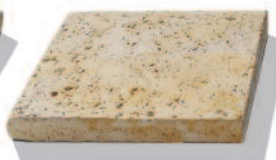

BRADSTONE TRAVERO

Semmelrock Premium

A Bradstone Travero rendszerrel olyan helyeket tudunk kialakítani a kertben, ahol jól érezzük magunkat. A Travero lapok harmonikusan strukturált felülete otthonának különleges atmoszférát kölcsönöz. A Travero kerítés sokszínű megoldást kínál, megvéd a kíváncsi tekintetek ellen, egyszerűen díszít, ill. jelzi a telek határát. Harmonikusan illeszkedik ehhez a rendszerhez a Travero lépcsőelem, melynek széleit lekerekítettük.

Legfontosabb jellemzők:

- sokoldalúan felhasználható az egymásra épülő elemrendszer miatt
- strukturált felület
- csak gyalogos forgalomra
- csak a javasolt fugatávval építhető be
- a termék kopásállósága és fagyállósága a termékszabvány legszigorúbb követelményeit elégíti ki
- kézzel készített termék, méretkülönbségek adódhatnak

Termék tulajdonságok:

Szín:

Kombinálható:

Travero medence szegélyek

Lapvastagság: 3,3 - 3,7 cm

Méretek:

Lapvastagság: 3,3 - 3,7 cm

40 x 40 cm