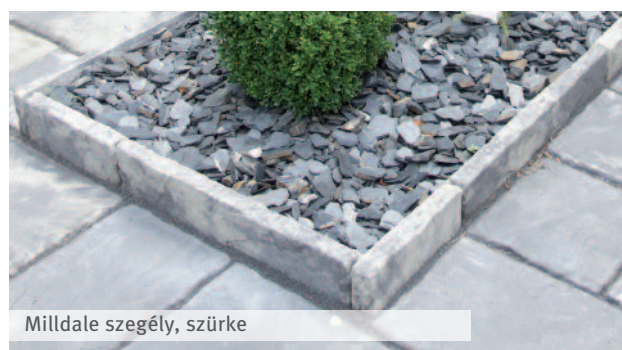

Kombinálható:

Milldale lapok	104-105. o.
Milldale falrendszer	130-131. o.

Milldale szegély, szürke

NORDIC MARITIME PALISZÁD

Bájos jellegét a természethű kinézetnek és a kopott fa jellegnek köszönheti.

Semmelrock Premium

Legfontosabb jellemzők:

- fagyállóság (nem sóálló)