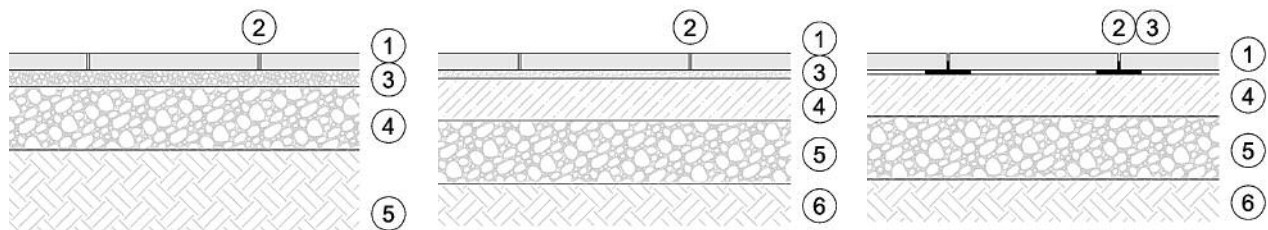

- ① betonlapok (burkolólapok)
- ② rés szélessége a lapok között 3-5 mm, homokkal fugázva
- ③ ágyazó réteg, vastagsága 30-40 mm, zúzott kő, 2-5 mm szemcse nagyság
- ④ tömörített alapozó réteg, min. vastagsága 200 mm, zúzott kő, 8-16 mm szemcse nagyság
- ⑤ fagyálló ágyazat

Az ágyazati réteg előzetesen vibrációs géppel tömöríthető. Az azonos szélességű rések kialakítása és a lapok elmozdulásának megelőzés érdekében ajánlott műanyag hézagoló kereszttek használata. A lemezek megfelelő elhelyezkedését gumikalapáccsal végzett ütögetéssel módosíthatjuk. Nem ajánlott a lapok vibrációs géppel végzett tömörítése. A lapok lefektetését követően a résekbe fugázó homokot kell söpörni. A felületnek és a homoknak egyaránt száraznak kell lennie. Lapok fektetése habarcságyra (gyalogos forgalmú felületek, időnként személyautók)

- ① betonlapok (burkolólapok)
- ② rés szélessége a lapok között 5-10 mm, habarccsal fugázva
- ③ habarcságy, vastagsága 10-20 mm, ragasztó trasszhabarcs középvastag ágyhoz
- ④ alapozó beton C16/20-as betonból, vastagsága 100-150 mm, acélhálóval merevített, nem szabad megfedkezni a dilatációs hézagokról
- ⑤ tömörített zúzott kő, 0-32 mm szemcse nagyság, vastagsága 150-200 mm
- ⑥ fagyálló ágyazat

Nedvszívó aljzatok esetében mélyalapozó alkalmazása szükséges - az építési ragasztó gyártójának ajánlása szerint. A habarcs fogazott simítóval vihető fel az aljzatra és a lapok alsó oldalára. Az azonos szélességű rések kialakítása és a lapok elmozdulásának megelőzés érdekében ajánlott műanyag hézagoló kereszttek használata. A fugázó habarcsot fugázó pisztollyal kell benyomni. A felület tágulási hézagait mindig a rések fölött kell kialakítani az aljzatban. Lapok fektetése laptartó tappancsra (csak gyalogos forgalmú felületek)

- ① betonlapok (burkolólapok)
- ② lapok közötti rések, cca. 4 mm, a rések szabadon maradnak
- ③ kis műanyag korong
- ④ alapozó beton C16/20-as betonból, vastagsága 100-150 mm, hálóval merevített, nem szabad megfedkezni a táglásról
- ⑤ tömörített zúzott kő, 0-32 mm szemcse nagyság, vastagsága 150-200 mm
- ⑥ fagyálló ágyazat

A lapok száraz telepítése műanyag laptartókra sokkal előnyösebb, mint betonlapra ragasztásuk és kavicságyba fektetésük. A laptartókra helyezett lapok közvetlenül a vízszigetelő fóliára vagy extrudált polisztirolra fektethetők (a laptartók alá geotextíliát kerül). A lapok bármikor szétszerelhetők, ami lehetővé teszi javításukat és cseréjüket. A laptartókra fektetett lapokat nem kell fugázni, szabadon maradnak a rések. Nem ajánlott technológia a Bradstone, Lusso Tivoli, Asti Colori, Asti Natura, Nordic Maritime és Sven termékek esetében.