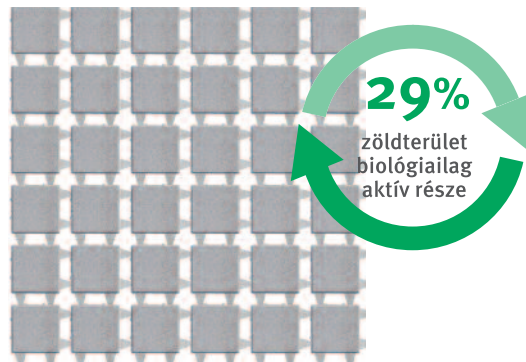

ECOGreen
Fugaszélesség: 4 cm

20 x 20 x 8 cm

Kombinálható:

Citytop
60. o.

Kerti szegély
161. o.

Nardo
65. o.

ECOGreen, szürke

ECOGreen, szürke