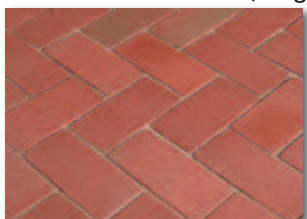

Penter Siena

12 x 25 x 5 cm kb. 3,3 kg/db 31 db/m²

vöröstarka, érdes