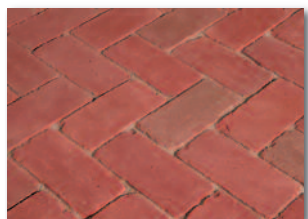

vöröstarka, antik