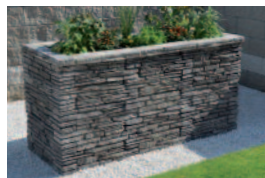

Kombinálható:

Milldale falrendszer
140-141.o.

Milldale szegély
158.o.

Bradstone Virágtartó pihenővel
149.o.

Bradstone Milldale Magaságyás
149.o.

Bradstone Milldale lap
Méret: 60 x 60 x 4 cm

Bradstone Milldale lapok, szürke