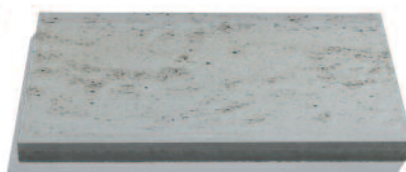

90 x 30 x 4,5 cm

60 x 30 x 4,5 cm

30 x 30 x 4,5 cm

Lusso Tivoli lapok, krémfehér

Lusso Tivoli lapok, ezüstszürke

Lusso Tivoli lapok, ezüstszürke

SVEN

Semmelrock Premium