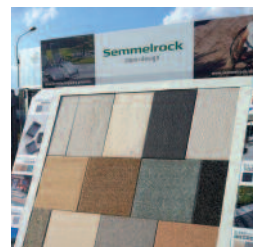

Fotók

Termékkereső

Szükséglet

Tudnivalók

Kérjen tanácsadást partnereinktől

Semmelrock térköveket csak kiválasztott kereskedő partnereinknél talál.

Javasoljuk, hogy a megfelelő termék kiválasztásához professzionális segítséget vegyen igénybe. A legjobb tanácsadást partnereink biztosítják Önnek: az építőanyag kereskedők, bizonyos kiválasztott kert- és tájépítő cégek, illetve a Semmelrock Szakpartnerek, melyeknél termékeink is megvásárolhatóak. Átfogó információkkal és javaslatokkal látják el Önt, illetve lehetőséget biztosítanak arra, hogy termékeinket megismerje – mintakertekben, bemutató területeken és termékminták formájában. Az Ön közelében levő partnereinket a www.semmelrock.hu oldalon találja.