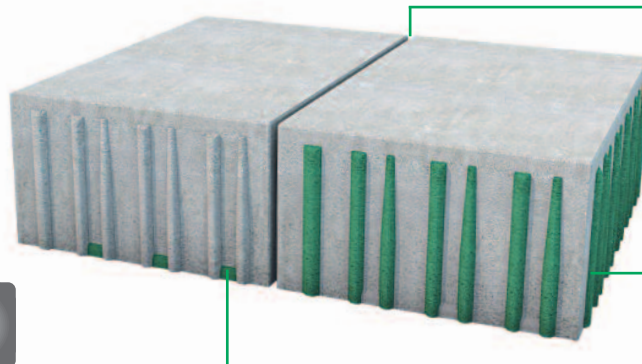

Einstein® rendszer

A legjobb fugatechnika

Az Einstein® rendszer egy szabadalmaztatott rendszer, mely tökéletes kötésbiztosítást tesz lehetővé. Az intelligens fugatechnika különösen a nagy közlekedési forgalomnak, nagy terhelésnek kitett felületekkel szemben támasztott követelményekre összpontosít. A kövek minden oldalán található kötő-, távtartó és rögzítő elemek a szabványnak megfelelő fugaszélességet, valamint fugatöltést

biztosítanak, miközben az egyes kövek csak elhanyagolható mértékben érintkeznek egymással. Az Einstein® rendszerű termékek akkor töltik be optimálisan szerepüket, ha az Ütügyi előírásoknak megfelelően építik be azokat. Az Einstein® rendszerrel kapcsolatos animációs film a www.semmelrock.hu oldalon található.

TIPP:

Az Einstein rendszerrel kapcsolatos animációs film a www.semmelrock.hu oldalon található.

Szabványnak megfelelő fugaszélesség és fugatöltés

Kötőelemek

D-pont fugabiztosítás