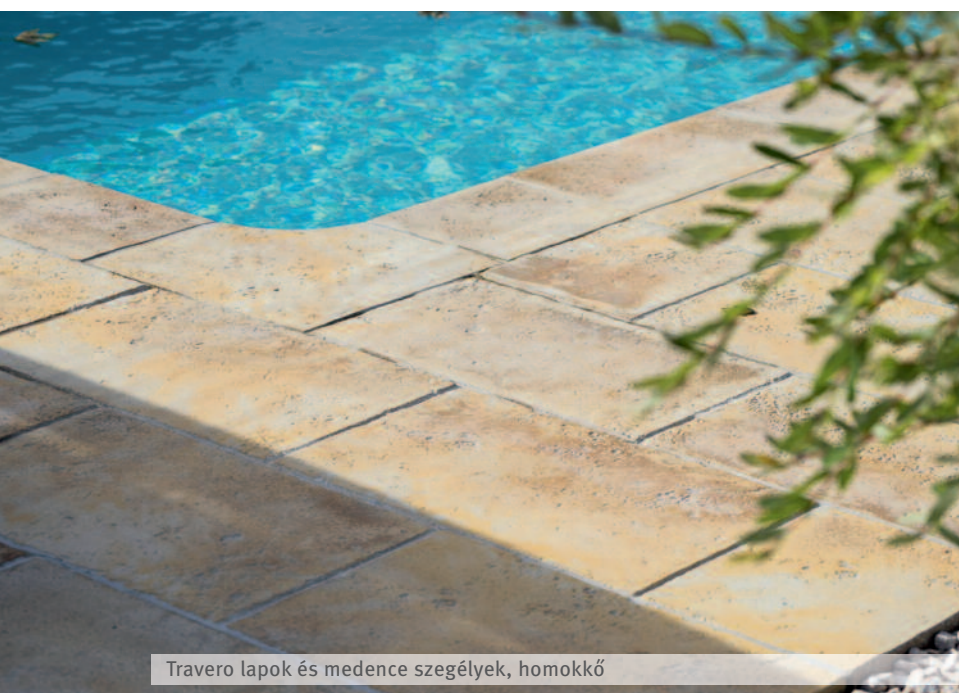

40 x 20 cm

20 x 20 cm

Bradstone Travero lapok, homokkő

Travero lapok és medence szegélyek, homokkő

Bradstone Travero lapok, homokkő

BRADSTONE TRAVERO GRANDE

Semmelrock Premium

A Bradstone Travero rendszerrel olyan helyeket tudunk kialakítani a kertben, ahol jól érezzük magunkat. A Travero lapok harmonikusan strukturált felülete otthonának különleges atmoszférát kölcsönöz. A Travero kerítés sokszínű megoldást kínál, megvéd a kíváncsi tekintetek ellen, egyszerűen díszít, ill. jelzi a telek határát. Harmonikusan illeszkedik ehhez a rendszerhez a Travero lépcsőelem, melynek széleit lekerekítettük.