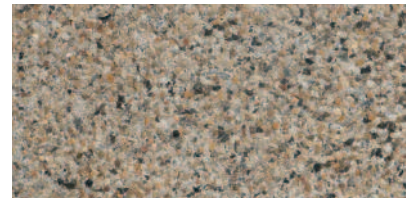

fővenybarna (Kombi)