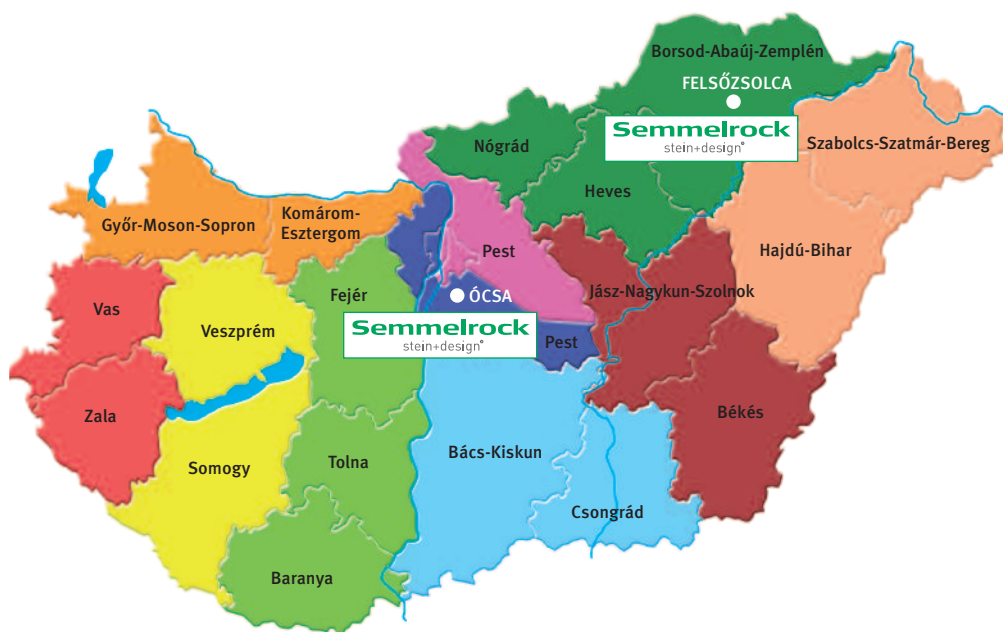

Kapcsolat, tanácsadás

Pápay Róbert régióvezető
+36 (30) 996 3772
Győr-Moson-Sopron-, Komárom-Esztergom megye

Leé Máté
+36 (30) 477 0337
Vas-, Zala megye

Teknyős Zoltán
+36 (30) 569 9112
Somogy-, Veszprém megye

Jordán Gábor
+36 (30) 256 8246
Baranya-, Tolna megye-, Fejér megye

Simon Attila
+36 (30) 668 6088
Budapest (Buda),
Pest megyének Dunától nyugatra
és a 4-es főúttól délre eső része

Krizsán Pál régióvezető
+36 (30) 200 6635
Jász-Nagykun-Szolnok-, Békés megye

Farkas Ernő
+36 (30) 655 6510
Nógrád-, Heves-,
Borsod-Abaúj-Zemplén megye

Nagylaki Zoltán
+36 (30) 655 6511
Budapest (Pest),
Pest megyének Dunától keletre
és a 4-es főúttól északra eső része

Ágoston Mónika
+36 (30) 743 8449
Bács-Kiskun-, Csongrád megye

Szabó Attila
+36 (30) 200 6634
Hajdú-Bihar-,
Szabolcs-Szatmár-Bereg megye