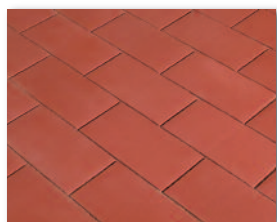

vörös, antik