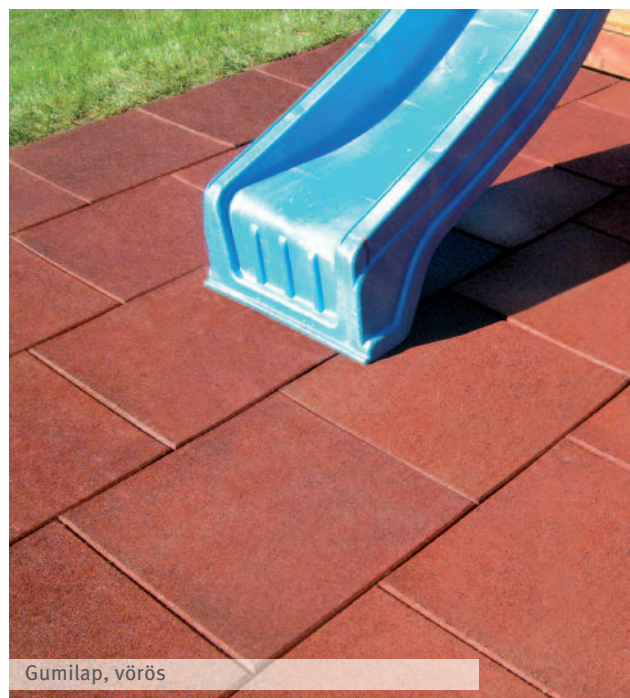

Méretek:

Gumilap:
50 x 50 x 3,2 cm

Gumiszegély:
100 x 25 x 4 cm

Gumilap, vörös

KERTI LAP

A sík- és csúszásmentes lap kertek és teraszok burkolására alkalmas. Az egyik legsokoldalúbb termék. A színek önállóan vagy egymással kombinálva is esztétikus megjelenést eredményeznek.