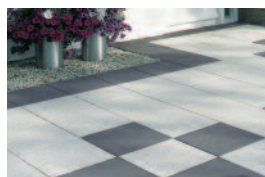

La Linia lap
86-87.o.