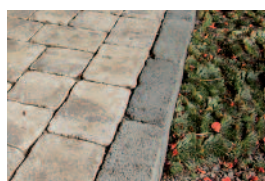

Castello antico szegély
161.o.