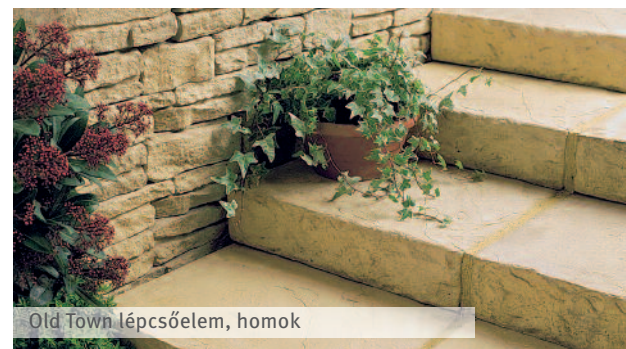

Old Town szegély 146 o.

Old Town lépcsőelem, homok

OLD TOWN SZEGÉLY

Semmelrock Premium

A szegélyek különösen jól alkalmazhatóak füves területek, fűszerkertek és virágágyások határolására. Kétoldali struktúrája miatt mindig jól illeszkedik természetes környezetbe. Old Town lapokkal jól kombinálható.