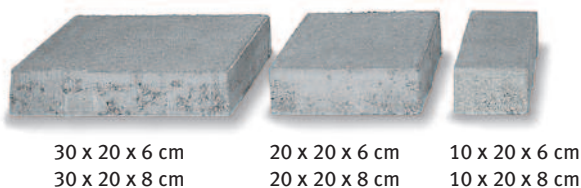

őszilomb

vörös-barna

Méretek:

mediterrán

	6 cm vastag			8 cm vastag		
	30 x 20	20 x 20	10 x 20	30 x 20	20 x 20	10 x 20
szürke	•	•	•	•	•	•
homoksárga			•			
vörös			•			
antracit			•			•
őszilomb			•			
vörös-barna	•					
mediterrán	•					