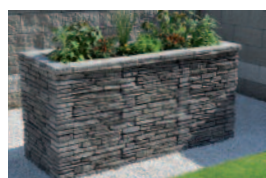

oszlop fedő
Méret: 60 x 60 x 4 cm

Kombinálható:

Milldale lapok
108-109.o.

Milldale szegély
158.o.

Bradstone Virágtartó pihenővel
149.o.

Bradstone Milldale
Magaságyás
149.o.

Bradstone Milldale dekorlap, szürke