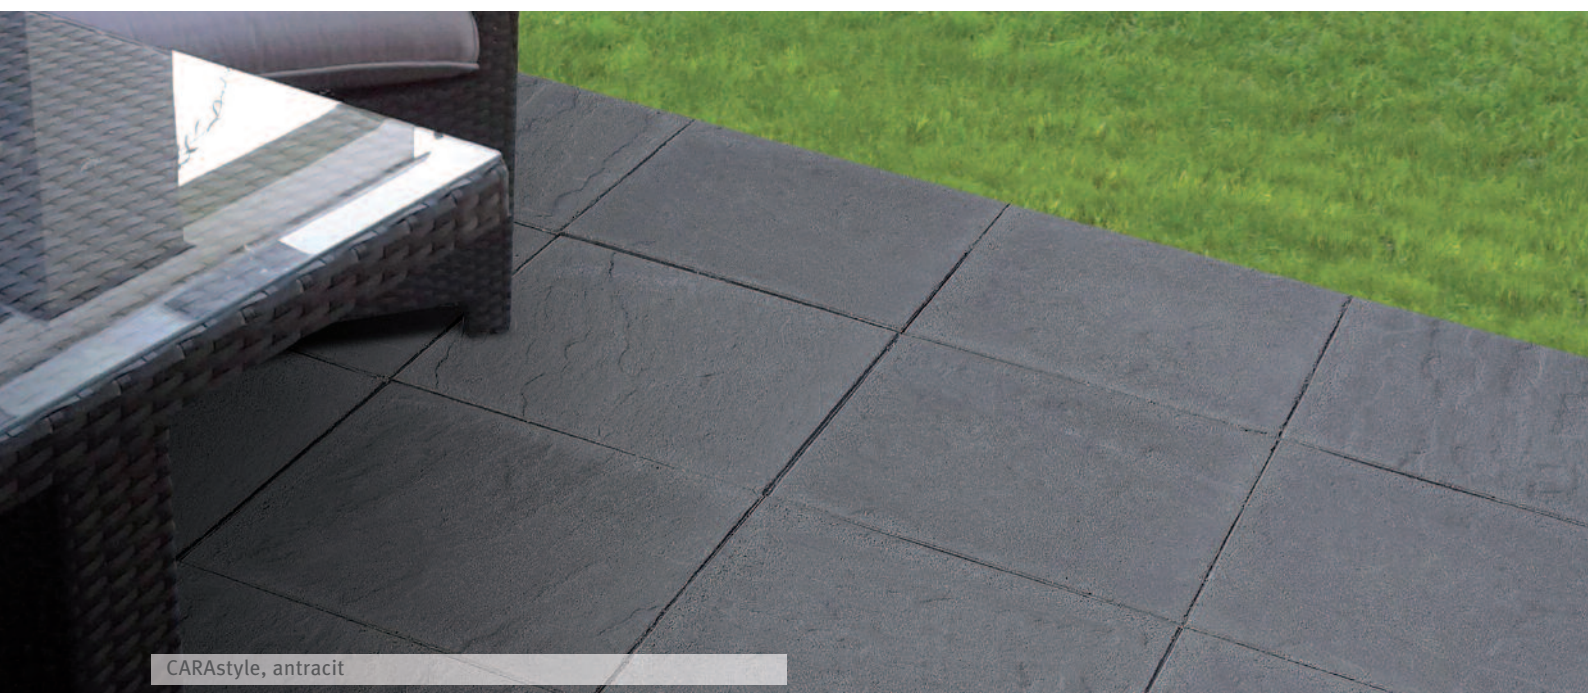

CARATstyle, antracit