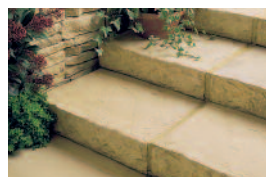

Old Town lépcsőelem
156.o.