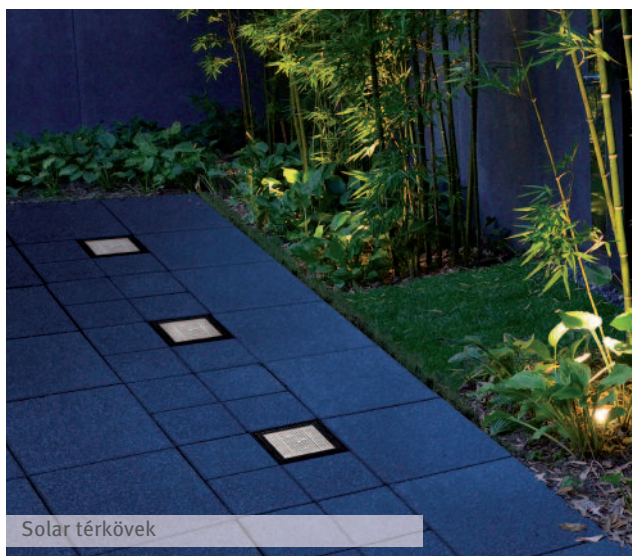

SOLAR TÉRKÖVEK

A solar térkövek alkalmazásával hangulatos környezet teremthető. Az integrált napelemek köszönhetően feltölti a készülékben lévő telepet, így ideális és egyszerű megoldás fény teremtésére – kábel, áram vagy karbantartási költségek nélkül. Meglévő burkolatba is beépíthető.

Legfontosabb jellemzők:

- kábel nélküli kialakítás
- törésbiztos ház
- karbantartást nem igényel
- gépkocsi forgalommal terhelhető
- 4 színben kapható
- kültéri alkalmazásra (IP 67 védelmi osztály)

Méretek:

Színek: fehér, zöld, vörös, kék

20 x 20 x 4,7 cm

9,6 x 9,6 x 4,3 cm