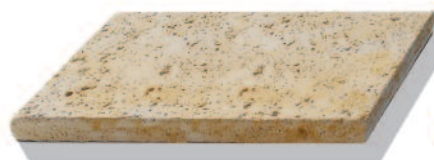

Bradstone Travero lapok, homokkő

Méretek:

Lapvastagság: 3,3 - 3,7 cm

60 x 40 cm