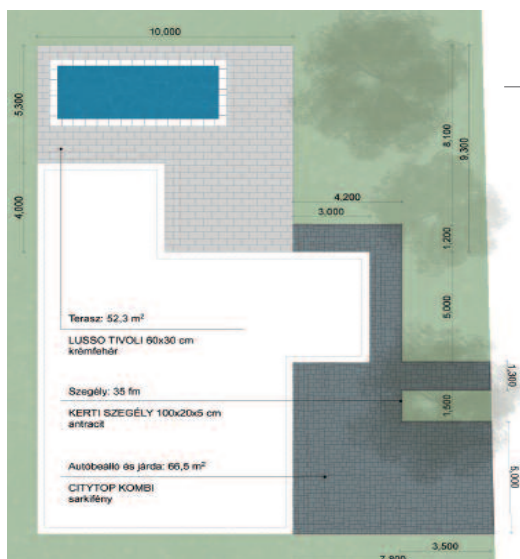

Valósítsa meg álmai kertjét applikációnkkal

Semmelrock
GARDEN VISIONS

A GardenVisions életre kelti elképzeléseit

A Semmelrock innovatív mobil applikációja életre kelti elképzeléseit és lehetővé teszi,

hogy megtervezze kertje burkolatát saját ízlése szerint. Pont olyanak, amilyenek megálmodta.

Tervezze meg burkolatát néhány lépésben: készítsen fotót telefonjával kertjéről, teraszáról, udvaráról vagy használjon meglévő képet a galériából. Jelölje ki érintéssel a burkolni kívánt területet és válasszon a több, mint 100 valóságshű színű és stílusú felület közül. A beillesztett felület nagyítható, forgatható vagy perspektívába dönthető. Az elkészült látványképet nyomtassa ki vagy küldje tovább e-mailben.

Fedezze fel a GardenVisions ikonját az App Store-ban vagy a Google Play-ben, és további információért keresse az applikáció szórólapját Partnereinknél és a weboldalunkon!

Tegye láthatóvá álmait

Megrajzoljuk elképzeléseit

Talált egy térkévet, mely tetszik Önnek és szeretné biztosan tudni, hogy az valóban illik az Ön kertjébe? Vagy több megoldás közül nehéz kiválasztani a legmegfelelőbbet?

Az Ön kívánságai és igényei nagyon fontosak számunkra, ezért ingyenes tervezői szolgáltatásunk keretén belül lehetőség van burkolatkiosztási terv (2D) vagy látványterv (3D) igénylésére. A tervek alapján pontos anyagszükségletet is kalkulálunk, megkönnyítve ezzel az Ön munkáját.

A tervezéssel kapcsolatosan bővebb információt mintakertjeinkben és honlapunkon talál, valamint várjuk jelentkezését a tervezo@semmelrock.hu e-mail címen is.