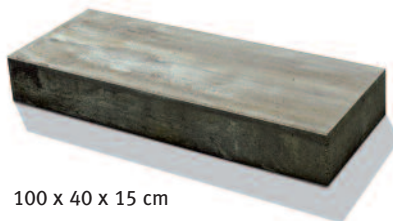

Méret:

100 x 40 x 15 cm

Kombinálható:

Citytop+ Kombi 56-57. o.

Asti Natura/Asti Colori lapok 74-79. o.

Asti Colori blokklépcső, füstbarna

BLOKKLÉPCSŐ

A Semmelrock blokklépcsője kertjének új arcot varázsol. Akik szeretik a természetes, hagyományos felületeket, az egyszerű, letisztult egyenes, nagyméretű formákat, azoknak ideális megoldás a blokklépcső a szintkülönbségek leküzdésében.