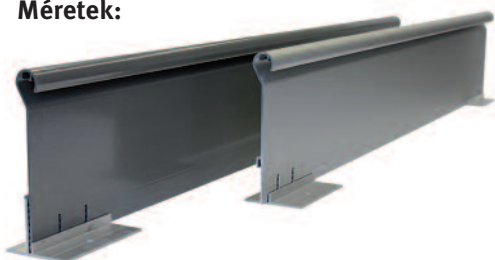

Méretek:

120 x 22 x 3,3 cm

240 x 22 x 3,3 cm

Színek: természetes alumínium és szürke alumínium