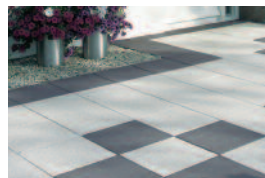

La Linia lapok
86-87.o.