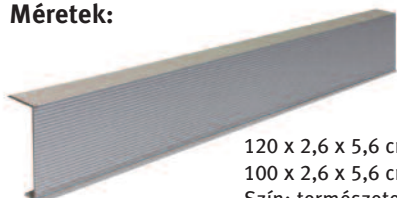

Legfontosabb jellemzők:

- látható éltakaró térkövekhez és lapokhoz
- könnyű hozzáférhetőség hornyolt felületeken
- beépített vízzel
- könnyű beépíthetőség

Méretek:

120 x 2,6 x 5,6 cm

100 x 2,6 x 5,6 cm

Szín: természetes alumínium