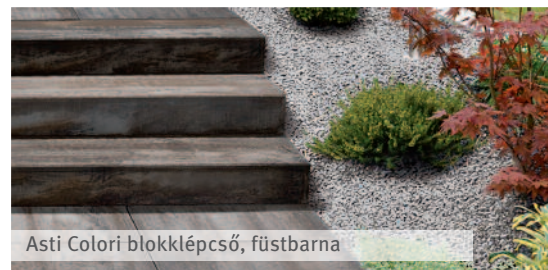

Méret:

100 x 40 x 15 cm

Kombinálható:

Citytop+ Kombi 56-57. o.

Asti Natura/Asti Colori lapok 74-79. o.

Asti Colori blokklépcső, füstbarna

BLOKKLÉPCSŐ

A Semmelrock blokklépcsője kertjének új arcot varázsol. Akik szeretik a természetes, hagyományos felületeket, az egyszerű, letisztult egyenes, nagyméretű formákat, azoknak ideális megoldás a blokklépcső a szintkülönbségek leküzdésében.