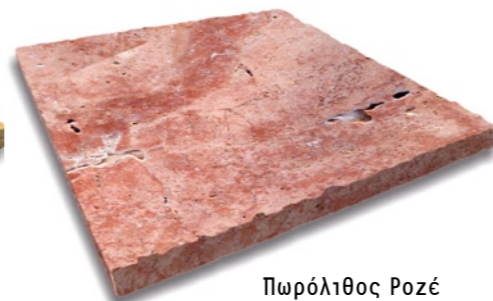

## Paving

Γρανίτες - Granite

Πωρόλιθος Μπεζ  
Travertino Beige

Πωρόλιθος Κίτρινο  
Travertino Yellow

Πωρόλιθος Ροζέ  
Travertino Pink

Νύχτα - Black

Σαβάνα - Kotah Yellow

Λευκό - White