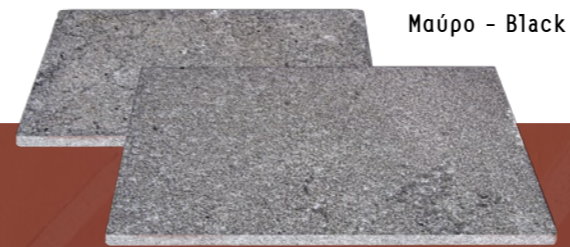

Ωκεανός - Kotah Blue

Ουράνιο τόξο - Rainbow

Σαβάνα - Kotah yellow

Πλάκες - Tiles 40x60cm:

Γκρι - Grey

Κίτρινο - Yellow

Βυζαντινό - Patterns

Μαύρο - Black