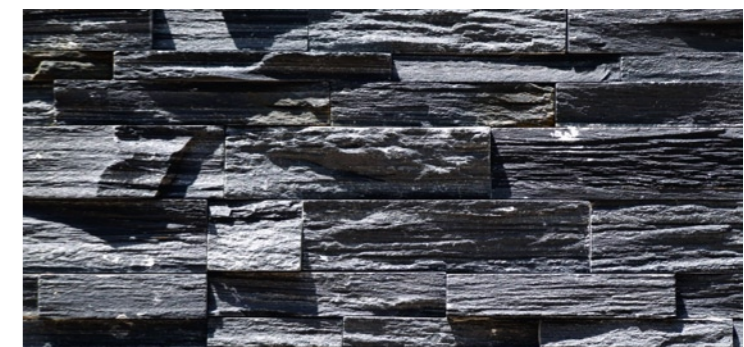

## Wall cladding Panels

Καταρράκτης - Black River

Σε Δίκτυο - On Net:

Έβενος - Ebony

Τίγρης - Tiger

003 ZRB

014 ZRB

1120 ZRB