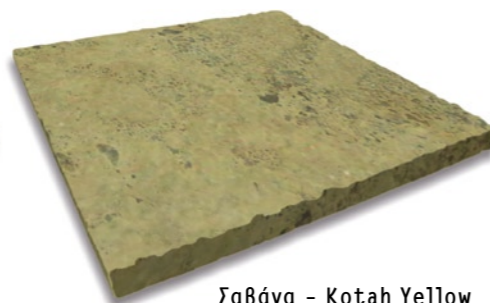

## Paving

Γρανίτες - Granite

Πωρόλιθος Μπεζ  
Travertino Beige

Πωρόλιθος Κίτρινο  
Travertino Yellow

Πωρόλιθος Ροζέ  
Travertino Pink

Νύχτα - Black

Σαβάνα - Kotah Yellow

Λευκό - White