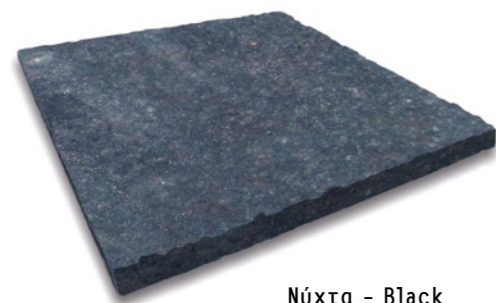

## Paving

Γρανίτες - Granite

Πωρόλιθος Μπεζ  
Travertino Beige

Πωρόλιθος Κίτρινο  
Travertino Yellow

Πωρόλιθος Ροζέ  
Travertino Pink

Νύχτα - Black

Σαβάνα - Kotah Yellow

Λευκό - White