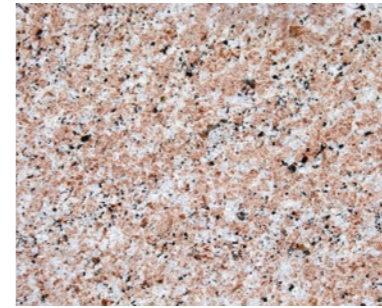

Χρωματολόγιο - Colours:

Γκρι - Grey

Κίτρινο - Yellow

Μαύρο - Black

Ροζέ - Pink

Κόκκινο Ανοιχτό - Light Red

Κόκκινο Σκούρο - Dark Red

Αυγή - Pink limestone