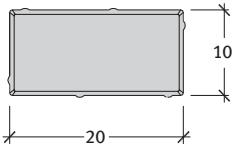

**NARDO®**

**Nardo térkő 4 cm, finom felülettel**

**Legfontosabb jellemzők:**

- árnyalatokkal teli természetes felület
- a termék kopásállósága, fagyállósága a termékszabvány legszigorúbb követelményeit elégíti ki
- könnyen kezelhető, egyszerűen lerakható

**Megjegyzés:** autóval nem járható!

Méret	Igény	Súly
10x20x4 cm	50,00 db/m <sup>2</sup>	1,8 kg/db

**Alkalmazási területek:**

- teraszok, kerti utak, sütők
- járdák, előkertek, sétautak, belső udvarok

**Színek:**

- szürke, vörös
- őszilomb (3 szín keverve)

**Kötésminták: Nardo térkő 4 cm, finom felülettel**

Futókötés

<b>1. minta</b>	Méret	10x20 cm
Igény/m <sup>2</sup>		kb. 50 db

Parkettakötés

<b>2. minta</b>	Méret	10x20 cm
Igény/m <sup>2</sup>		kb. 50 db

Könyökkötés

<b>3. minta</b>	Méret	10x20 cm
Igény/m <sup>2</sup>		kb. 50 db

Halszálkakötés

<b>4. minta</b>	Méret	10x20 cm
Igény/m <sup>2</sup>		kb. 50 db