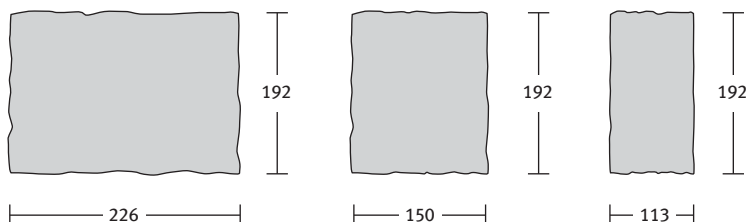

**APPIA ANTICA®** ANTIKOLT

**Appia antica térkő 8 cm, antikolt, hullámos élek**

Méret	Igény	Súly
„A” 22,6x19,2 cm	22,60 db/m <sup>2</sup>	180 kg/m <sup>2</sup>
„B” 15x19,2 cm	34,70 db/m <sup>2</sup>	180 kg/m <sup>2</sup>
„C” 11,3x19,2 cm	46,00 db/m <sup>2</sup>	180 kg/m <sup>2</sup>

## Kötésminták: Appia antica antikolt/nem antikolt 8 cm

1. minta	Méret
	22,6x19,2 cm
Igény/m <sup>2</sup>	kb. 23 db

2. minta	Méret
	19,2x15 cm
Igény/m <sup>2</sup>	kb. 34,7 db

3. minta	Méret
	22,6x19,2 cm
Igény/m <sup>2</sup>	kb. 23 db

## Kötésminták: Appia antica antikolt/nem antikolt 8 cm

13. minta	Méret	
	15x19,2 cm	22,6x19,2 cm
Igény/m <sup>2</sup>	kb. 18,2 db	kb. 10,9 db

14. minta	Méret		
	11,3x19,2 cm	15x19,2 cm	22,6x19,2 cm
Igény/m <sup>2</sup>	kb. 10,7 db	kb. 10,7 db	kb. 10,7 db

15. minta	Méret		
	11,3x19,2 cm	15x19,2 cm	22,6x19,2 cm
Igény/m <sup>2</sup>	kb. 10,7 db	kb. 10,7 db	kb. 10,7 db

16. minta	Méret	
	11,3x19,2 cm	22,6x19,2 cm
Igény/m <sup>2</sup>	kb. 15,33 db	kb. 15,24 db