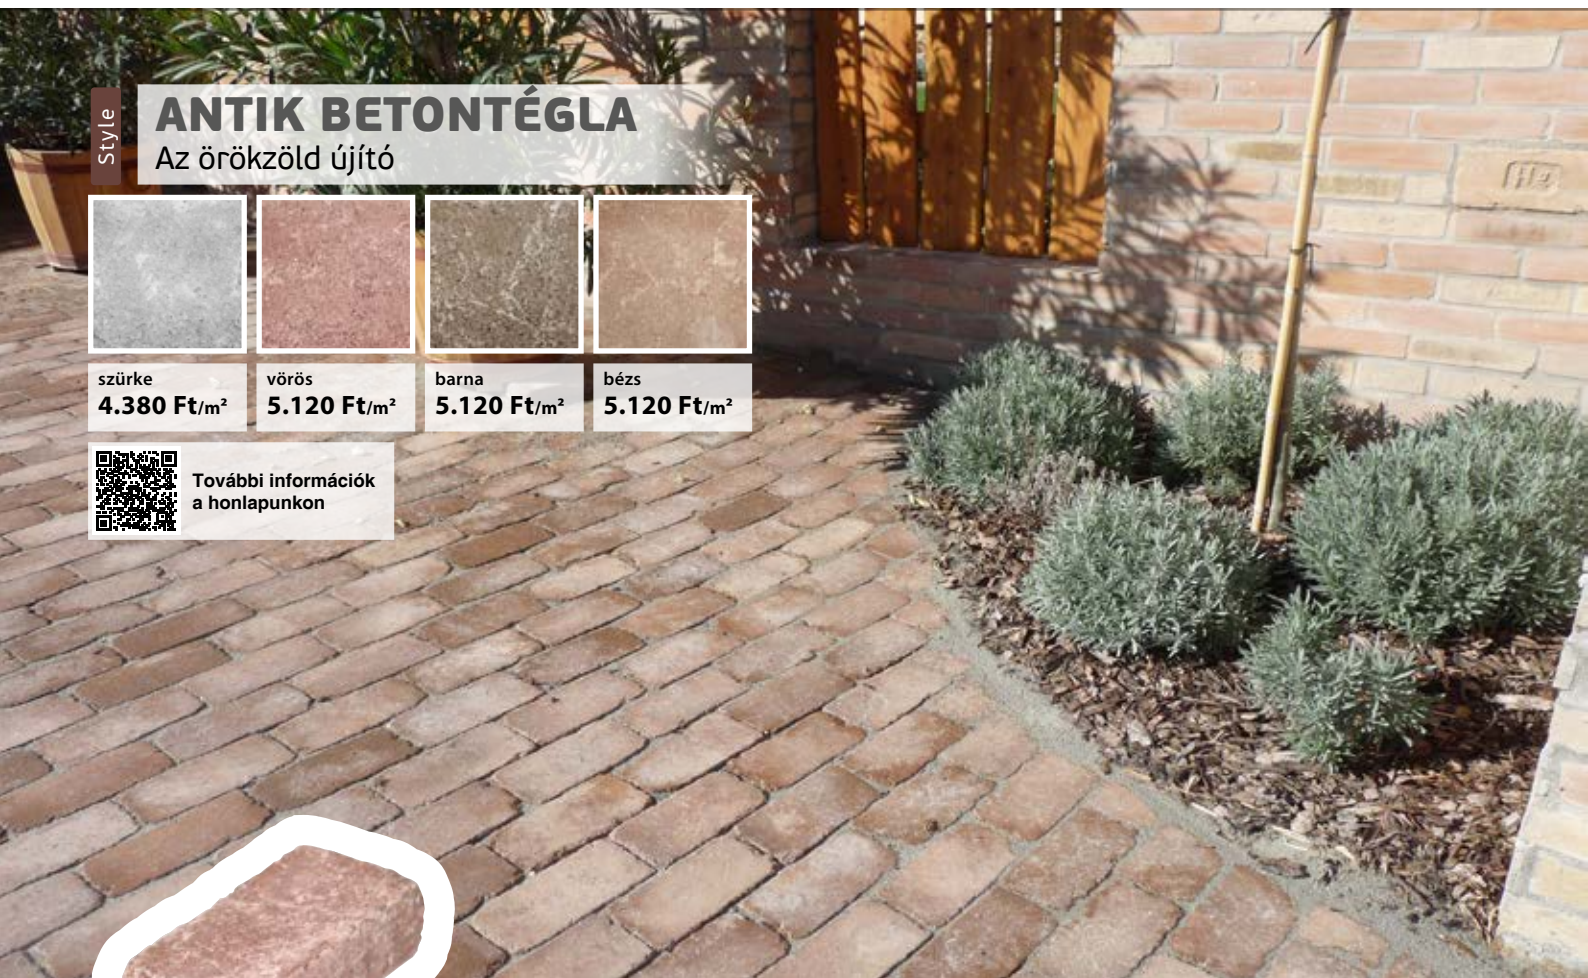

Az örökzöld újító

szürke
4.380 Ft/m²

vörös
5.120 Ft/m²

barna
5.120 Ft/m²

bézs
5.120 Ft/m²

További információk
a honlapunkon

24x12x6 cm

Kert